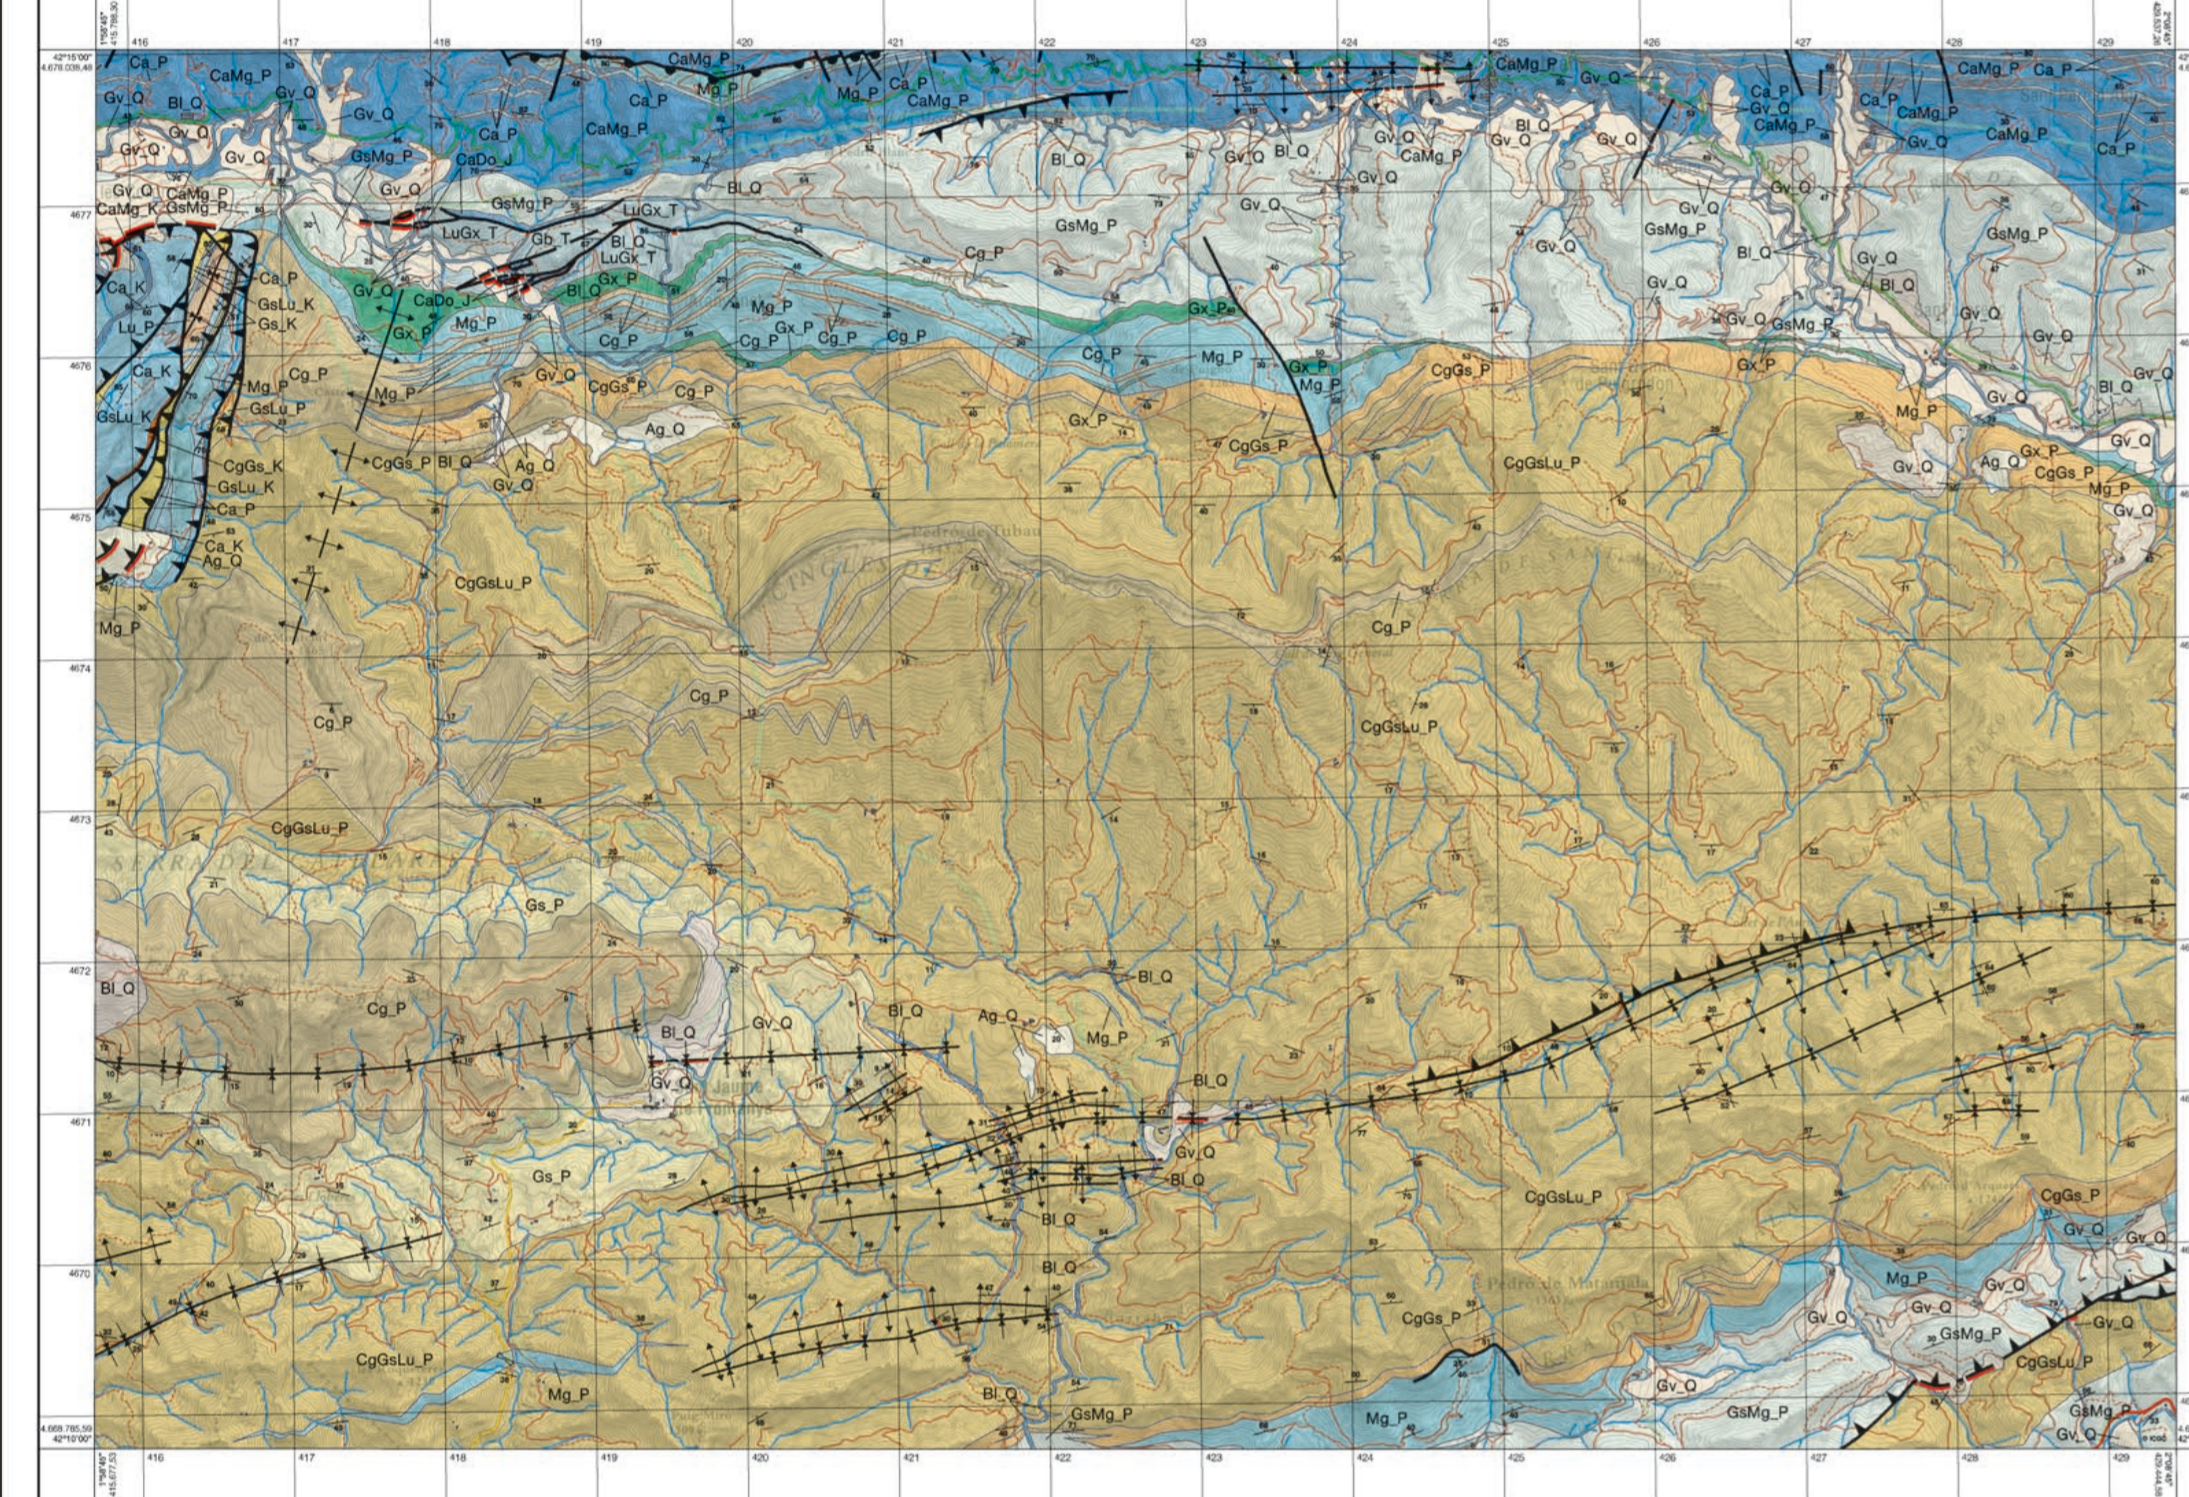

Agrupacions litològiques i elements estructurals 1:50000

Legend for the lithological and structural map, detailing various geological units and symbols used on the map.

Gombren 255-2-2 (72-22)

Legend for the geological map, detailing various geological units, processes, and symbols used on the map.

ICGC logo and additional information for the geological map, including contact details and website information.