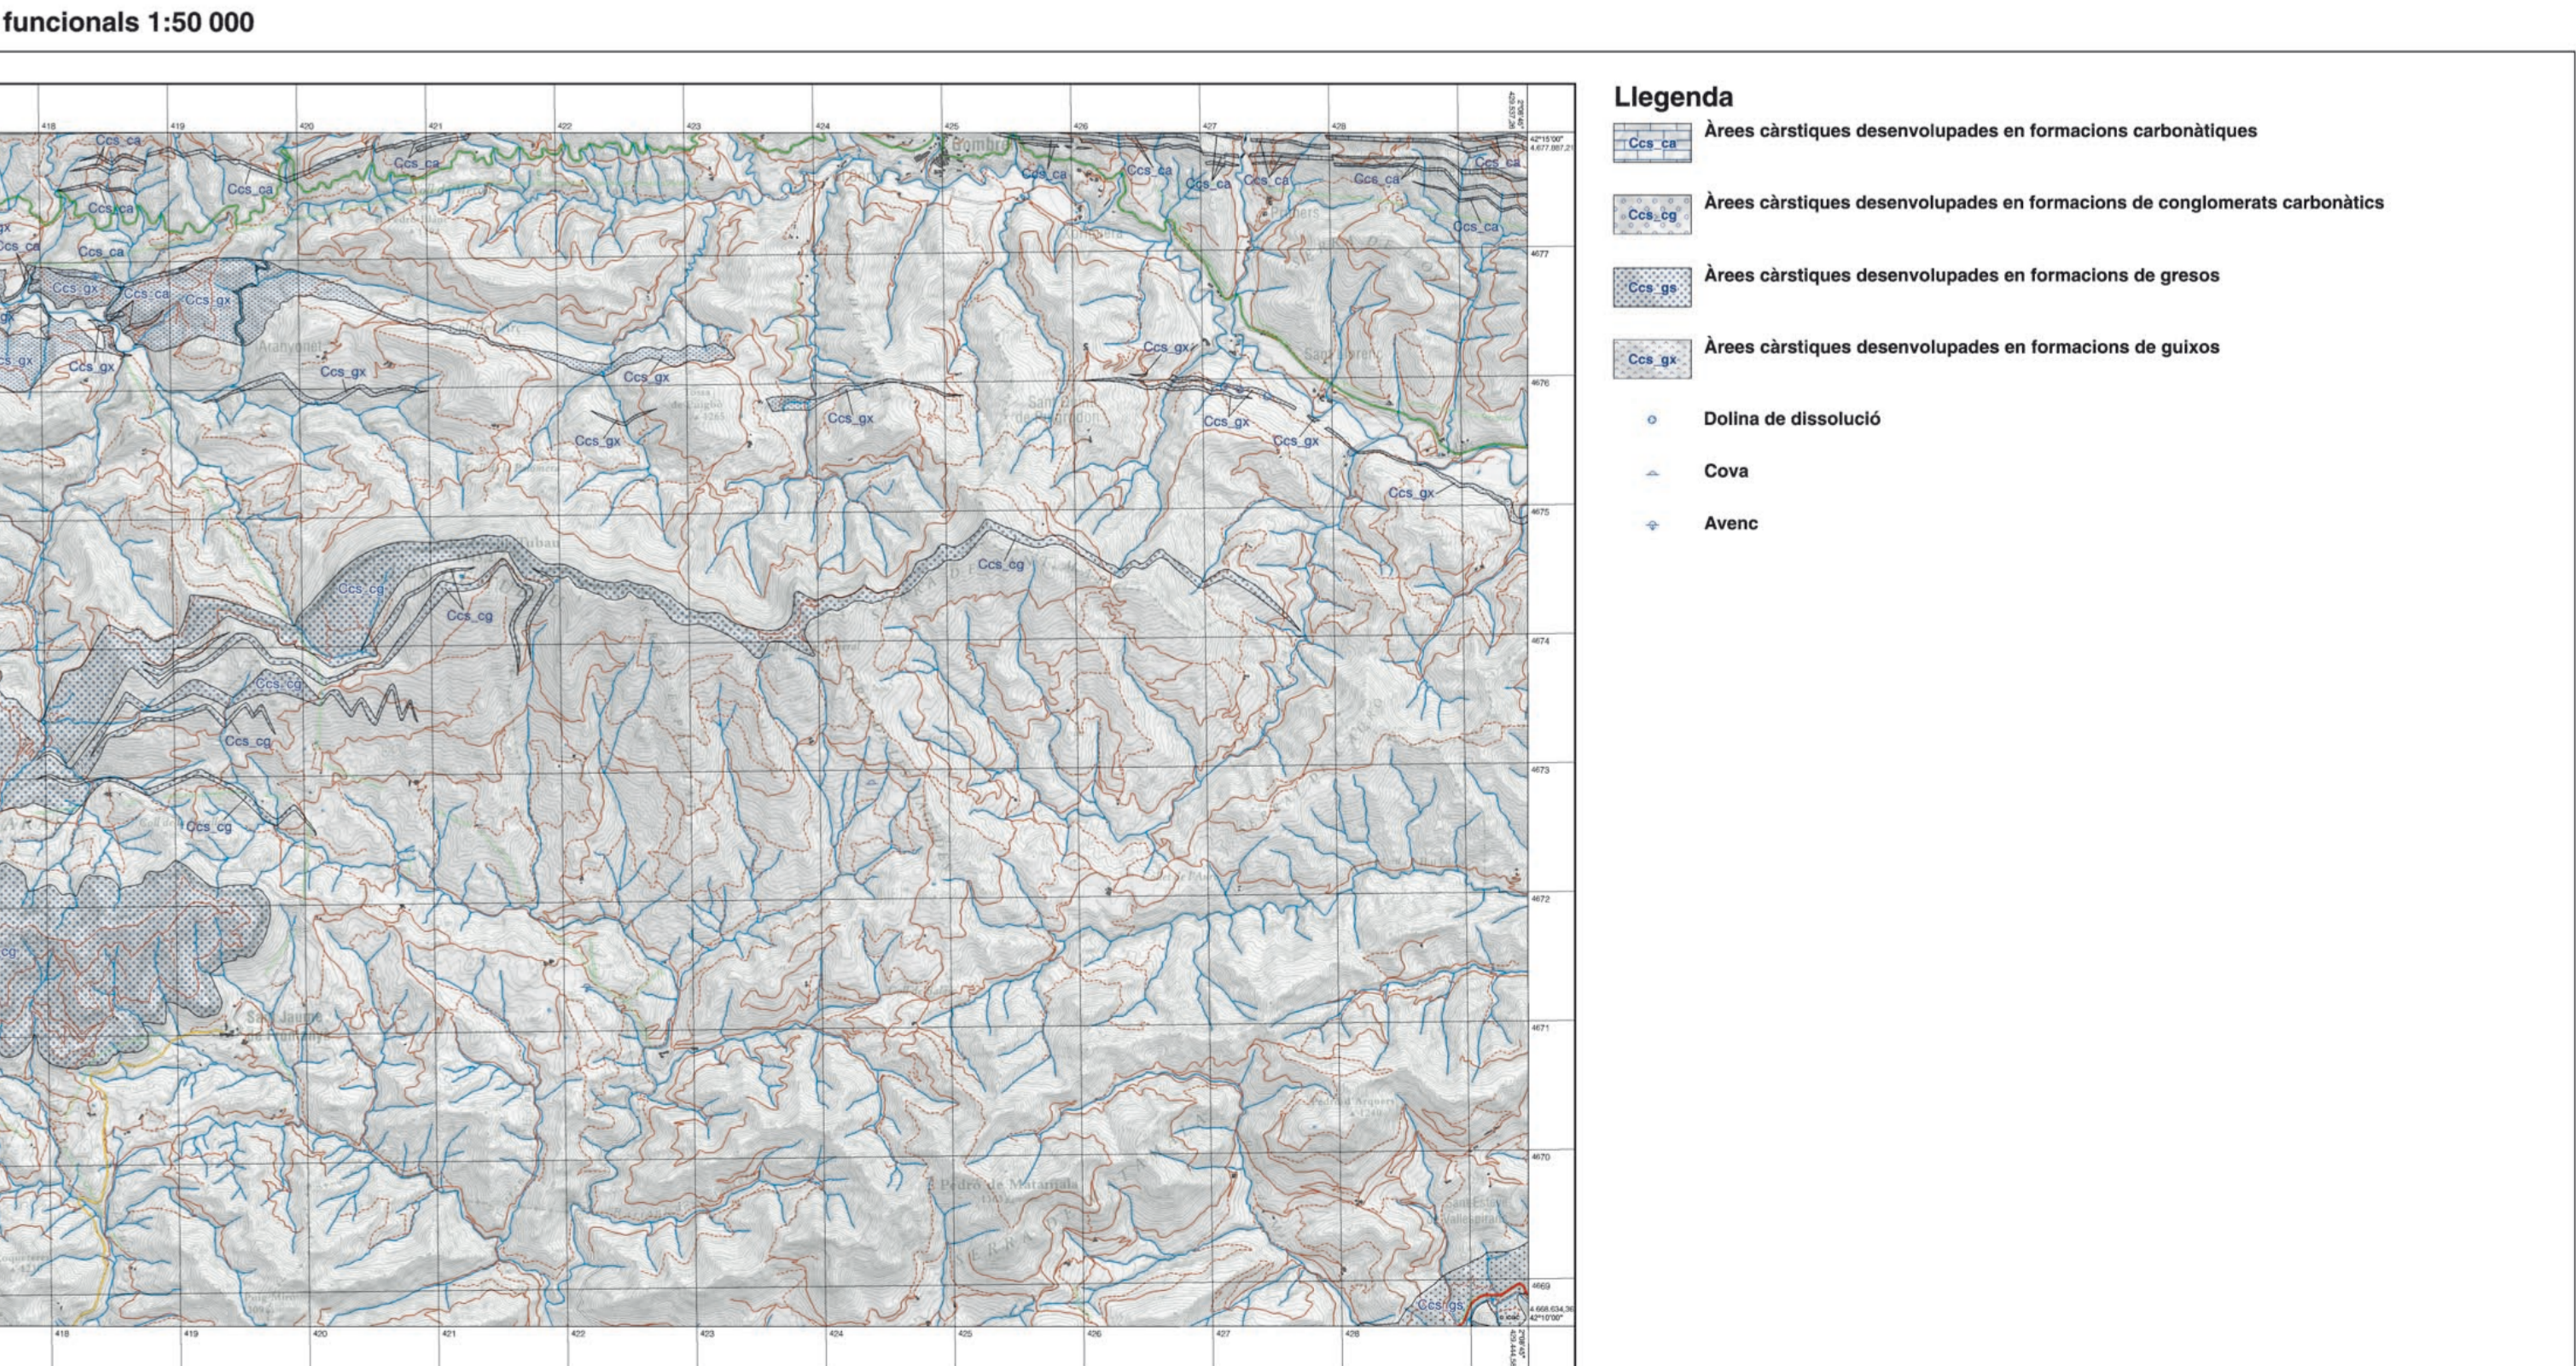

Dinàmica càrstica. Àrees funcionals 1:50 000

Legend for the karst dynamics map, detailing various karst features and symbols used on the map.

Textual description of the karst dynamics map, explaining the different types of karst features and their significance.