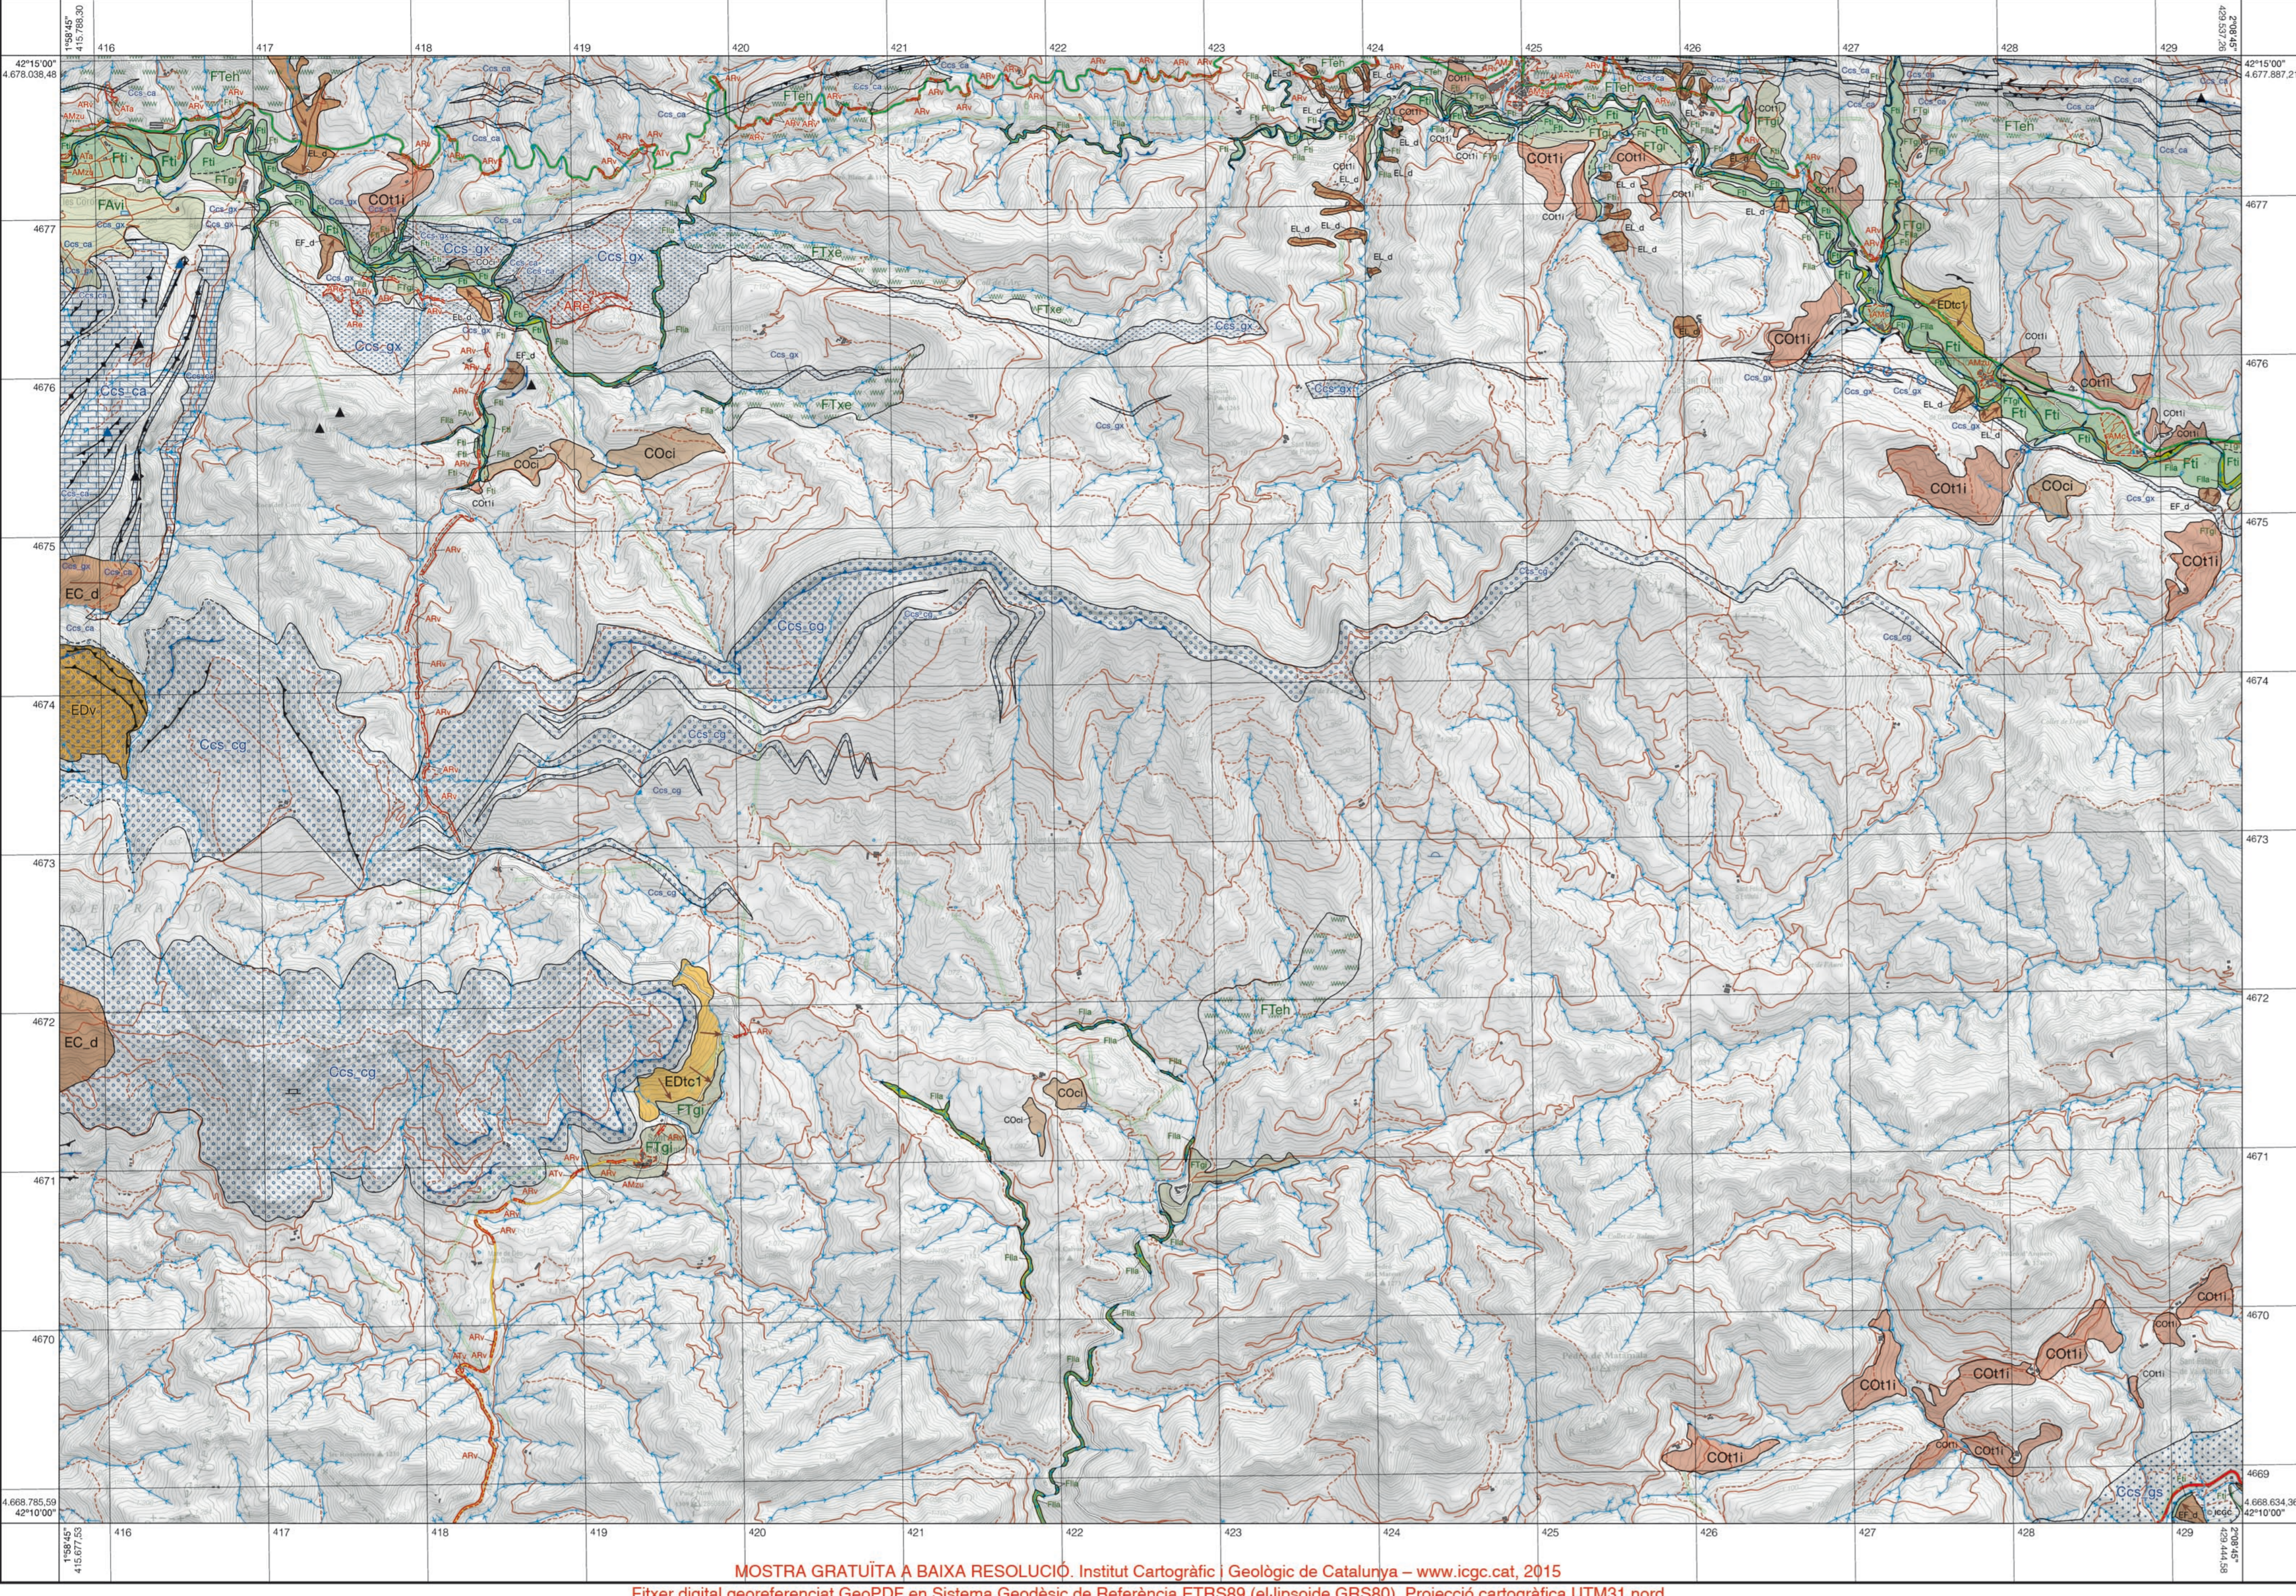

Mapa geològic dels processos actius i recents i de l'activitat geotèrmica. Geotèrmic 1:25 000

MOSTRA GRATUÏTA A BAIXA RESOLUCIÓ. Institut Cartogràfic i Geològic de Catalunya - www.icgc.cat, 2015. Fixer digital georeferenciat GeoPDF en Sistema Geodèsic de Referència ETRS89 (el·lipsoide GRS80), Projectió cartogràfica UTM31 nord. Escala 1:25 000