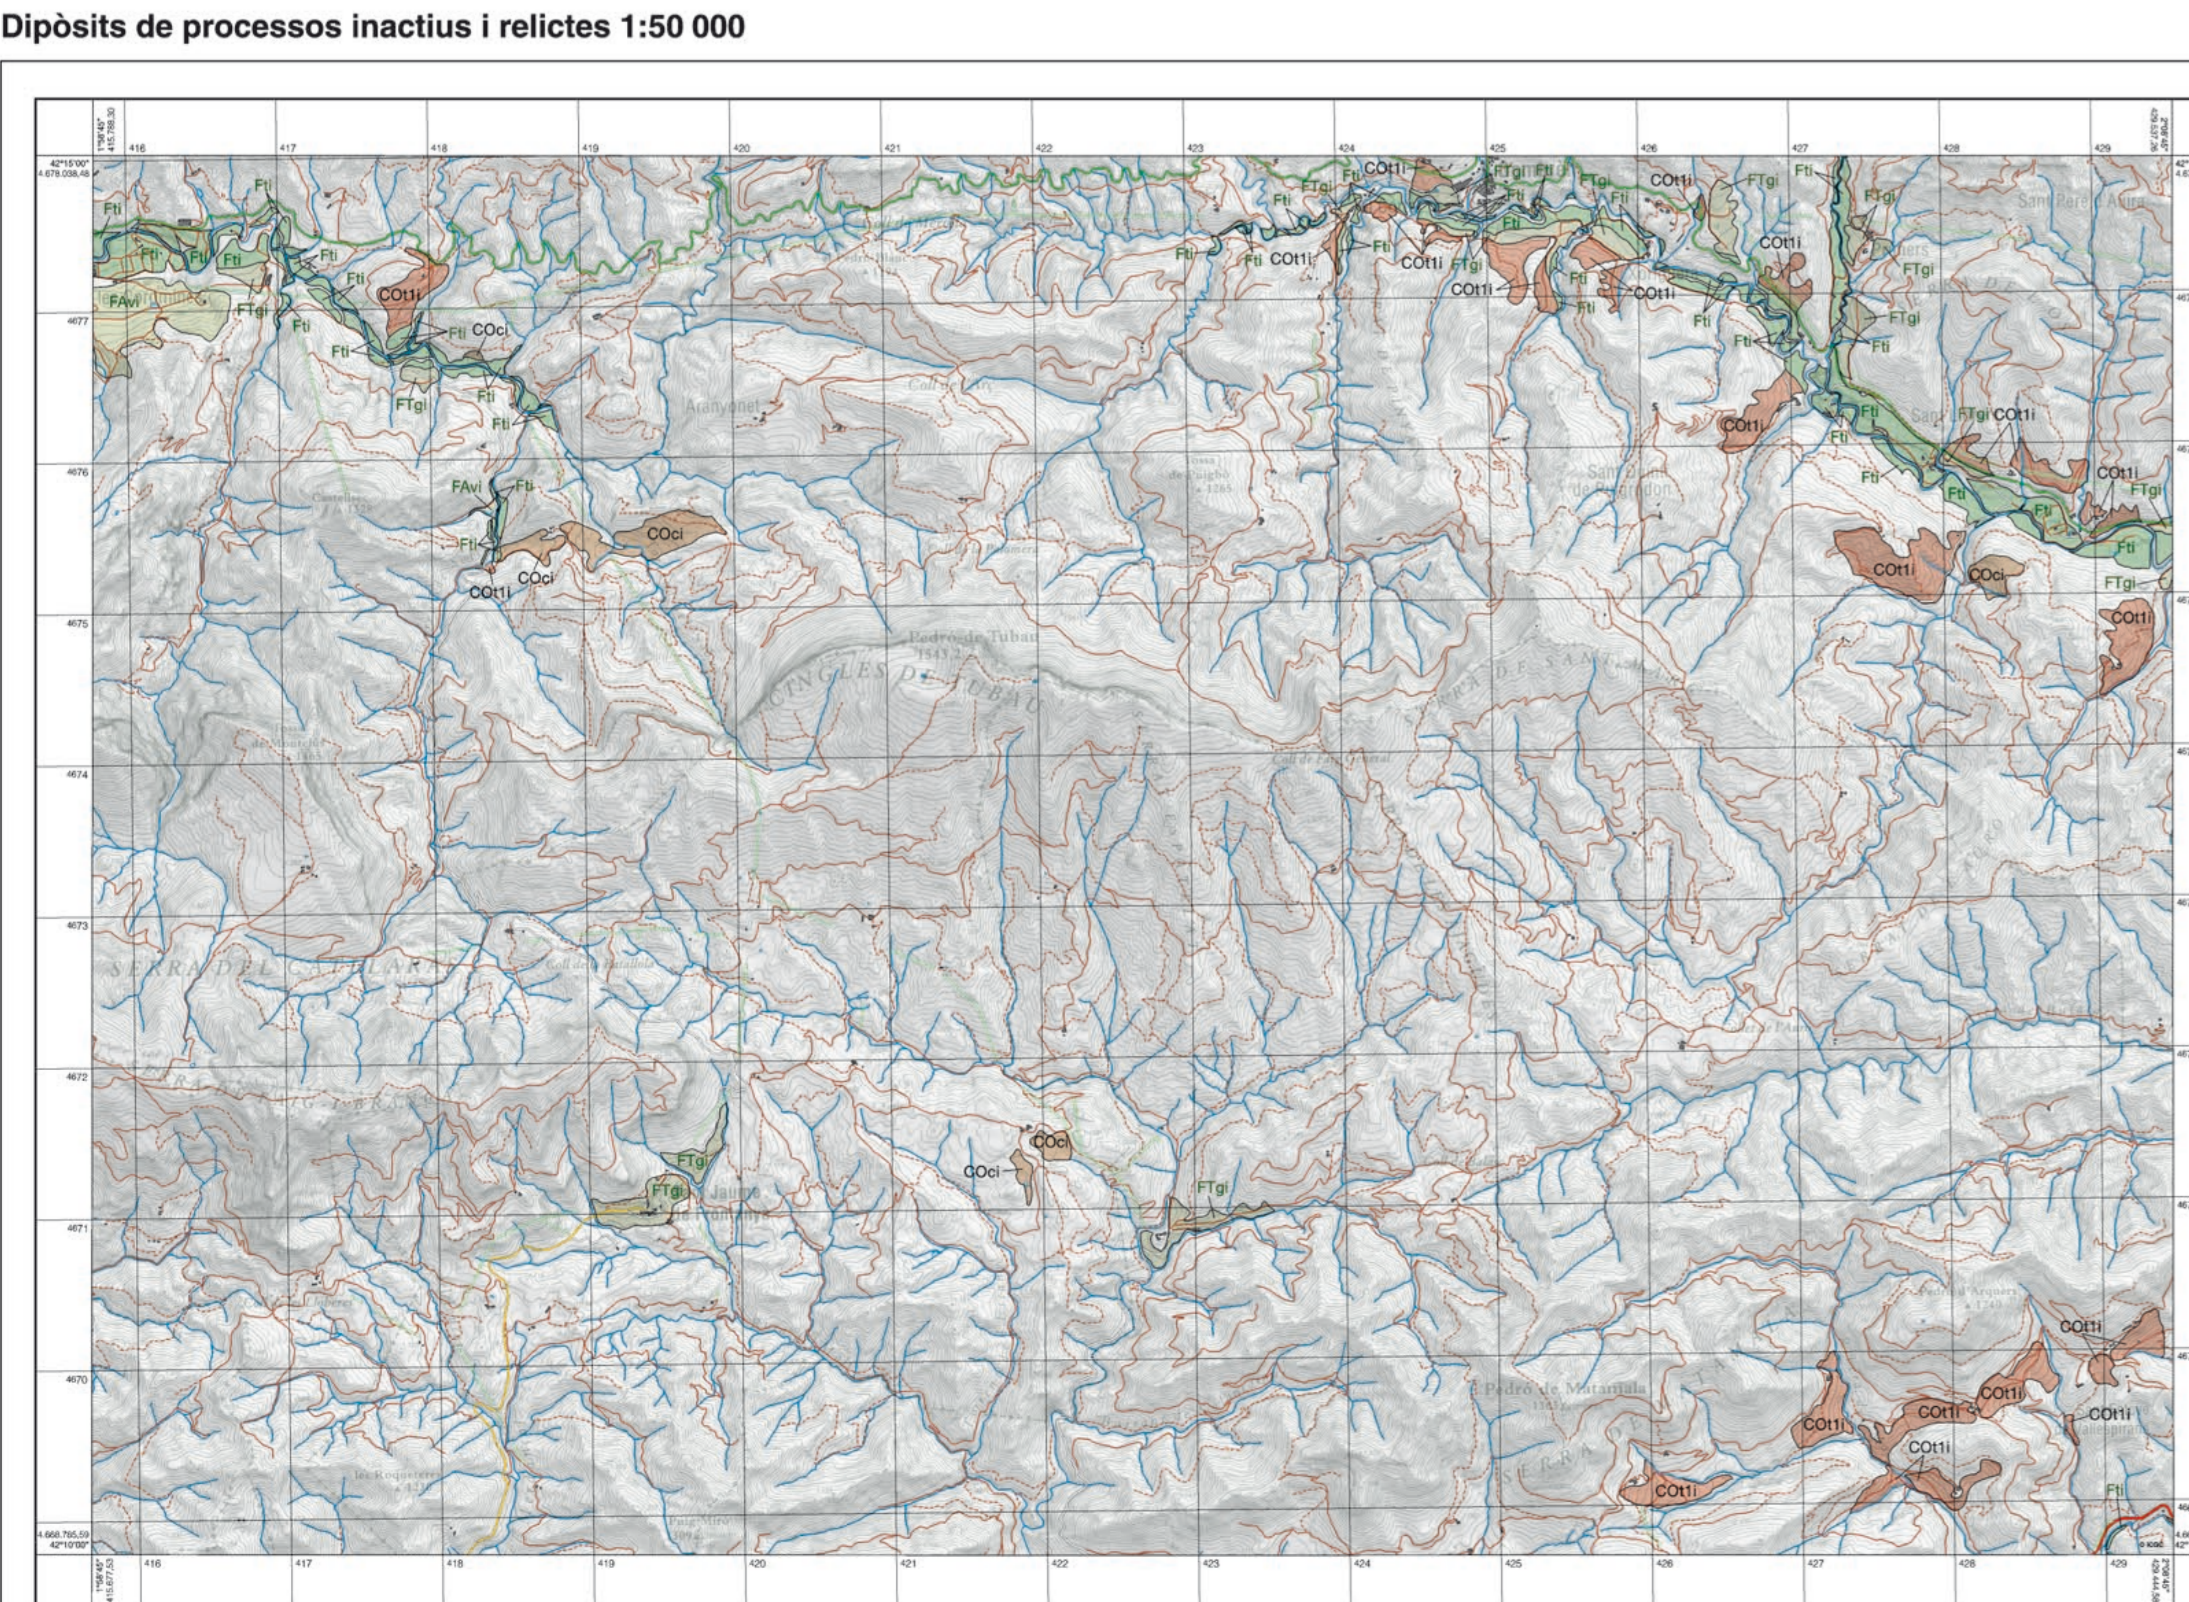

Dipòsits de processos inactius i relictos 1:50 000

Legend for the inactive deposits map, detailing various types of deposits and symbols used on the map.