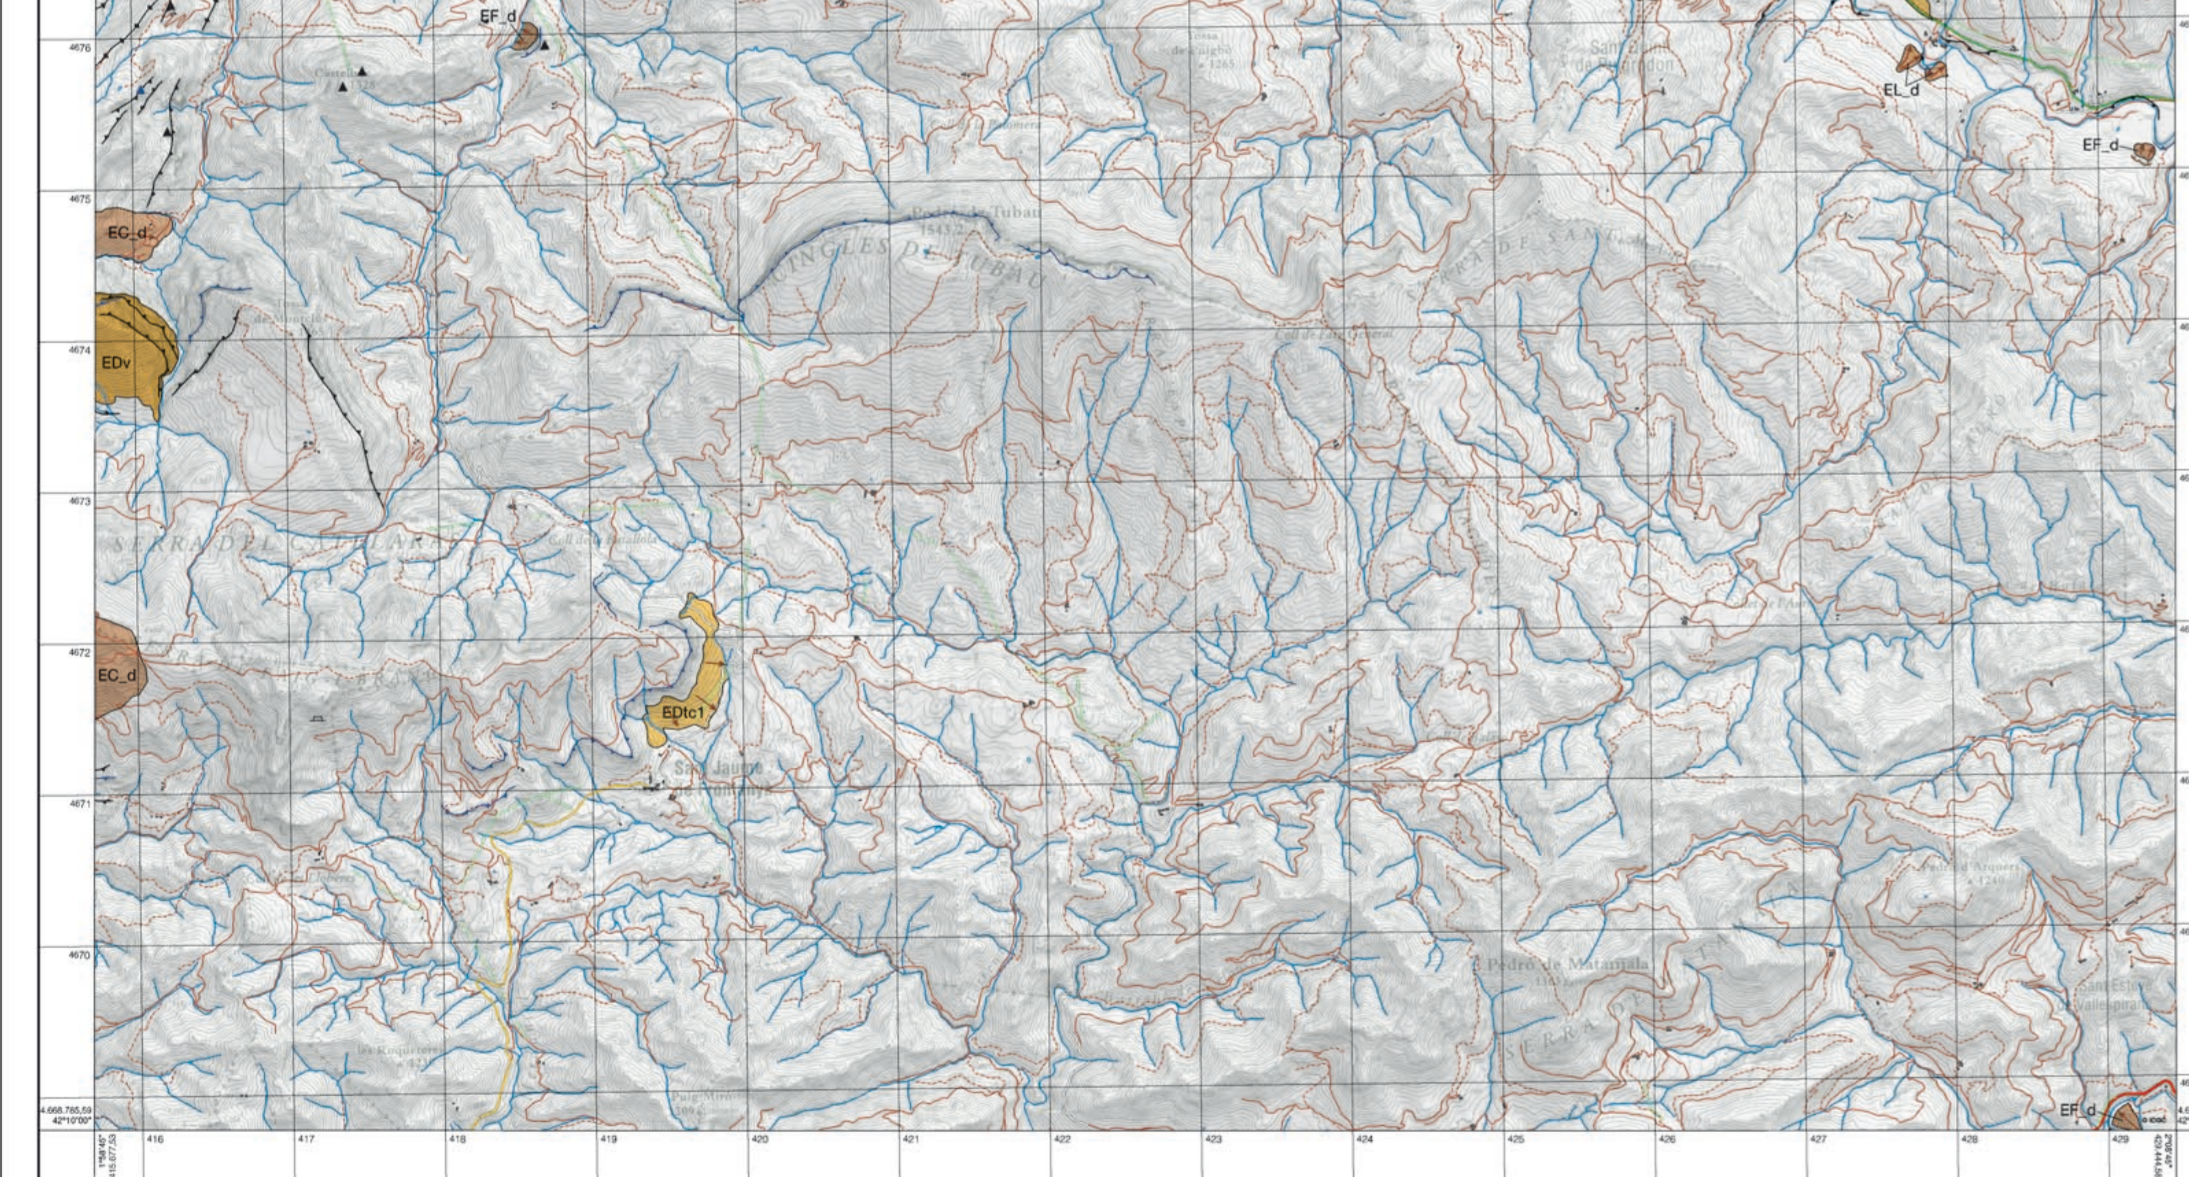

Legend for the slope dynamics map, detailing various types of mass movements and symbols used on the map.