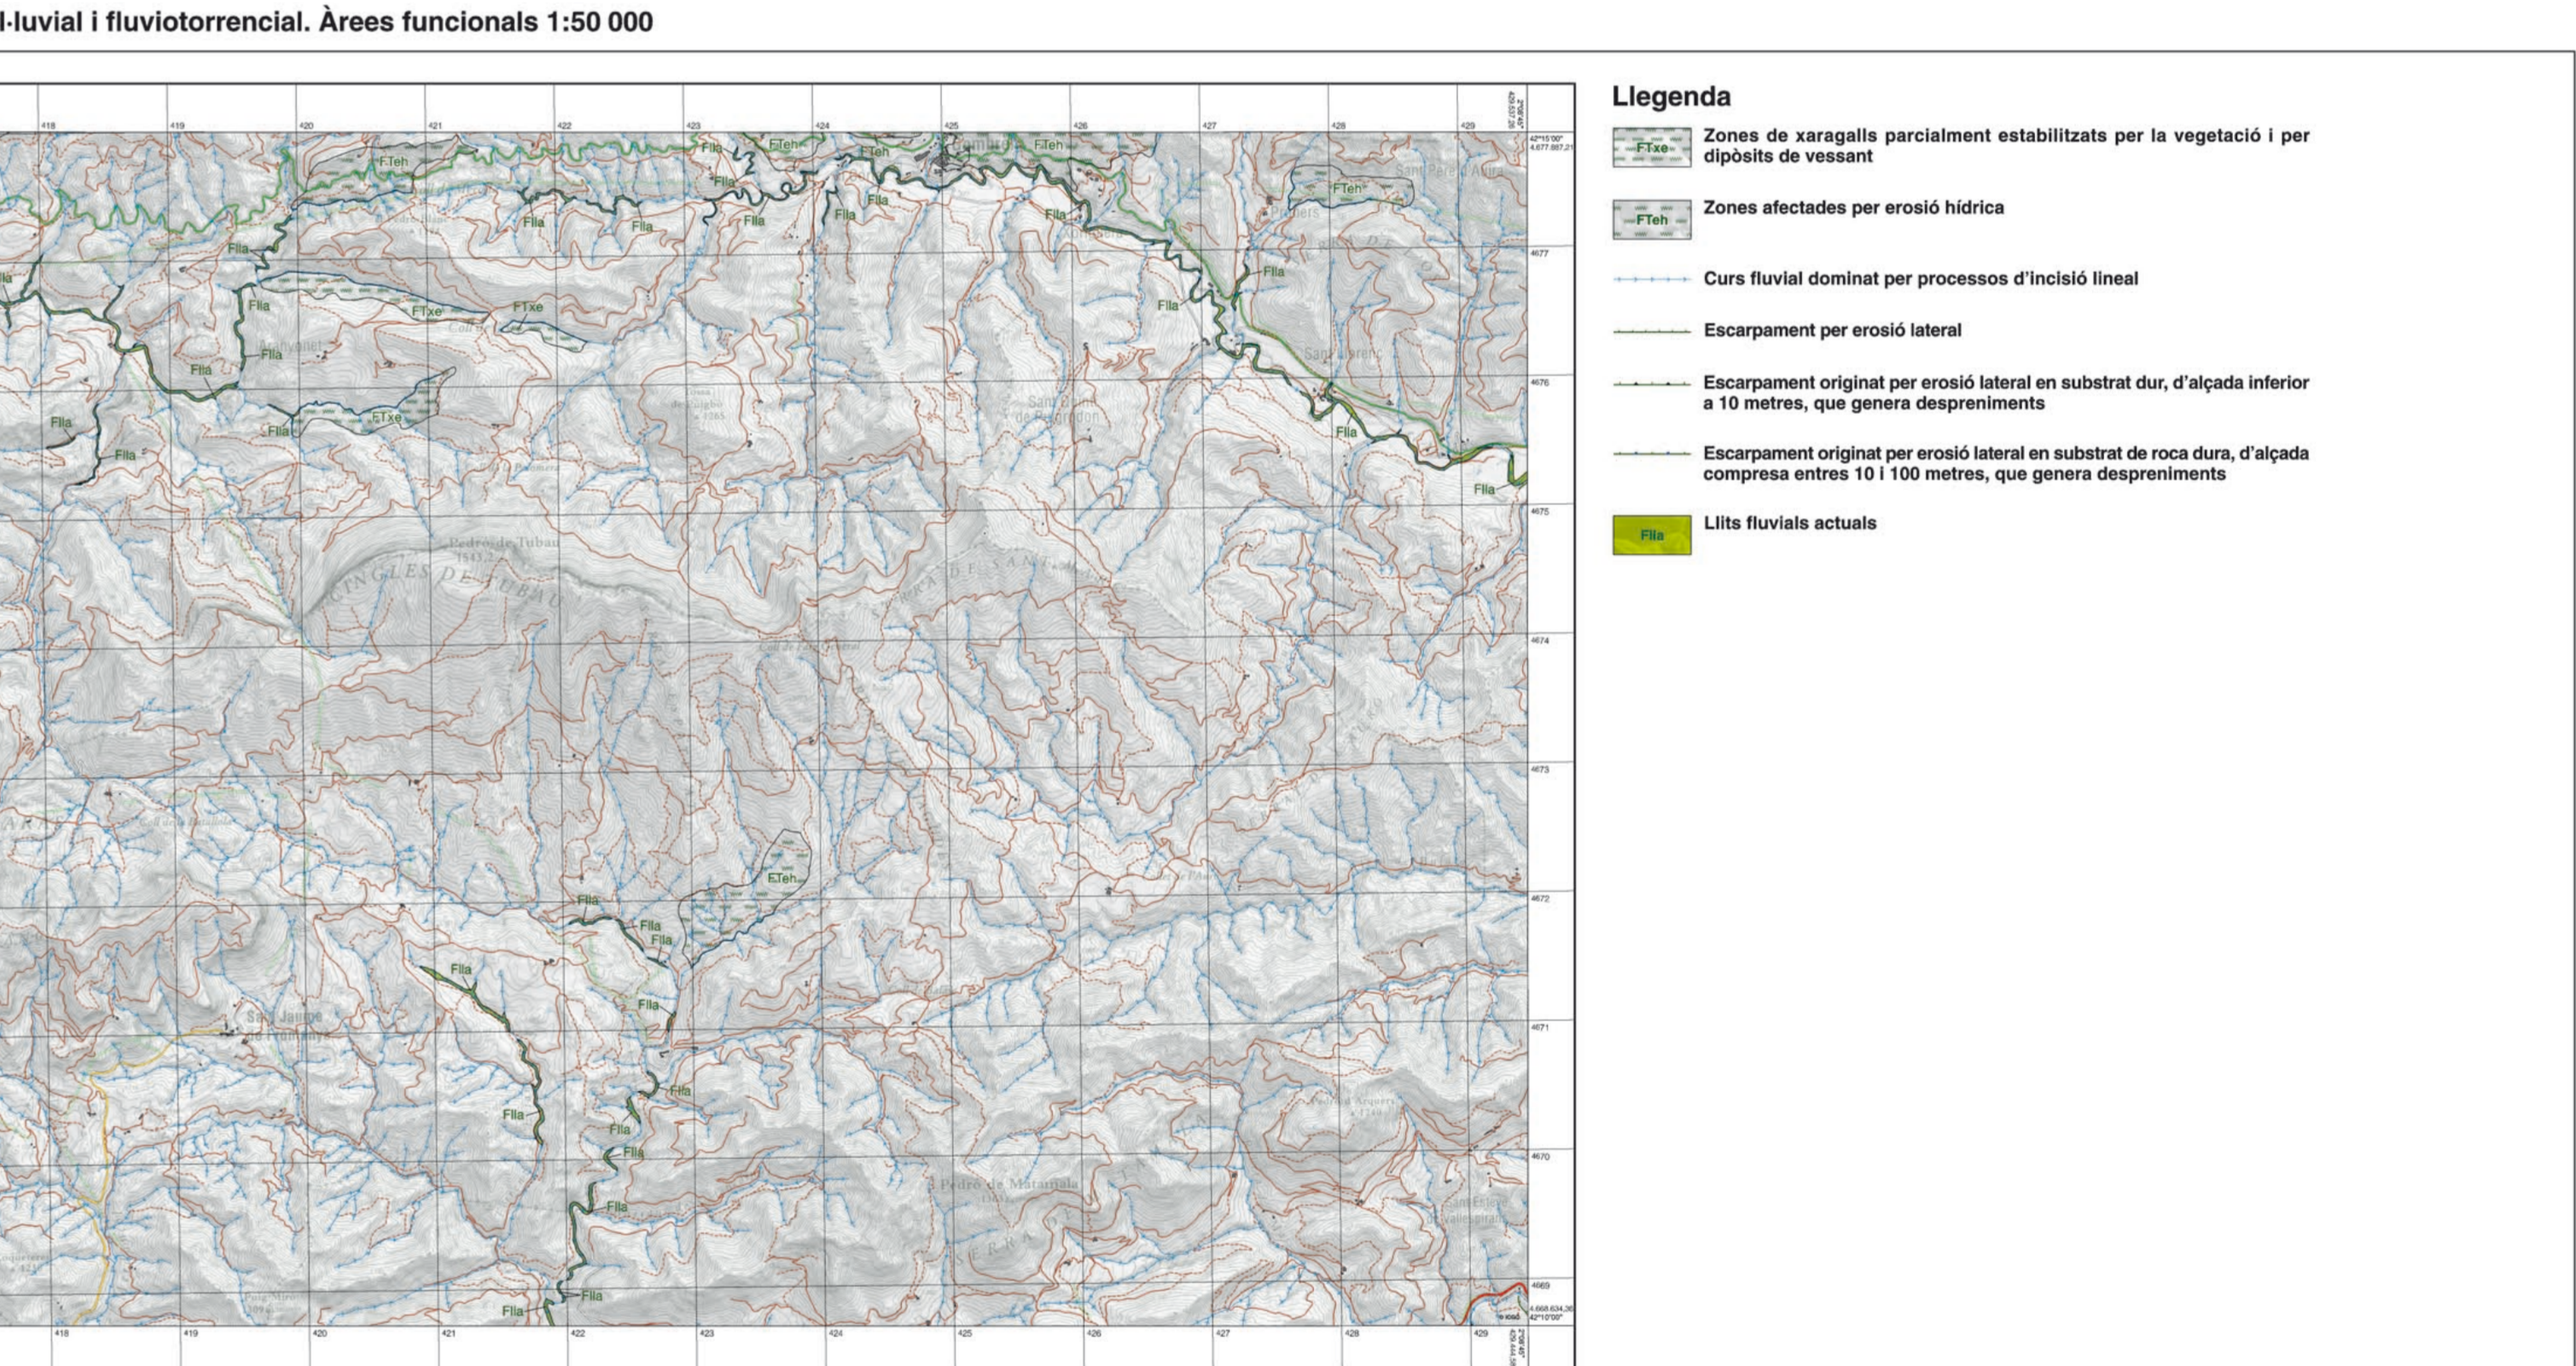

Dinàmica fluvial, fluvial-afluvial i fluvio-torrential. Àrees funcionals 1:50 000

Legend for the fluvial dynamics map, detailing various fluvial features and symbols used on the map.