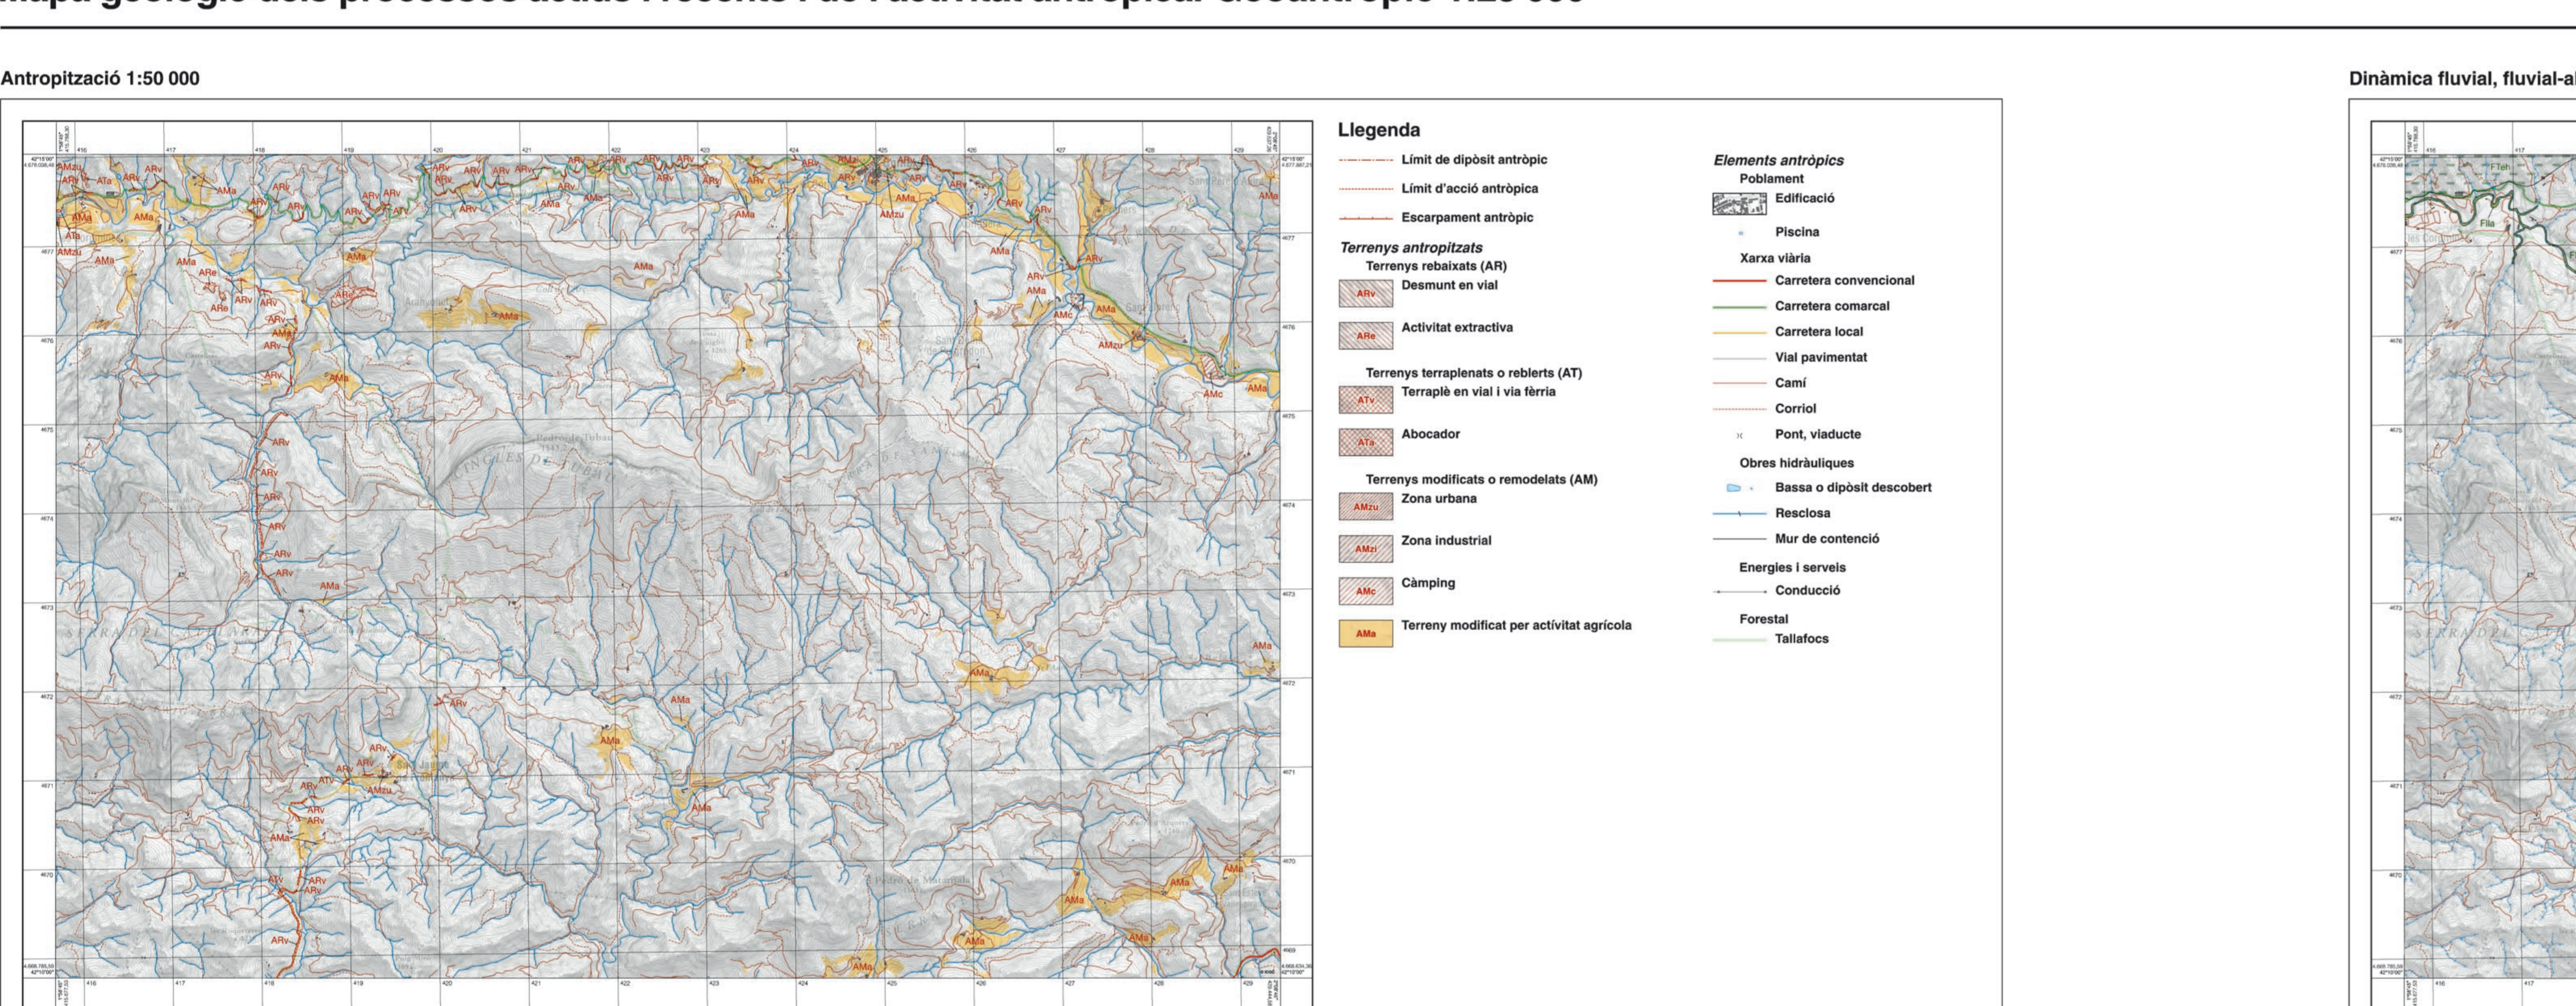

Mapa geològic dels processos actius i recents i de l'activitat antropica. Geotèrmic 1:25 000

MOSTRA GRATUÏTA A BAIXA RESOLUCIÓ. Institut Cartogràfic i Geològic de Catalunya - www.icgc.cat, 2015. Fixer digital georeferenciat GeoPDF en Sistema Geodèsic de Referència ETRS89 (el·lipsoide GRS80), Projectió cartogràfica UTM31 nord. Escala 1:25 000