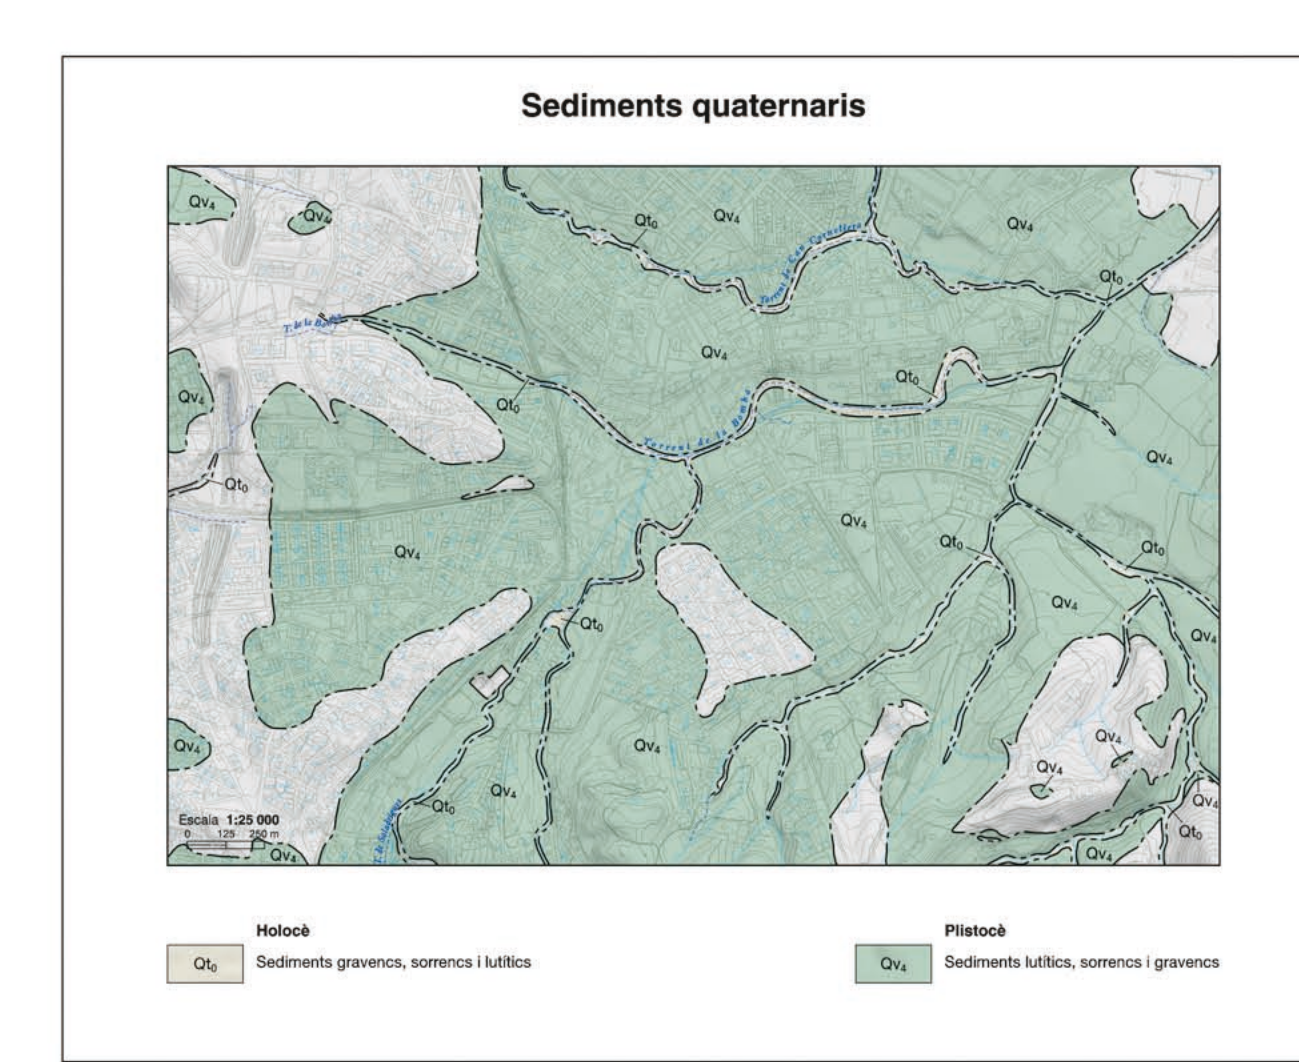

MOSTRA GRATUÏTA A BAIXA RESOLUCIÓ Institut Cartogràfic i Geològic de Catalunya - www.icgc.cat 2017

Legend (Llegenda) detailing symbols for geological units, signs, and projections.

Signes convencionals (Conventional signs) section of the legend.

Mapa geològic de Catalunya Geotècnic III. Mapa geològic de les zones urbanes Sant Cugat del Vallès 287-122 (420-7-2) 1:5 000

Marc geològic (Geological framework) text describing the geological context and objectives of the study.

Columnes de sondatges representatius (Representative borehole columns) showing data from various boreholes.

Mapa geològic de Catalunya Geotècnic III. Mapa geològic de les zones urbanes Sant Cugat del Vallès 287-122 (420-7-2) 1:5 000

Table with 10 columns showing geochemical data for various elements (Al, Fe, Mn, Ni, Pb, Zn, Cu, Cr, Co, Cd) across different geological units.