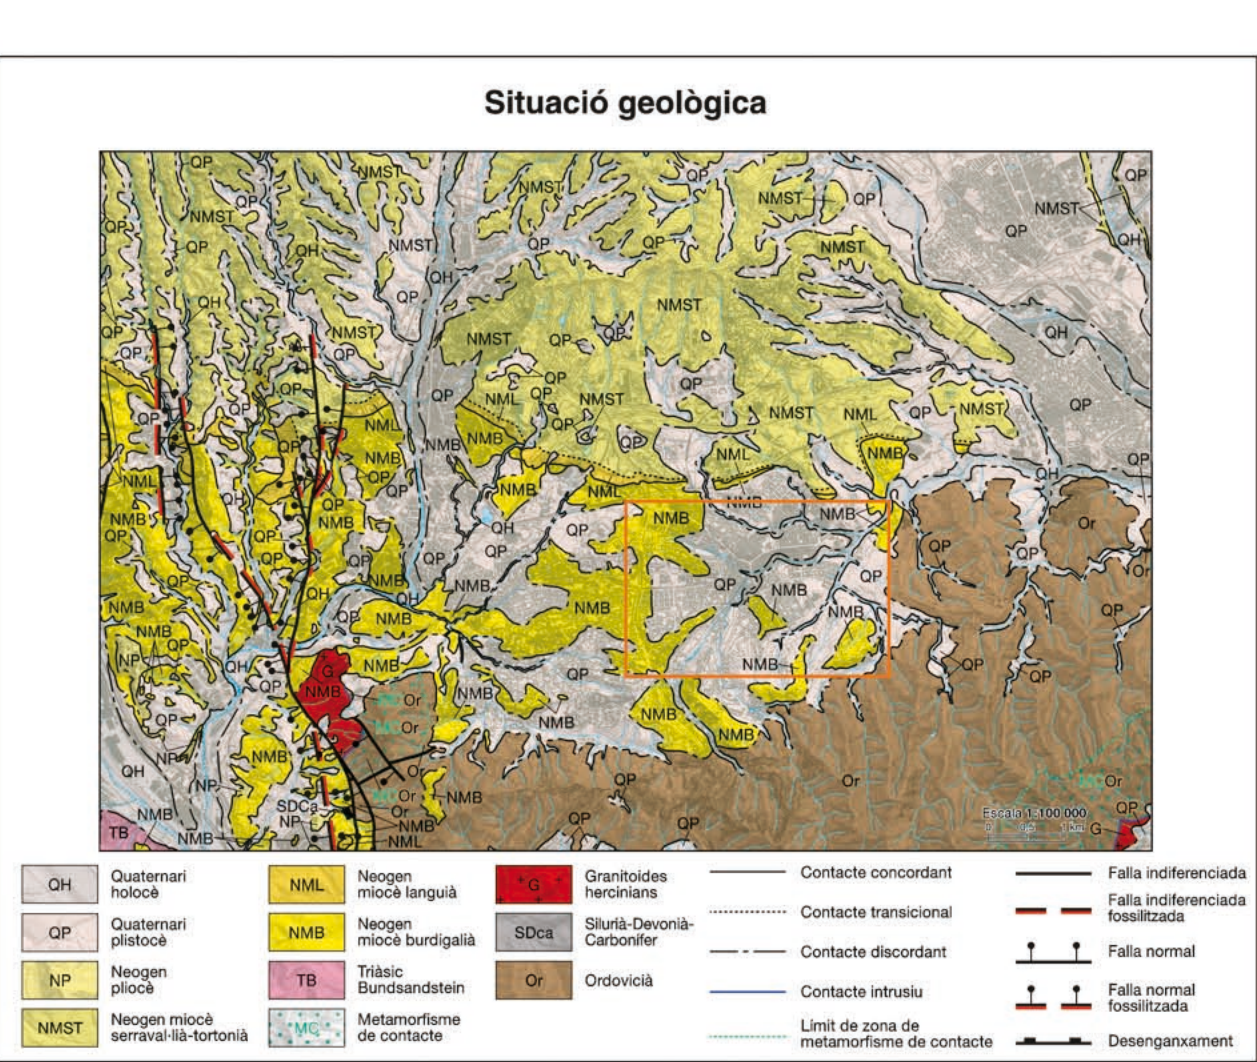

MOSTRA GRATUÏTA A BAIXA RESOLUCIÓ Institut Cartogràfic i Geològic de Catalunya - www.icgc.cat 2017

Legend (Llegenda) detailing symbols for geological units, signs, and projections.

Signes convencionals (Conventional signs) section of the legend.

Mapa geològic de Catalunya Geotècnic III. Mapa geològic de les zones urbanes Sant Cugat del Vallès 287-122 (420-7-2) 1:5 000

Marc geològic (Geological framework) text describing the geological context and objectives of the study.

Columnes de sondatges representatius (Representative borehole columns) showing data from various boreholes.

Mapa geològic de Catalunya Geotècnic III. Mapa geològic de les zones urbanes Sant Cugat del Vallès 287-122 (420-7-2) 1:5 000

Table with 10 columns showing geochemical data for various elements (Al, Fe, Mn, Ni, Pb, Zn, Cu, Cr, Co, Cd) across different geological units.