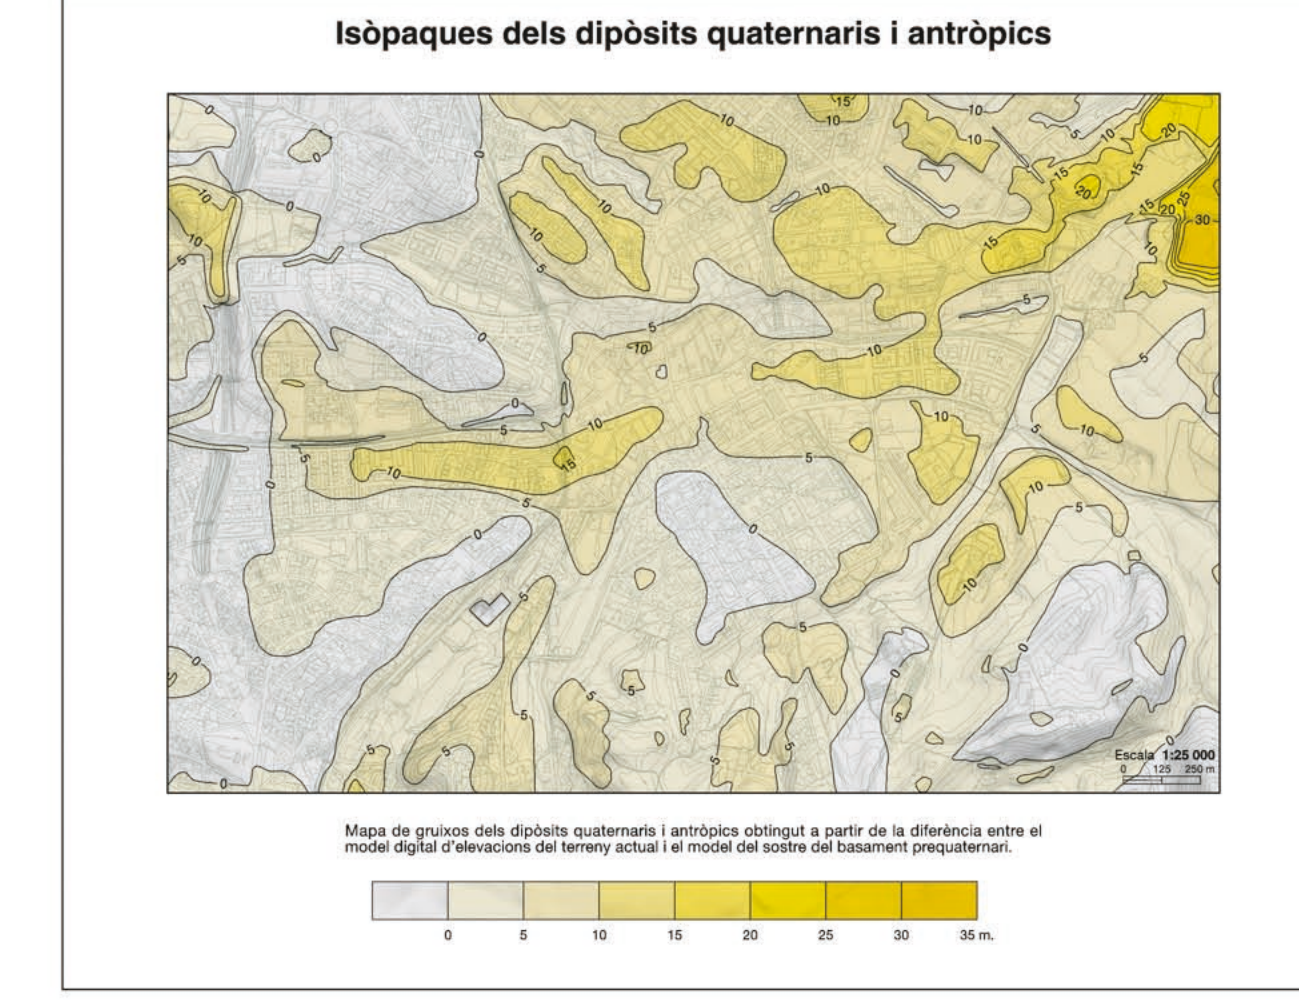

MOSTRA GRATUÏTA A BAIXA RESOLUCIÓ Institut Cartogràfic i Geològic de Catalunya - www.icgc.cat 2017

Legend (Llegenda) detailing symbols for geological units, signs, and projections.

Signes convencionals (Conventional signs) section of the legend.

Mapa geològic de Catalunya Geotècnic III. Mapa geològic de les zones urbanes Sant Cugat del Vallès 287-122 (420-7-2) 1:5 000

Marc geològic (Geological framework) text describing the geological context and objectives of the study.

Columnes de sondatges representatius (Representative borehole columns) showing data from various boreholes.

Mapa geològic de Catalunya Geotècnic III. Mapa geològic de les zones urbanes Sant Cugat del Vallès 287-122 (420-7-2) 1:5 000

Table with 10 columns showing geochemical data for various elements (Al, Fe, Mn, Ni, Pb, Zn, Cu, Cr, Co, Cd) across different geological units.