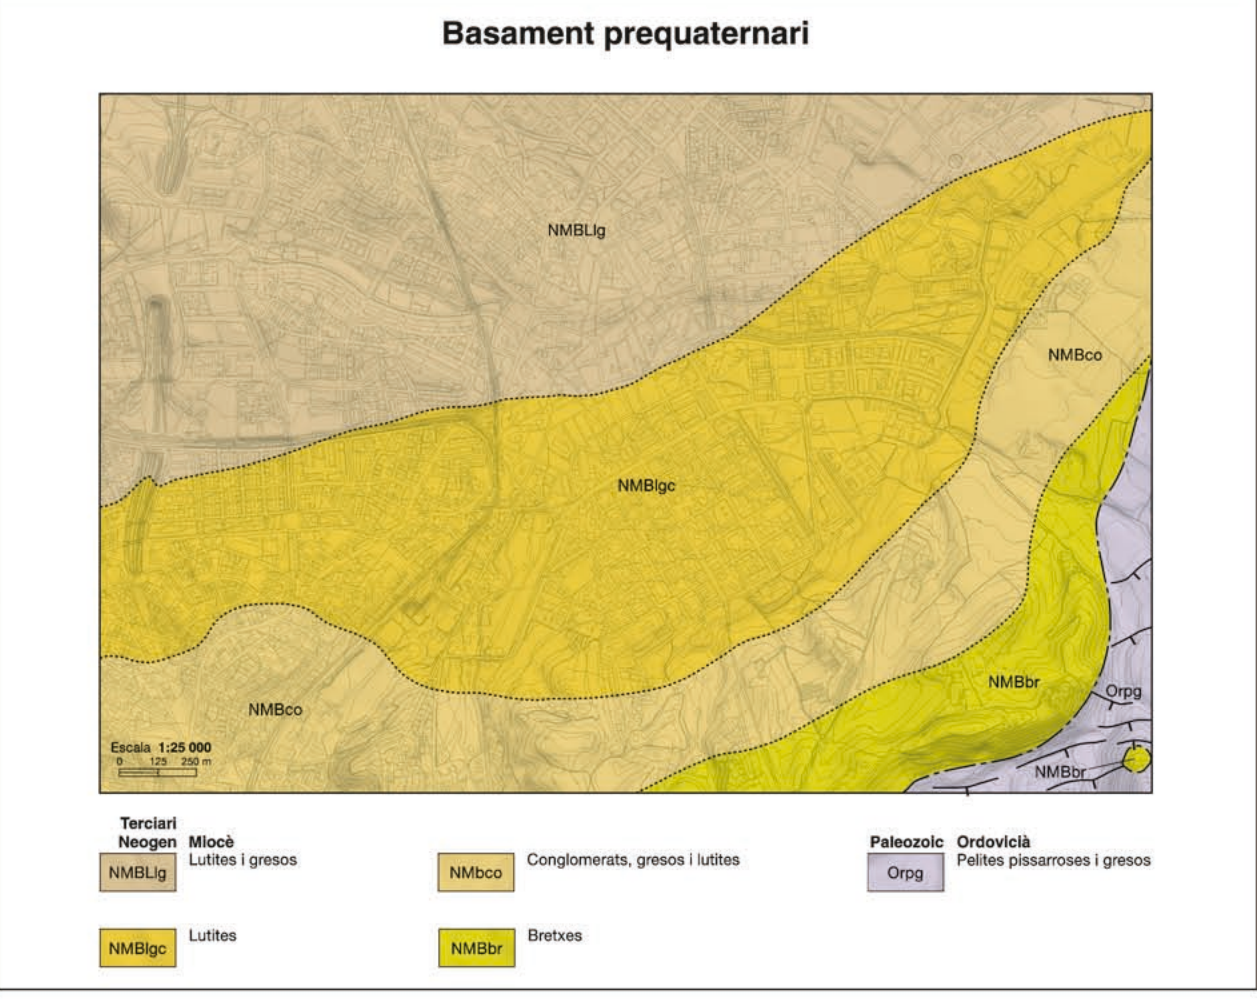

MOSTRA GRATUÏTA A BAIXA RESOLUCIÓ Institut Cartogràfic i Geològic de Catalunya - www.icgc.cat 2017

Legend (Llegenda) detailing symbols for geological units, signs, and projections.

Signes convencionals (Conventional signs) section of the legend.

Mapa geològic de Catalunya Geotècnic III. Mapa geològic de les zones urbanes Sant Cugat del Vallès 287-122 (420-7-2) 1:5 000

Marc geològic (Geological framework) text describing the geological context and objectives of the study.

Columnes de sondatges representatius (Representative borehole columns) showing data from various boreholes.

Mapa geològic de Catalunya Geotècnic III. Mapa geològic de les zones urbanes Sant Cugat del Vallès 287-122 (420-7-2) 1:5 000

Table with 10 columns showing geochemical data for various elements (Al, Fe, Mn, Ni, Pb, Zn, Cu, Cr, Co, Cd) across different geological units.