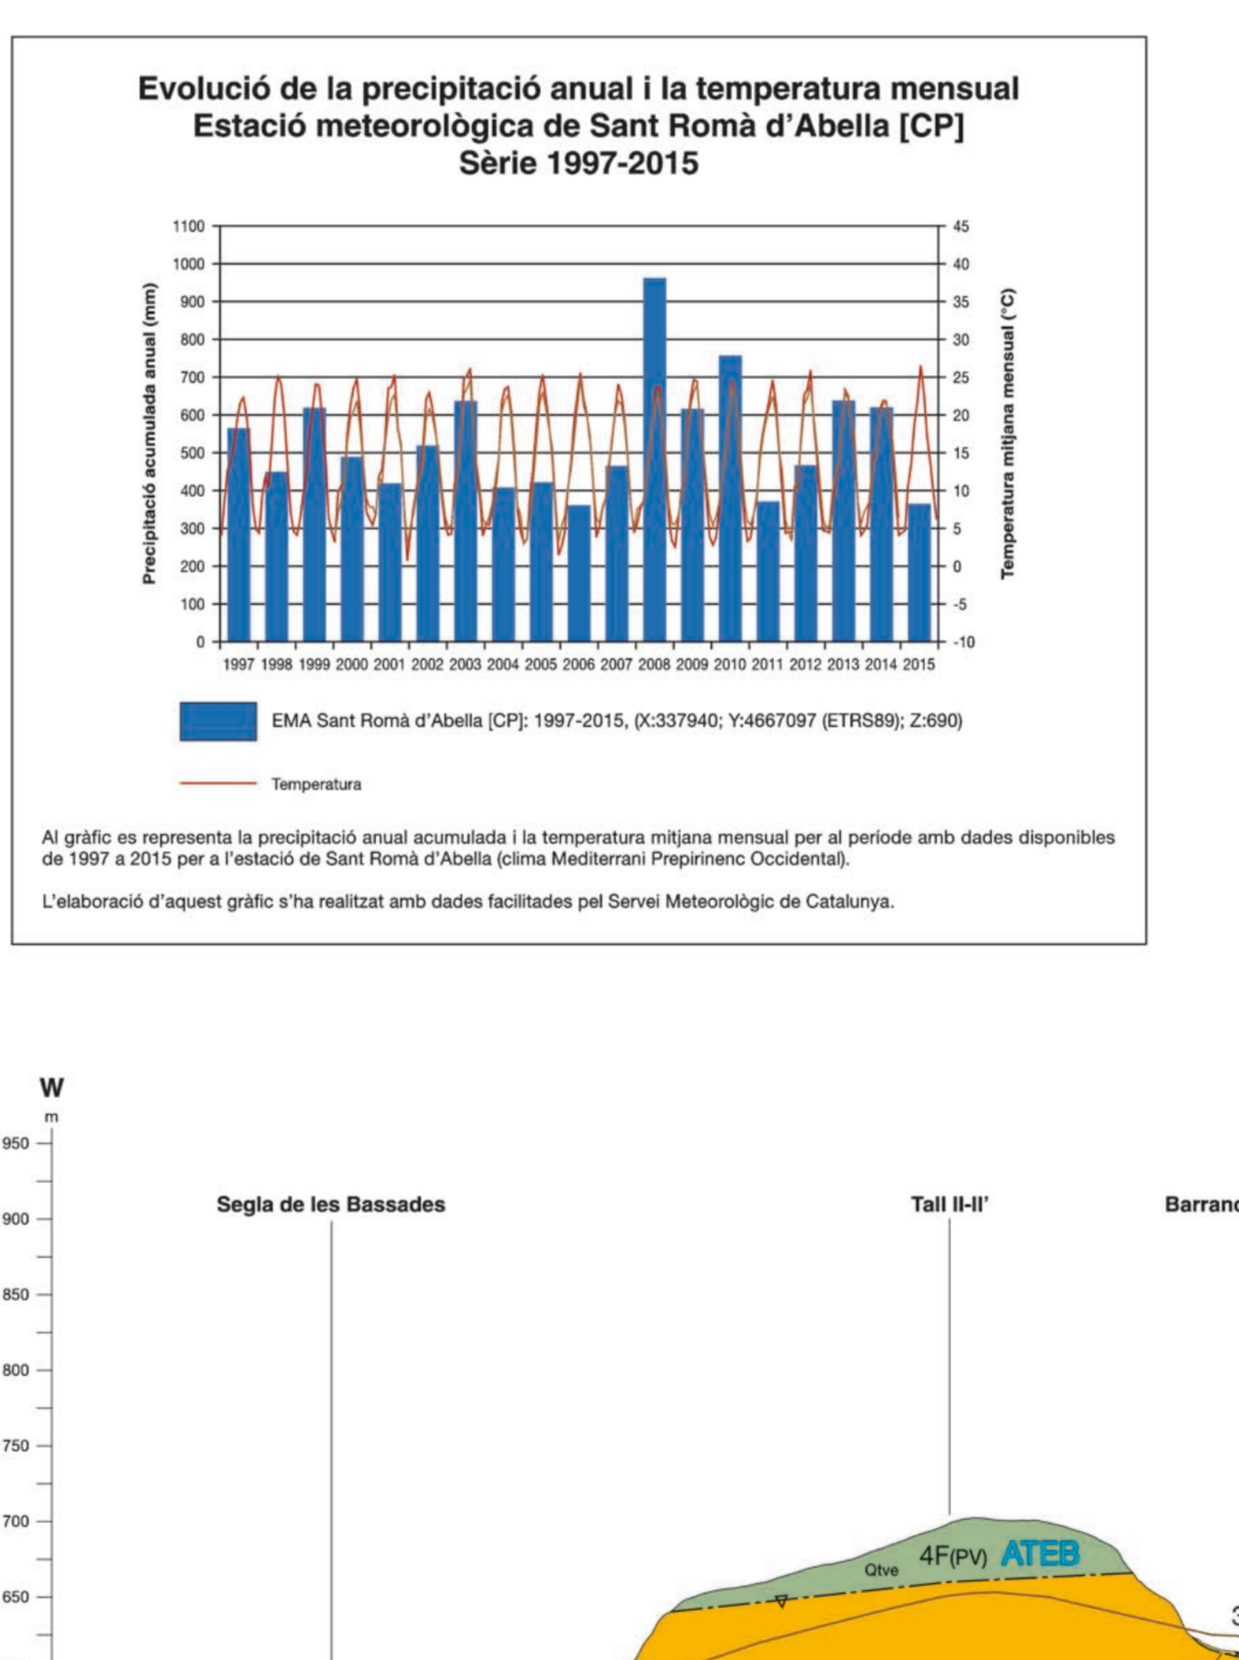

Signes convencionals: Símbols per a elements geològics i hidrogràfics. Mapa geològica de Catalunya i Mapa hidrogeològic de Catalunya.

Mostra gratuïta a baixa resolució: Iníhbit Cartogràfic i Geològic de Catalunya

- Legenda: Símbols i descripcions per a aquífers i materials del quaternari.

Table with columns for aquifer types (e.g., Aquífers de baseament, Aquífers de superfície) and their codes.

Signes convencionals dels aquífers: Símbols per a diferents tipus d'aquífers i materials de baseament.

Mapa hidrogeològic 1:25 000 Litogeològic i hidrogeològic 1:500 000

- Legenda: Símbols i descripcions per a materials i roques a escala regional.

- Legenda: Símbols i descripcions per a tipus de porositat i xarxes de control.

- Legenda: Símbols i descripcions per a tipus de porositat i xarxes de control.