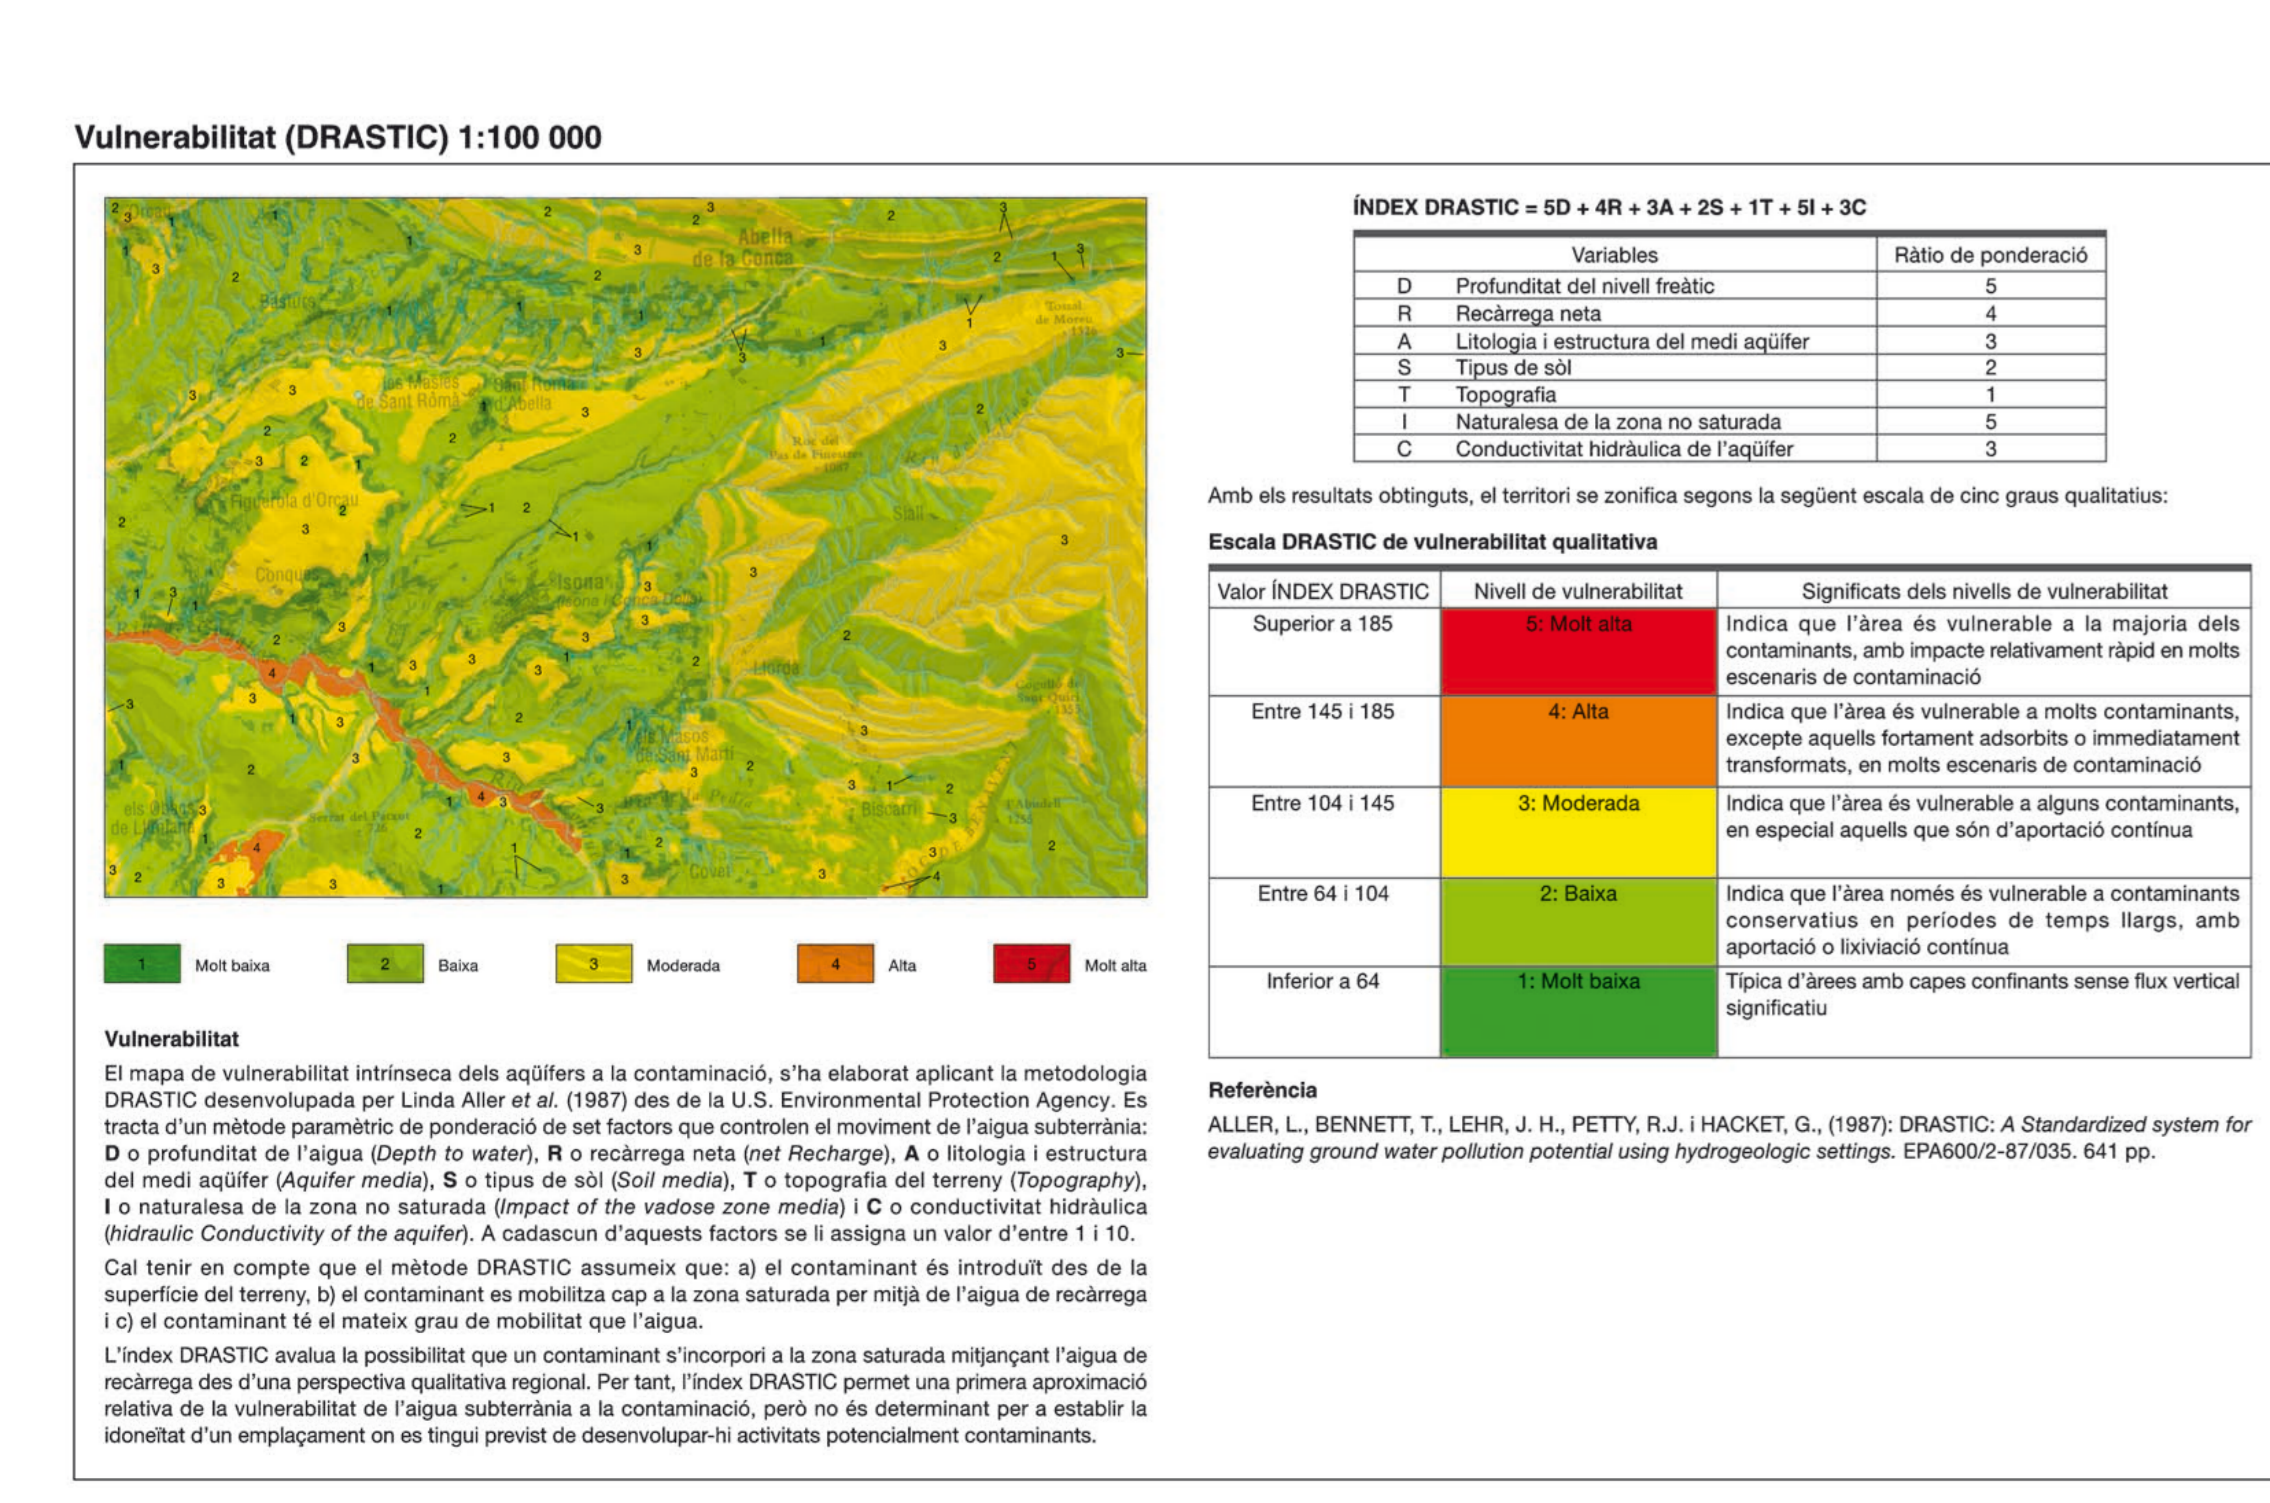

Signes convencionals: Símbols per a elements geològics i hidrogràfics. Mapa geològica de Catalunya i Mapa hidrogeològic de Catalunya.

Mostra gratuïta a baixa resolució: Iníhbit Cartogràfic i Geològic de Catalunya

- Legenda: Símbols i descripcions per a aquífers i materials del quaternari.

Table with columns for aquifer types (e.g., Aquífers de baseament, Aquífers de superfície) and their codes.

Signes convencionals dels aquífers: Símbols per a diferents tipus d'aquífers i materials de baseament.

Mapa hidrogeològic 1:25 000 Litogeològic i hidrogeològic 1:500 000

- Legenda: Símbols i descripcions per a materials i roques a escala regional.

- Legenda: Símbols i descripcions per a tipus de porositat i xarxes de control.

- Legenda: Símbols i descripcions per a tipus de porositat i xarxes de control.