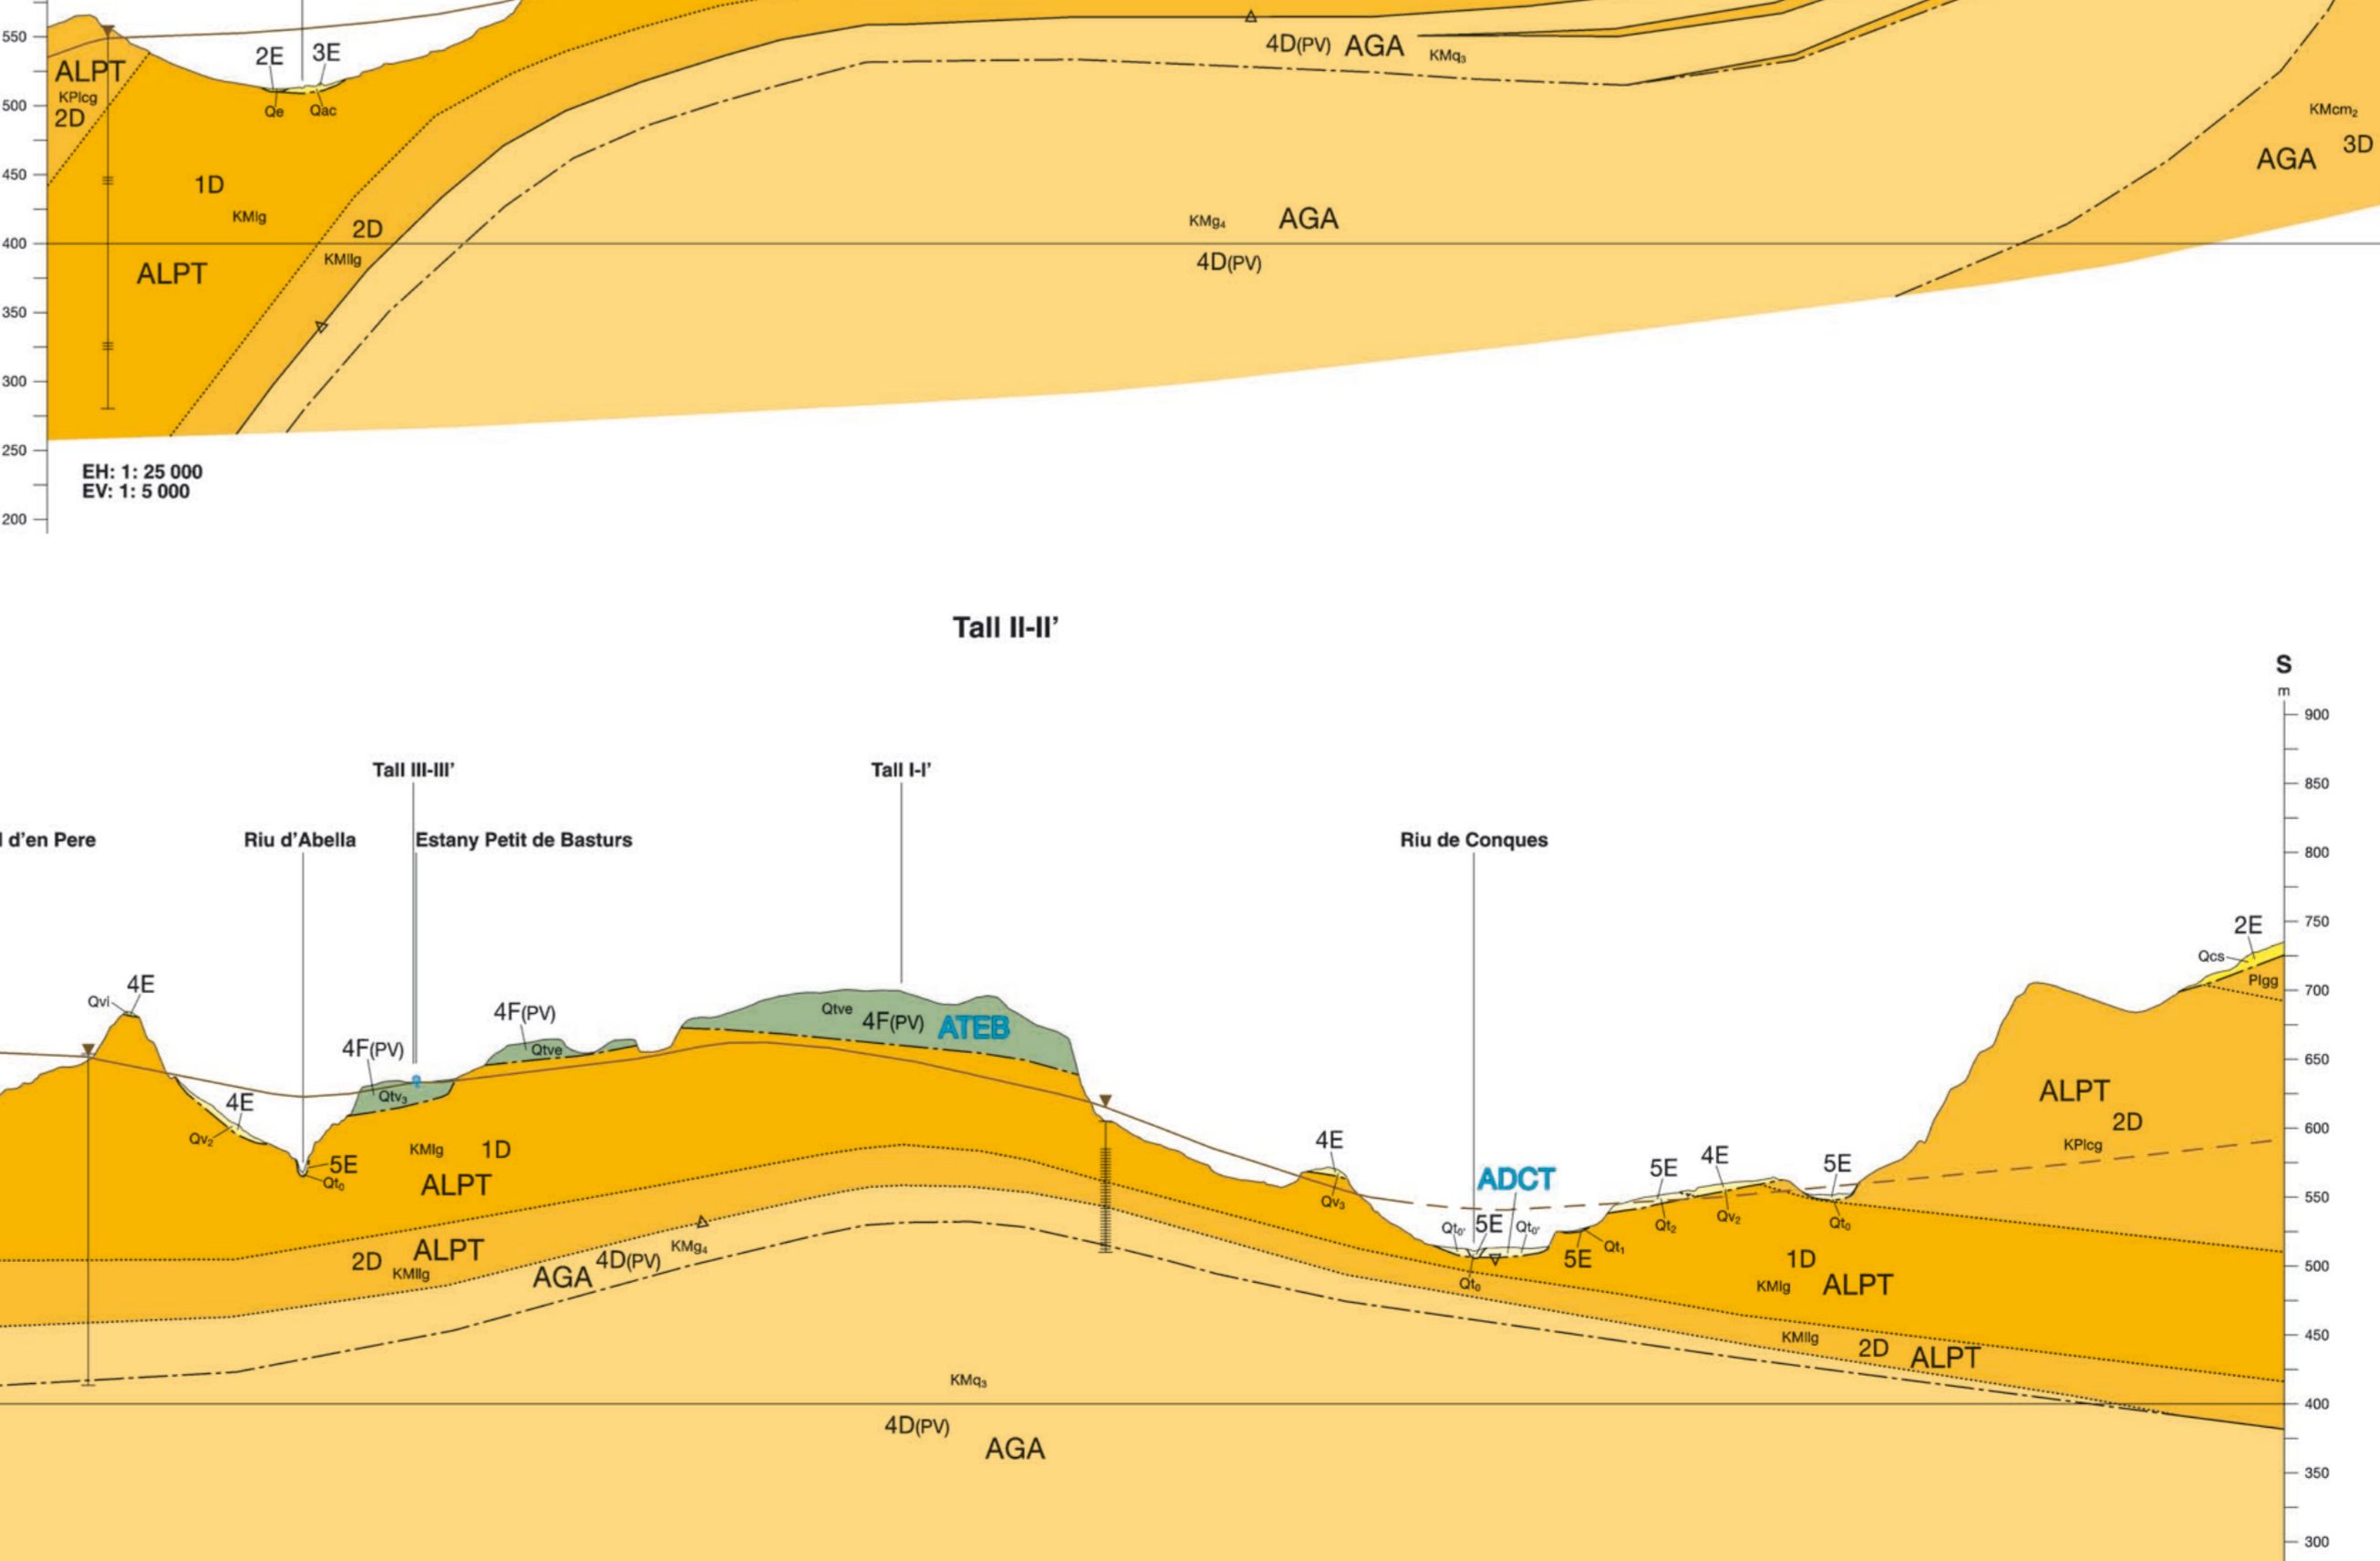

Signes convencionals: Símbols per a elements geològics i hidrogràfics. Mapa geològica de Catalunya i Mapa hidrogeològic de Catalunya.

Mostra gratuïta a baixa resolució: Iníhbit Cartogràfic i Geològic de Catalunya

- Legenda: Símbols i descripcions per a aquífers i materials del quaternari.

Table with columns for aquifer types (e.g., Aquífers de baseament, Aquífers de superfície) and their codes.

Signes convencionals dels aquífers: Símbols per a diferents tipus d'aquífers i materials de baseament.

Mapa hidrogeològic 1:25 000 Litogeològic i hidrogeològic 1:500 000

- Legenda: Símbols i descripcions per a materials i roques a escala regional.

- Legenda: Símbols i descripcions per a tipus de porositat i xarxes de control.

- Legenda: Símbols i descripcions per a tipus de porositat i xarxes de control.