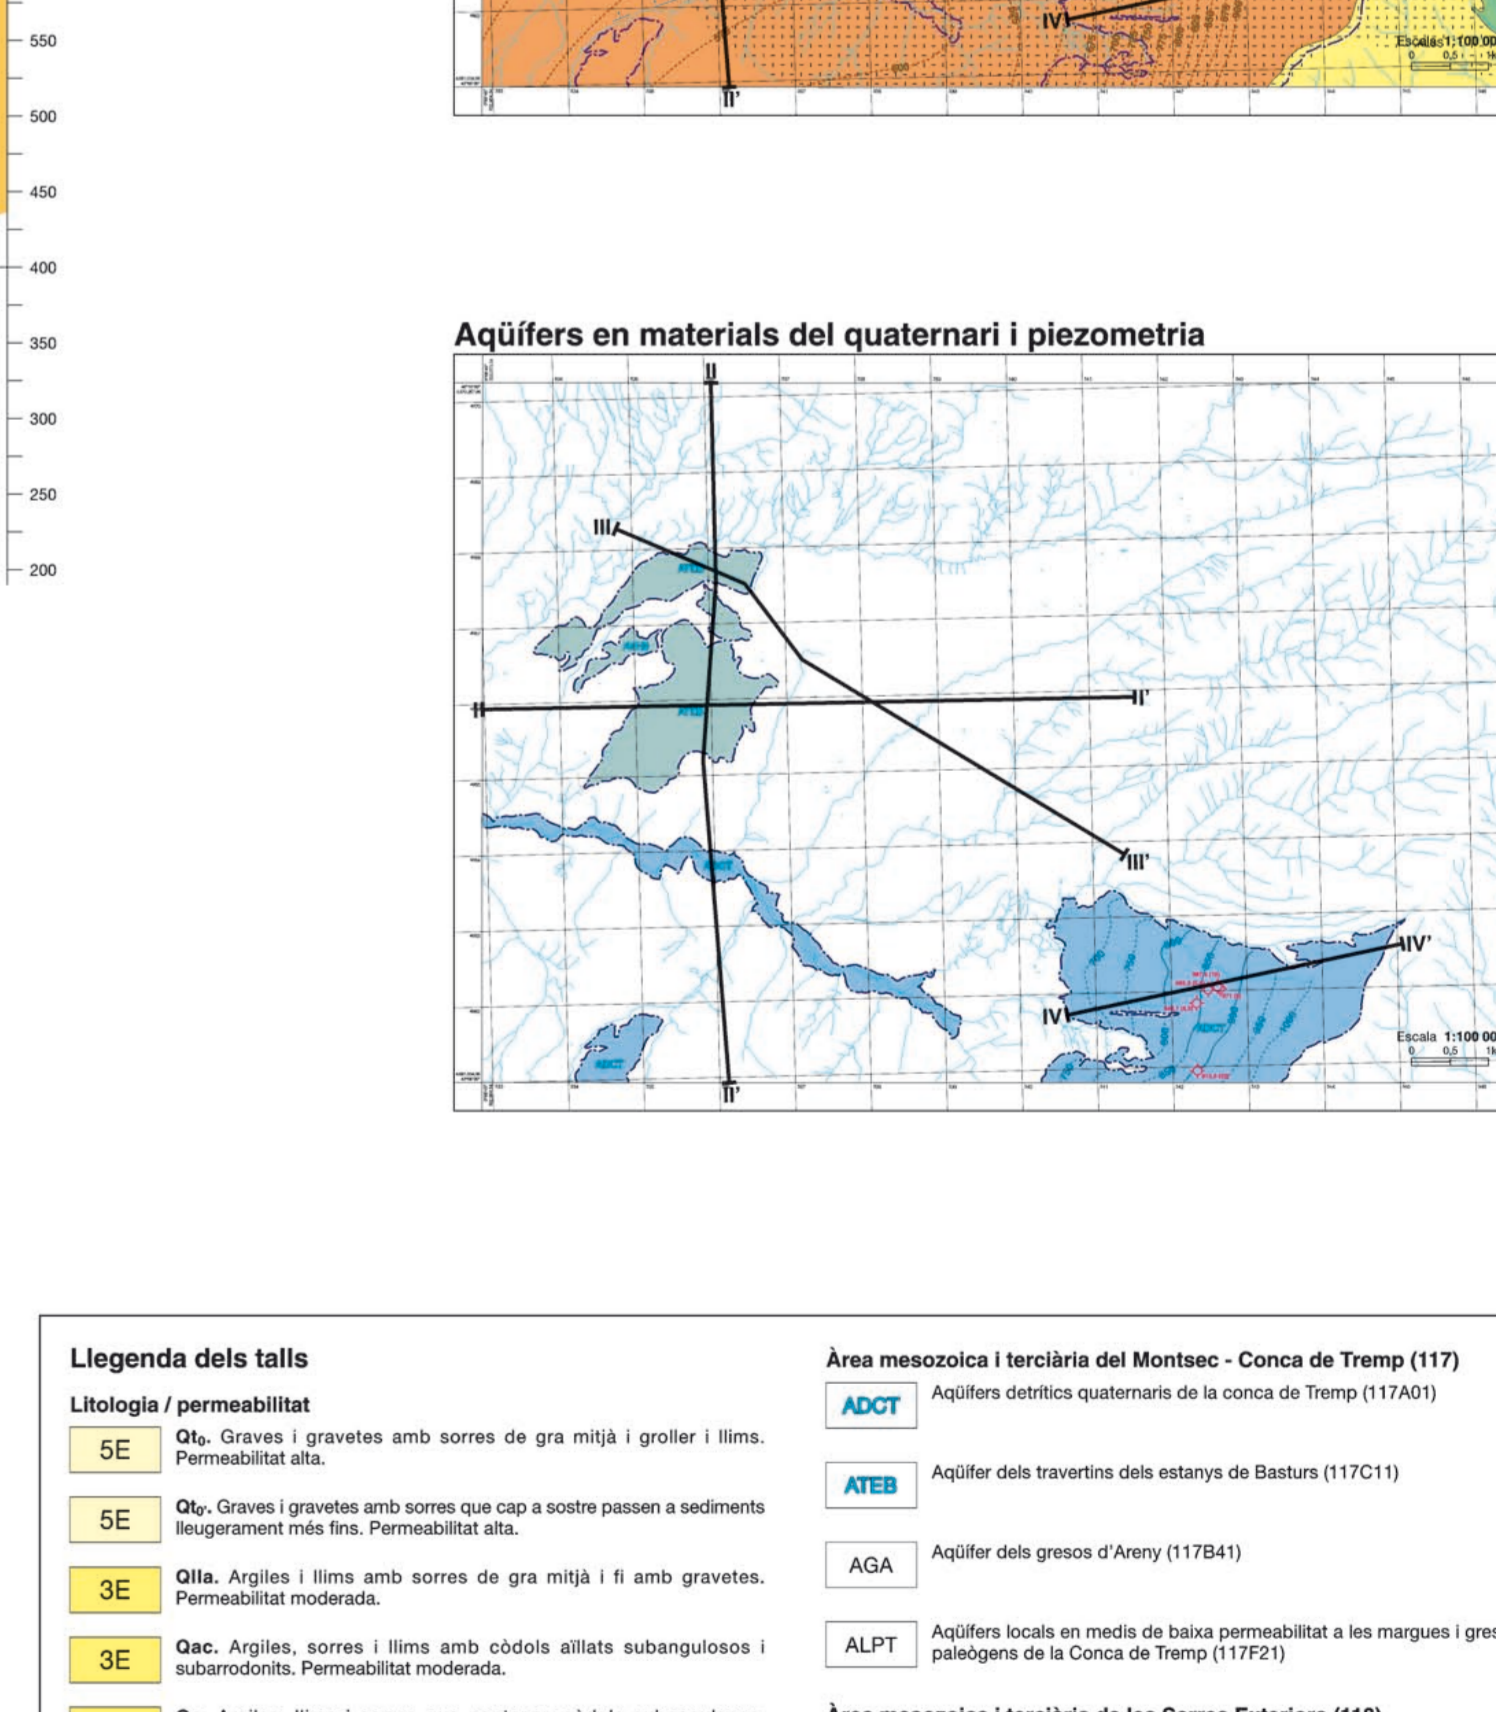

Signes convencionals: Símbols per a elements geològics i hidrogràfics. Mapa geològica de Catalunya i Mapa hidrogeològic de Catalunya.

Mostra gratuïta a baixa resolució: Iníhbit Cartogràfic i Geològic de Catalunya

- Legenda: Símbols i descripcions per a aquífers i materials del quaternari.

Table with columns for aquifer types (e.g., Aquífers de baseament, Aquífers de superfície) and their codes.

Signes convencionals dels aquífers: Símbols per a diferents tipus d'aquífers i materials de baseament.

Mapa hidrogeològic 1:25 000 Litogeològic i hidrogeològic 1:500 000

- Legenda: Símbols i descripcions per a materials i roques a escala regional.

- Legenda: Símbols i descripcions per a tipus de porositat i xarxes de control.

- Legenda: Símbols i descripcions per a tipus de porositat i xarxes de control.