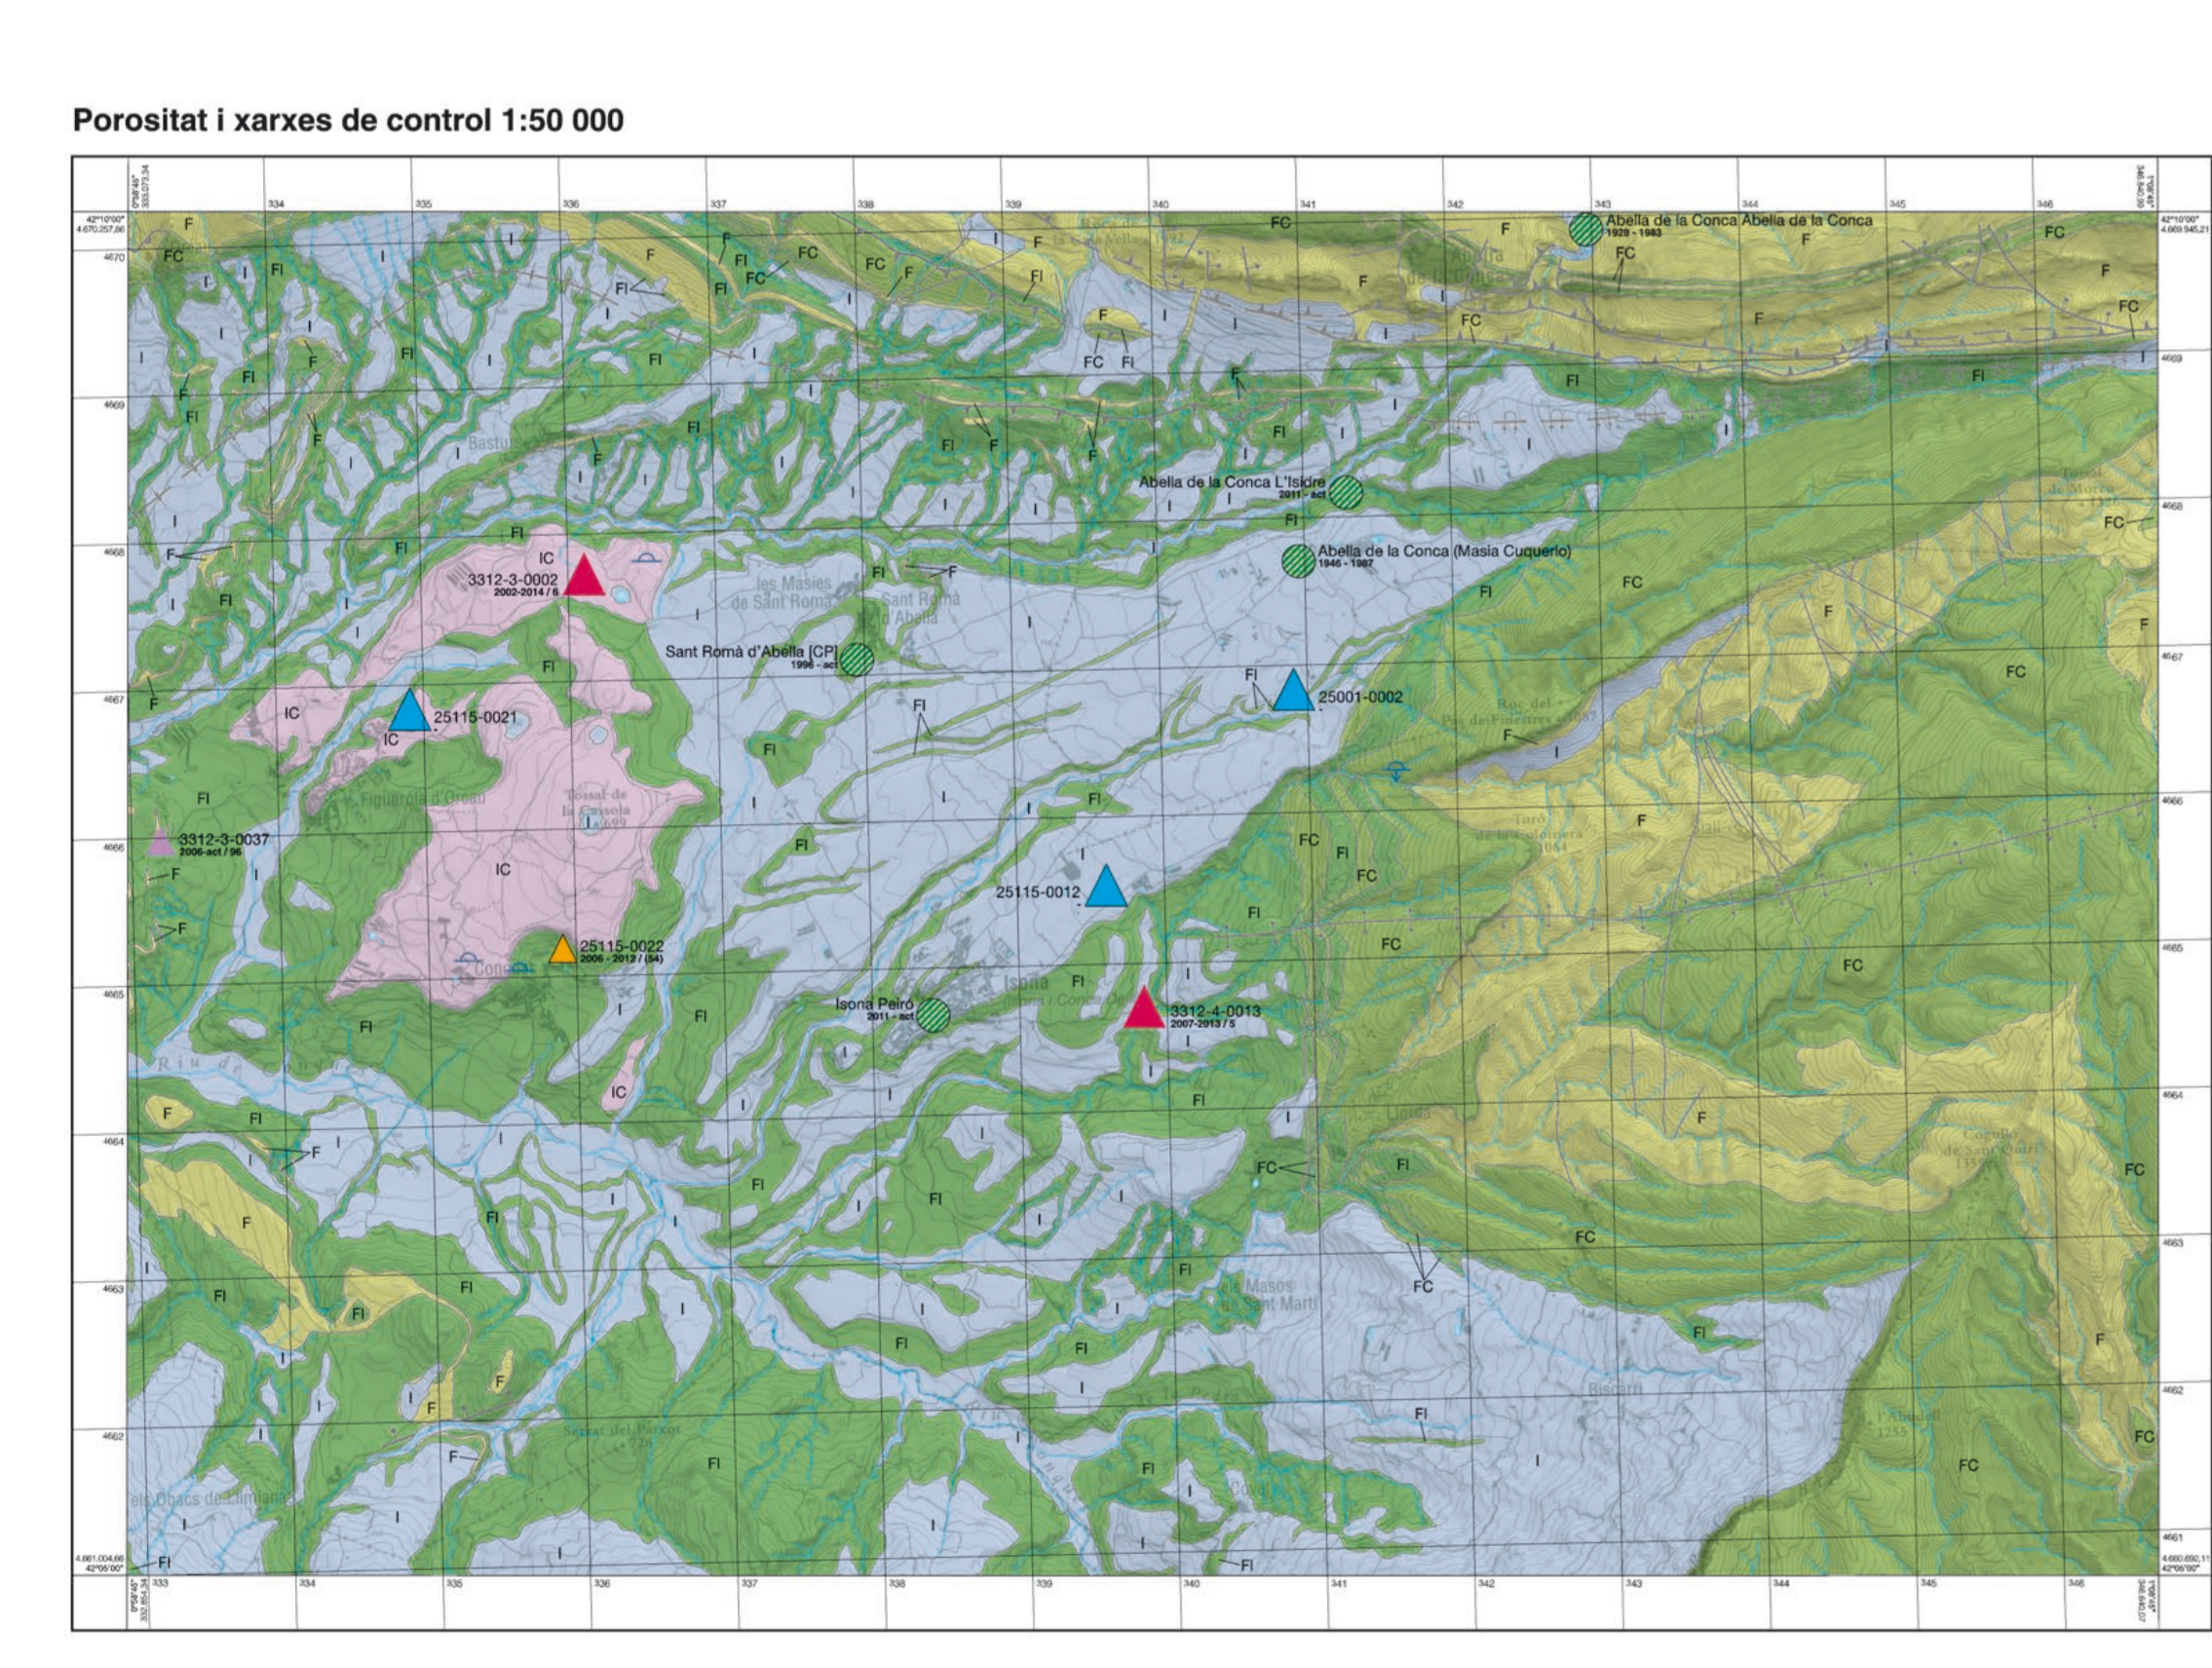

Signes convencionals: Símbols per a elements geològics i hidrogràfics. Mapa geològica de Catalunya i Mapa hidrogeològic de Catalunya.

Mostra gratuïta a baixa resolució: Iníhbit Cartogràfic i Geològic de Catalunya

- Legenda: Símbols i descripcions per a aquífers i materials del quaternari.

Table with columns for aquifer types (e.g., Aquífers de baseament, Aquífers de superfície) and their codes.

Signes convencionals dels aquífers: Símbols per a diferents tipus d'aquífers i materials de baseament.

Mapa hidrogeològic 1:25 000 Litogeològic i hidrogeològic 1:500 000

- Legenda: Símbols i descripcions per a materials i roques a escala regional.

- Legenda: Símbols i descripcions per a tipus de porositat i xarxes de control.

- Legenda: Símbols i descripcions per a tipus de porositat i xarxes de control.