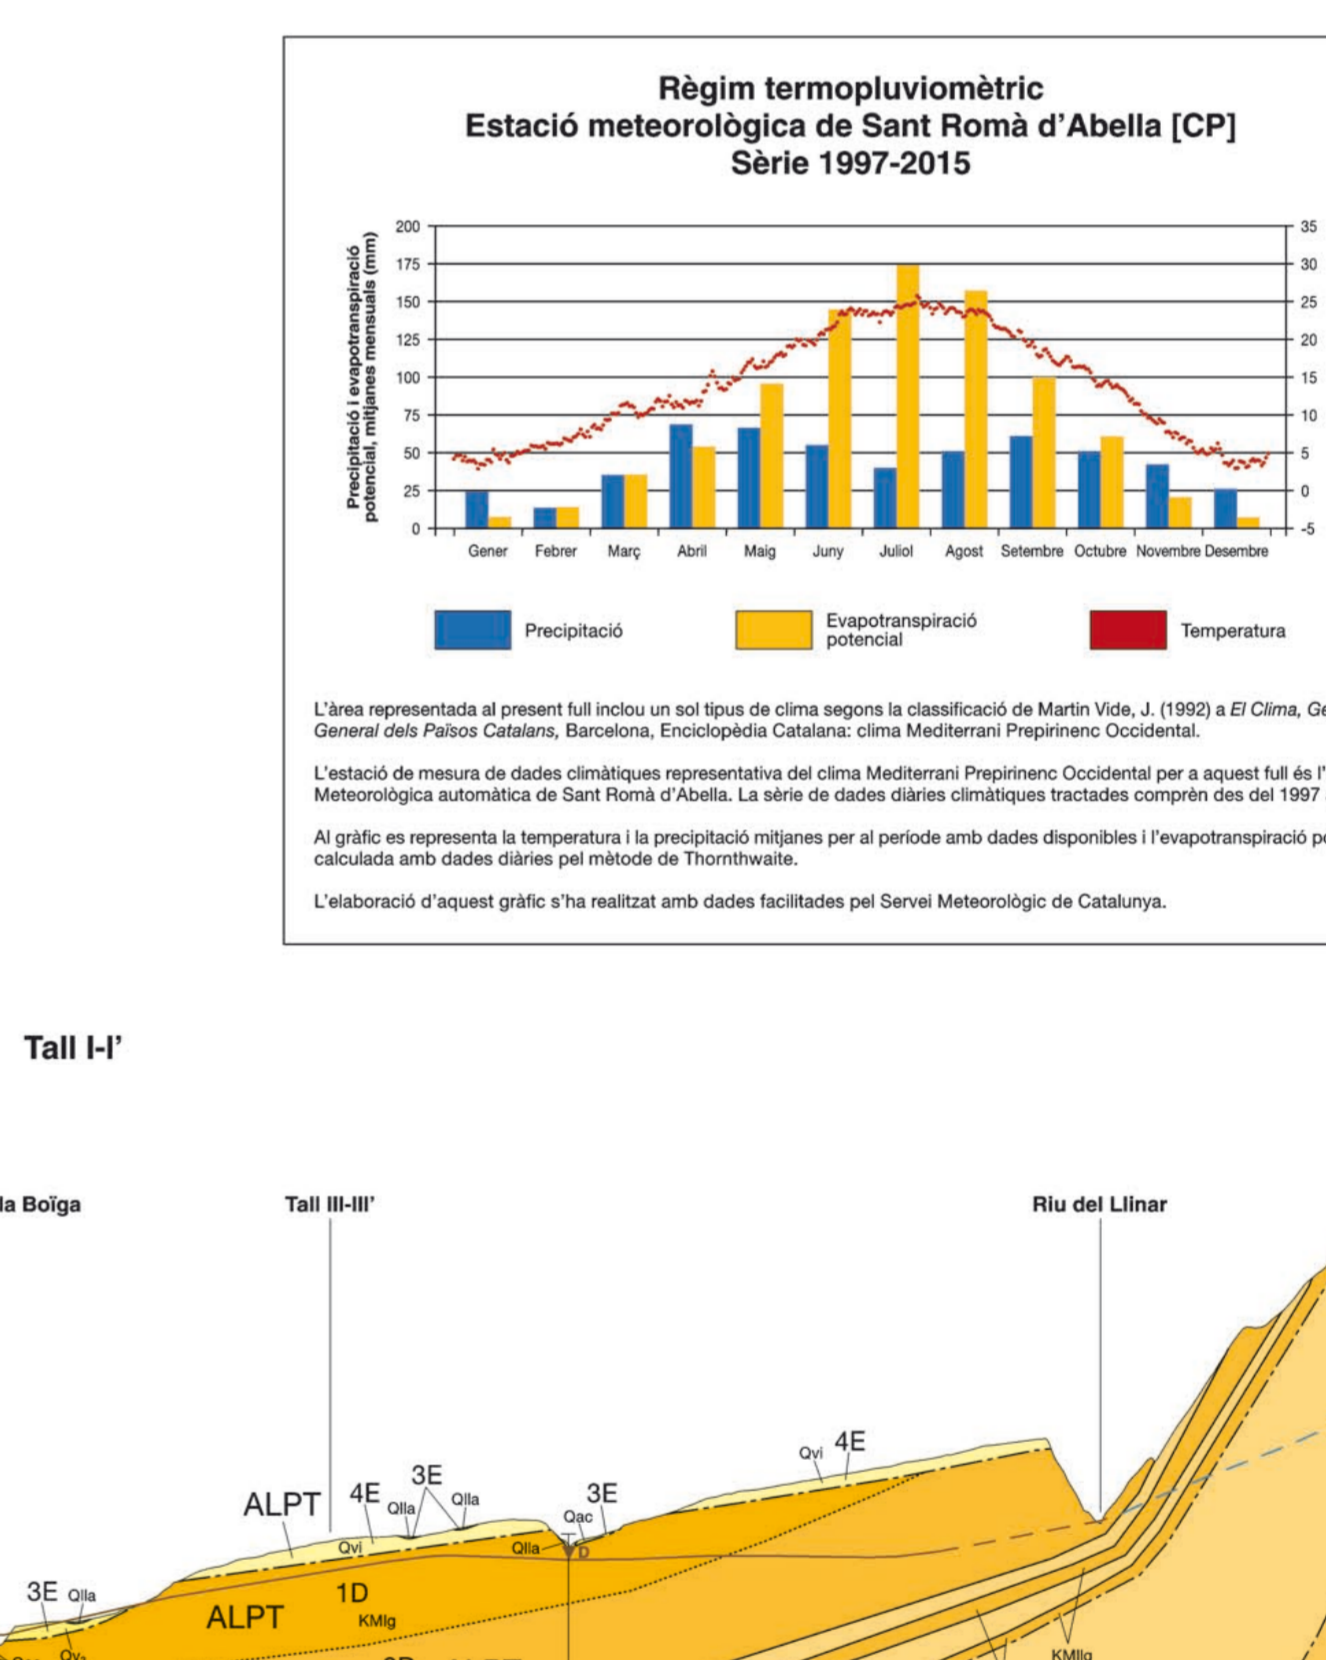

Signes convencionals: Símbols per a elements geològics i hidrogràfics. Mapa geològica de Catalunya i Mapa hidrogeològic de Catalunya.

Mostra gratuïta a baixa resolució: Iníhbit Cartogràfic i Geològic de Catalunya

- Legenda: Símbols i descripcions per a aquífers i materials del quaternari.

Table with columns for aquifer types (e.g., Aquífers de baseament, Aquífers de superfície) and their codes.

Signes convencionals dels aquífers: Símbols per a diferents tipus d'aquífers i materials de baseament.

Mapa hidrogeològic 1:25 000 Litogeològic i hidrogeològic 1:500 000

- Legenda: Símbols i descripcions per a materials i roques a escala regional.

- Legenda: Símbols i descripcions per a tipus de porositat i xarxes de control.

- Legenda: Símbols i descripcions per a tipus de porositat i xarxes de control.