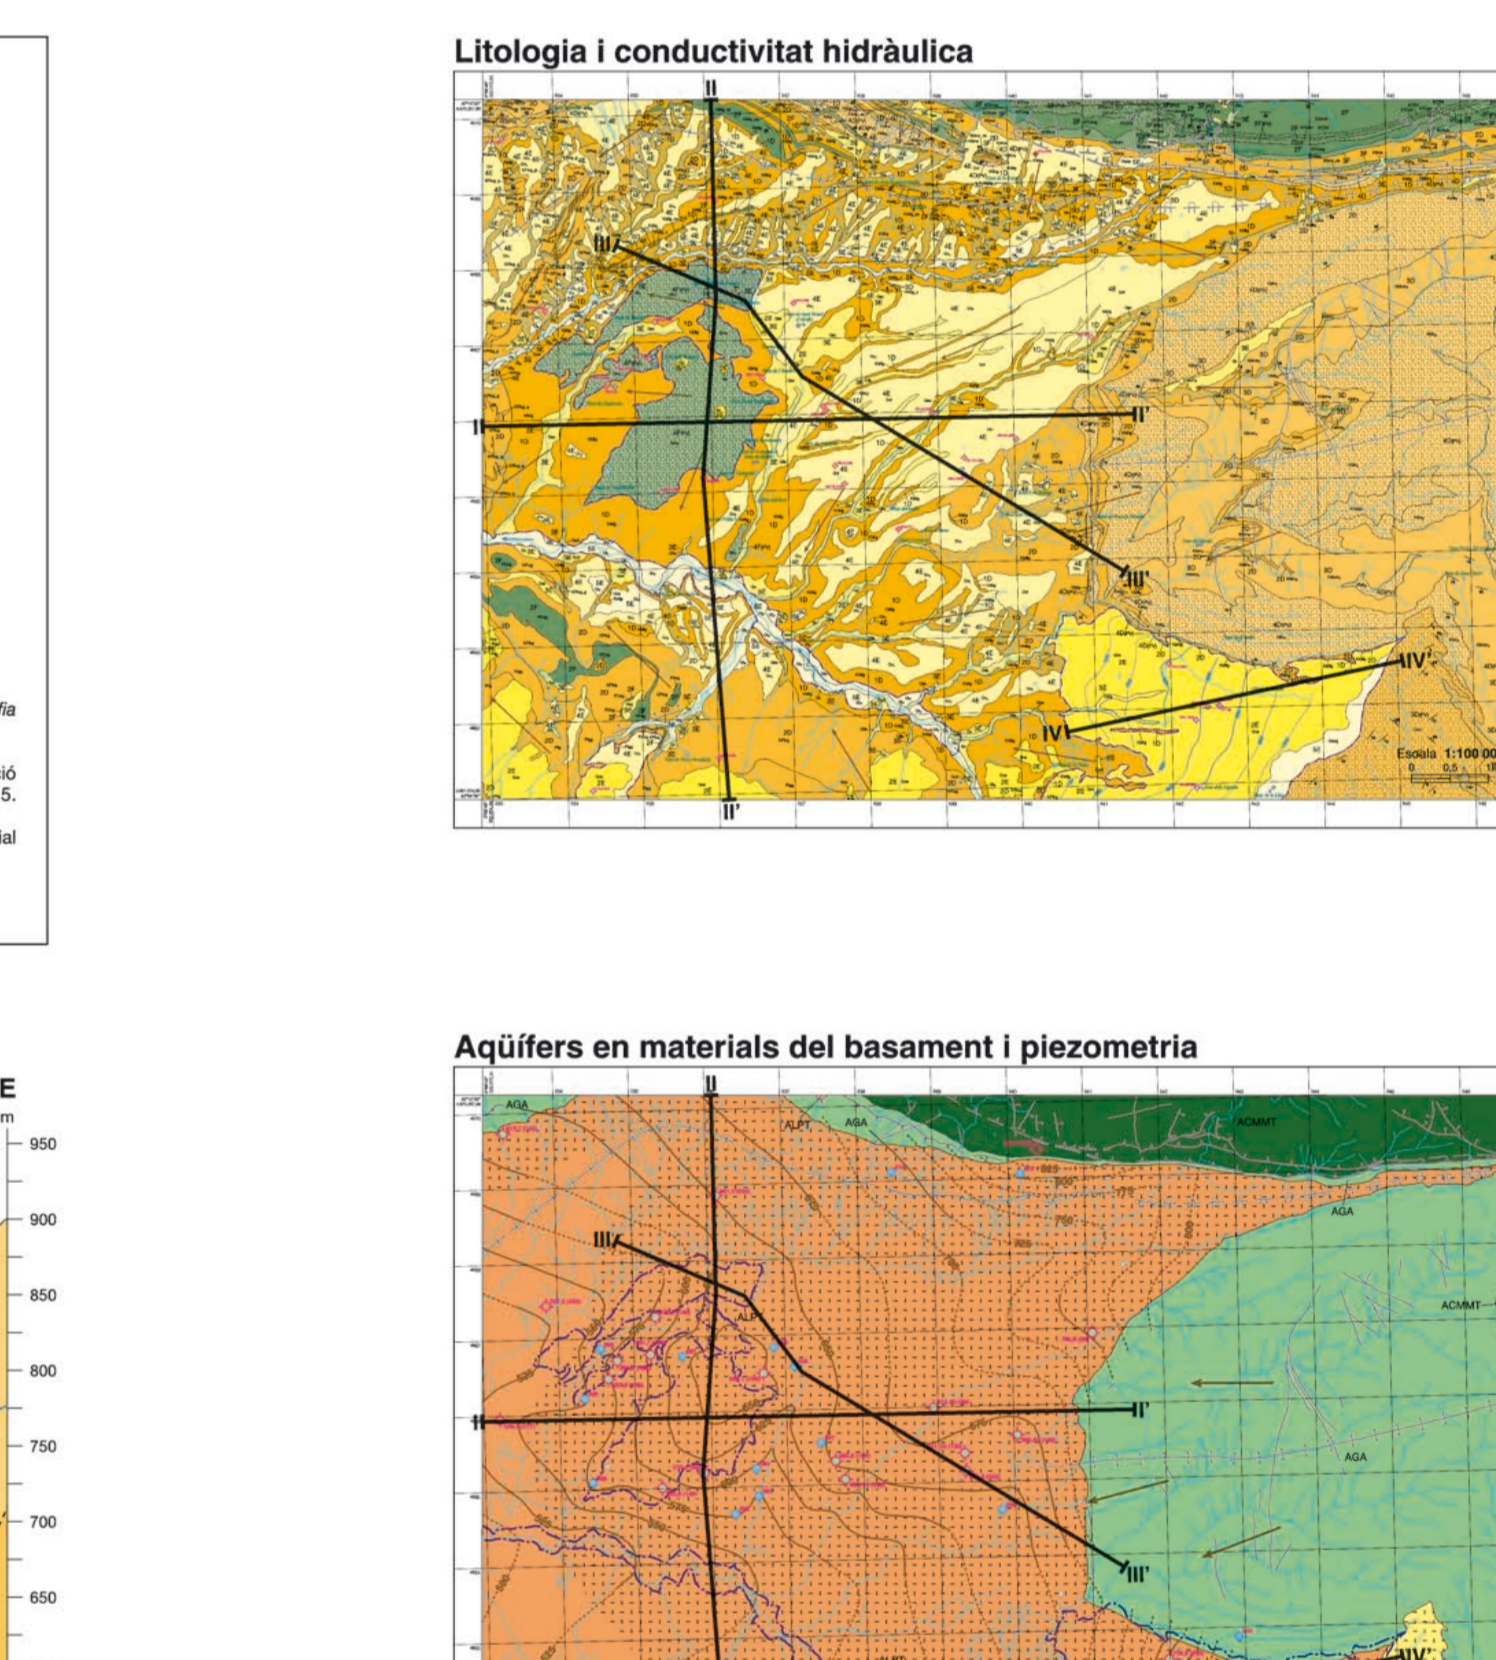

Signes convencionals: Símbols per a elements geològics i hidrogràfics. Mapa geològica de Catalunya i Mapa hidrogeològic de Catalunya.

Mostra gratuïta a baixa resolució: Iníhbit Cartogràfic i Geològic de Catalunya

- Legenda: Símbols i descripcions per a aquífers i materials del quaternari.

Table with columns for aquifer types (e.g., Aquífers de baseament, Aquífers de superfície) and their codes.

Signes convencionals dels aquífers: Símbols per a diferents tipus d'aquífers i materials de baseament.

Mapa hidrogeològic 1:25 000 Litogeològic i hidrogeològic 1:500 000

- Legenda: Símbols i descripcions per a materials i roques a escala regional.

- Legenda: Símbols i descripcions per a tipus de porositat i xarxes de control.

- Legenda: Símbols i descripcions per a tipus de porositat i xarxes de control.