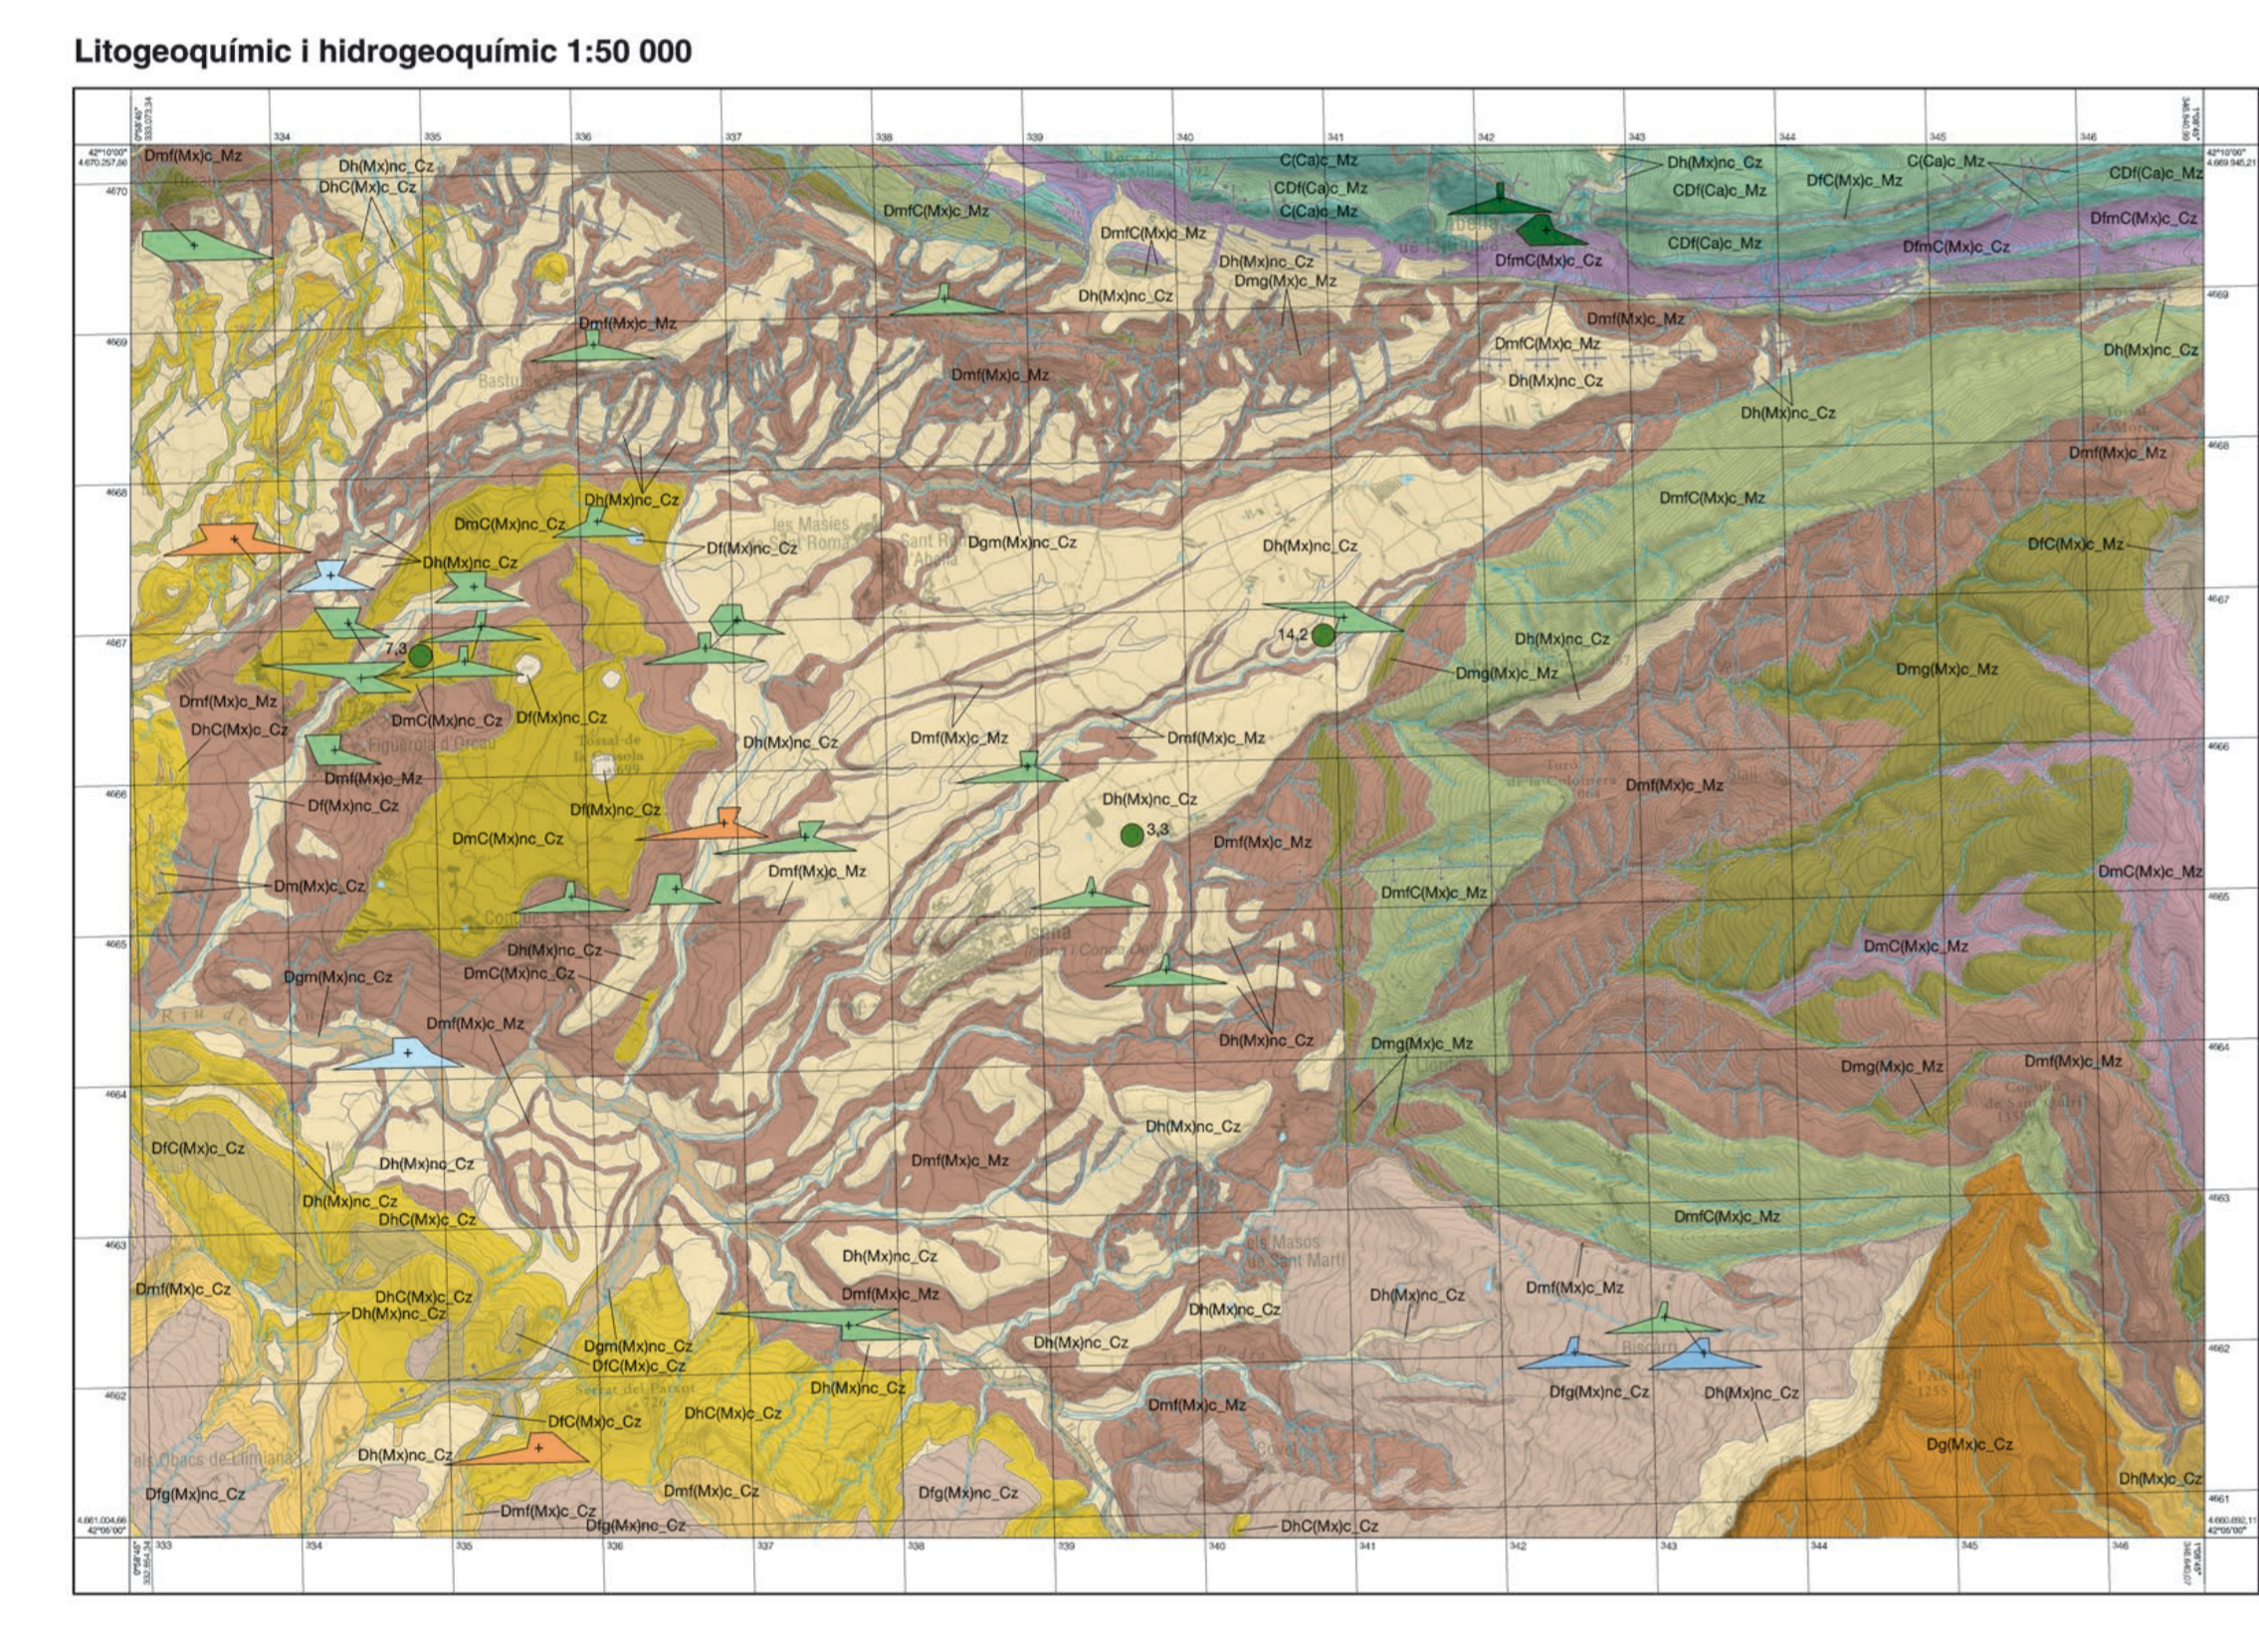

- Legenda: Descripció de símbols i codis per a diferents tipus de roques i materials geològics.

Table with columns for rock types (e.g., Rocques plutòniques, Rocques metamòrfiques) and their corresponding geological codes.

Signes convencionals: Símbols per a elements geològics i hidrogràfics. Mapa geològica de Catalunya i Mapa hidrogeològic de Catalunya.

Mostra gratuïta a baixa resolució: Iníhbit Cartogràfic i Geològic de Catalunya

Mapa hidrogeològic 1:25 000 Litogeològic i hidrogeològic 1:500 000

- Legenda: Símbols i descripcions per a materials i roques a escala regional.

- Legenda: Símbols i descripcions per a tipus de porositat i xarxes de control.

- Legenda: Símbols i descripcions per a tipus de porositat i xarxes de control.