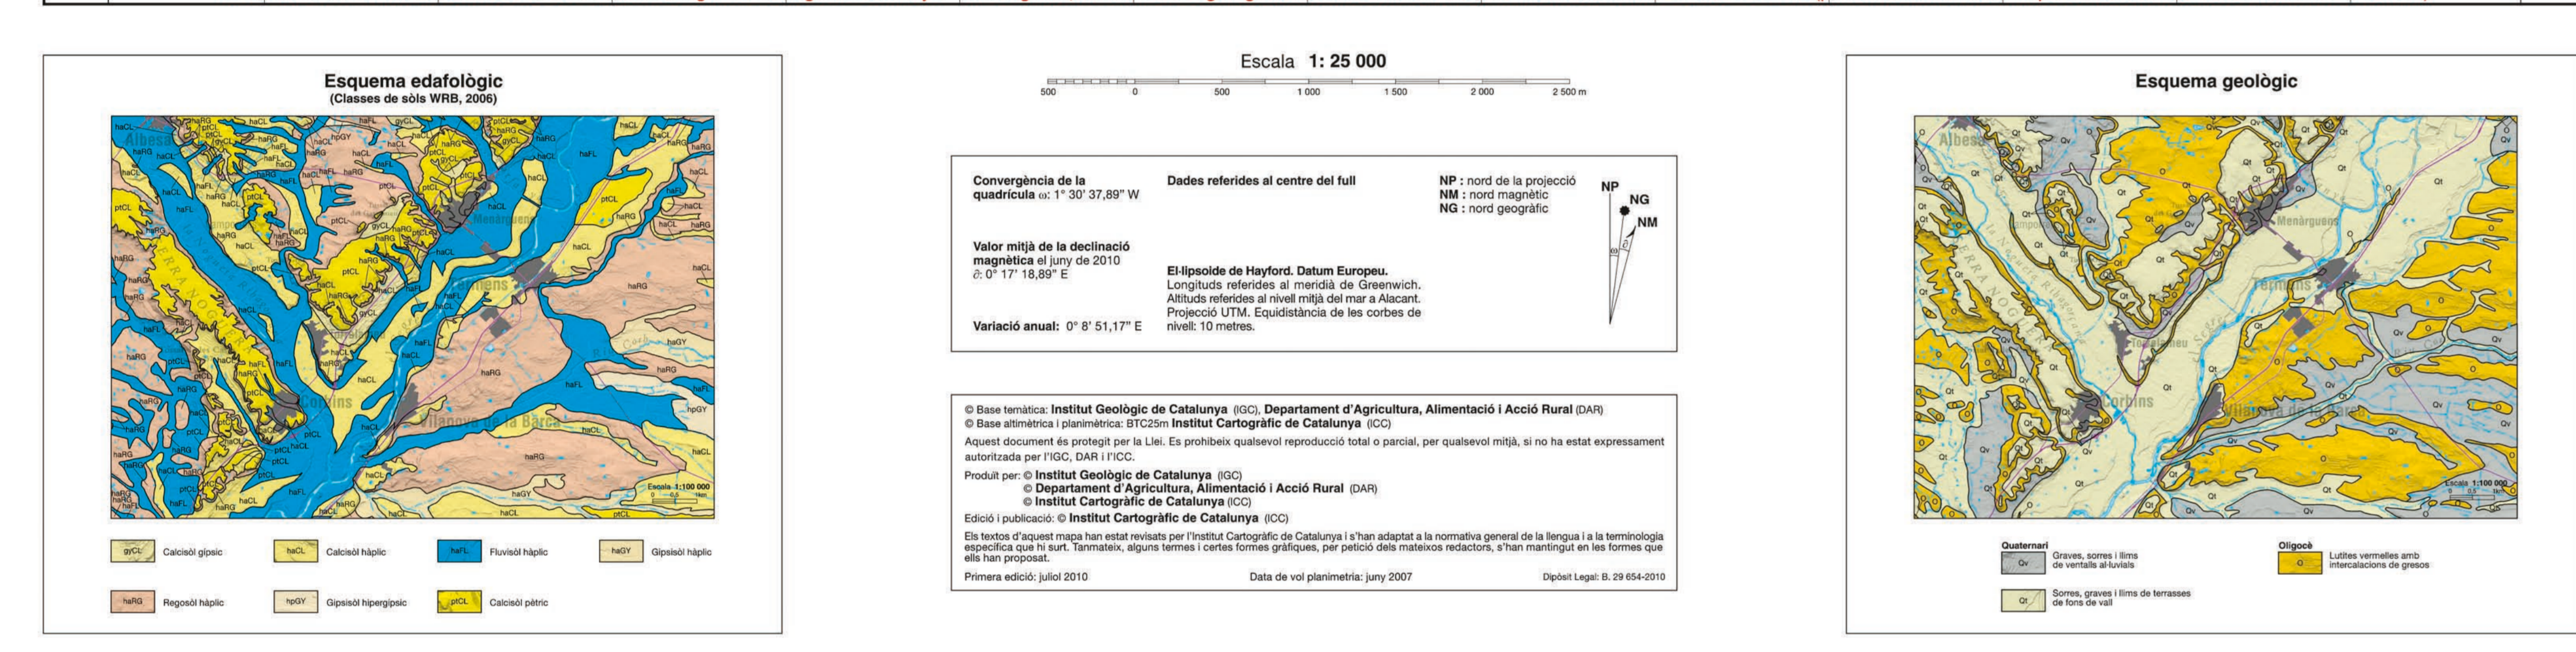

# Mapa de sòls 1:25 000

# Tèrrens 359-2-2 (64-28)

Legend for the soil map showing soil series names and their corresponding symbols/abbreviations.

# Mapa de sòls 1:25 000

Resum metodològic: Methodological summary containing various tables for soil classification systems (USDA, FAO, etc.), symbols, and descriptive data for soil classes.

Serie Alcantarà (pèdon típic CORB-001), Serie Betornès (pèdon típic BVS-002), Serie Corriols (pèdon típic CORB-004), Serie Gual (pèdon típic BVS-004), Serie Linyola (pèdon típic BVS-005), Serie Pineda (pèdon típic BVS-006), Serie Pineda (pèdon típic BVS-006), Serie Tàrradellas (pèdon típic TERM-003), Serie Tàrradellas (pèdon típic TERM-003), Serie Tàrradellas (pèdon típic TERM-003), Serie Tàrradellas (pèdon típic TERM-003).

Propietats fisicoquímiques del sòl: Table listing soil chemical and physical properties for various soil types, including cation exchange capacity, organic matter, and nutrient content.

Mapa geològic de Catalunya Geotrell IV. Mapa de sòls: Geological map of Catalonia showing soil types and their distribution across the region.