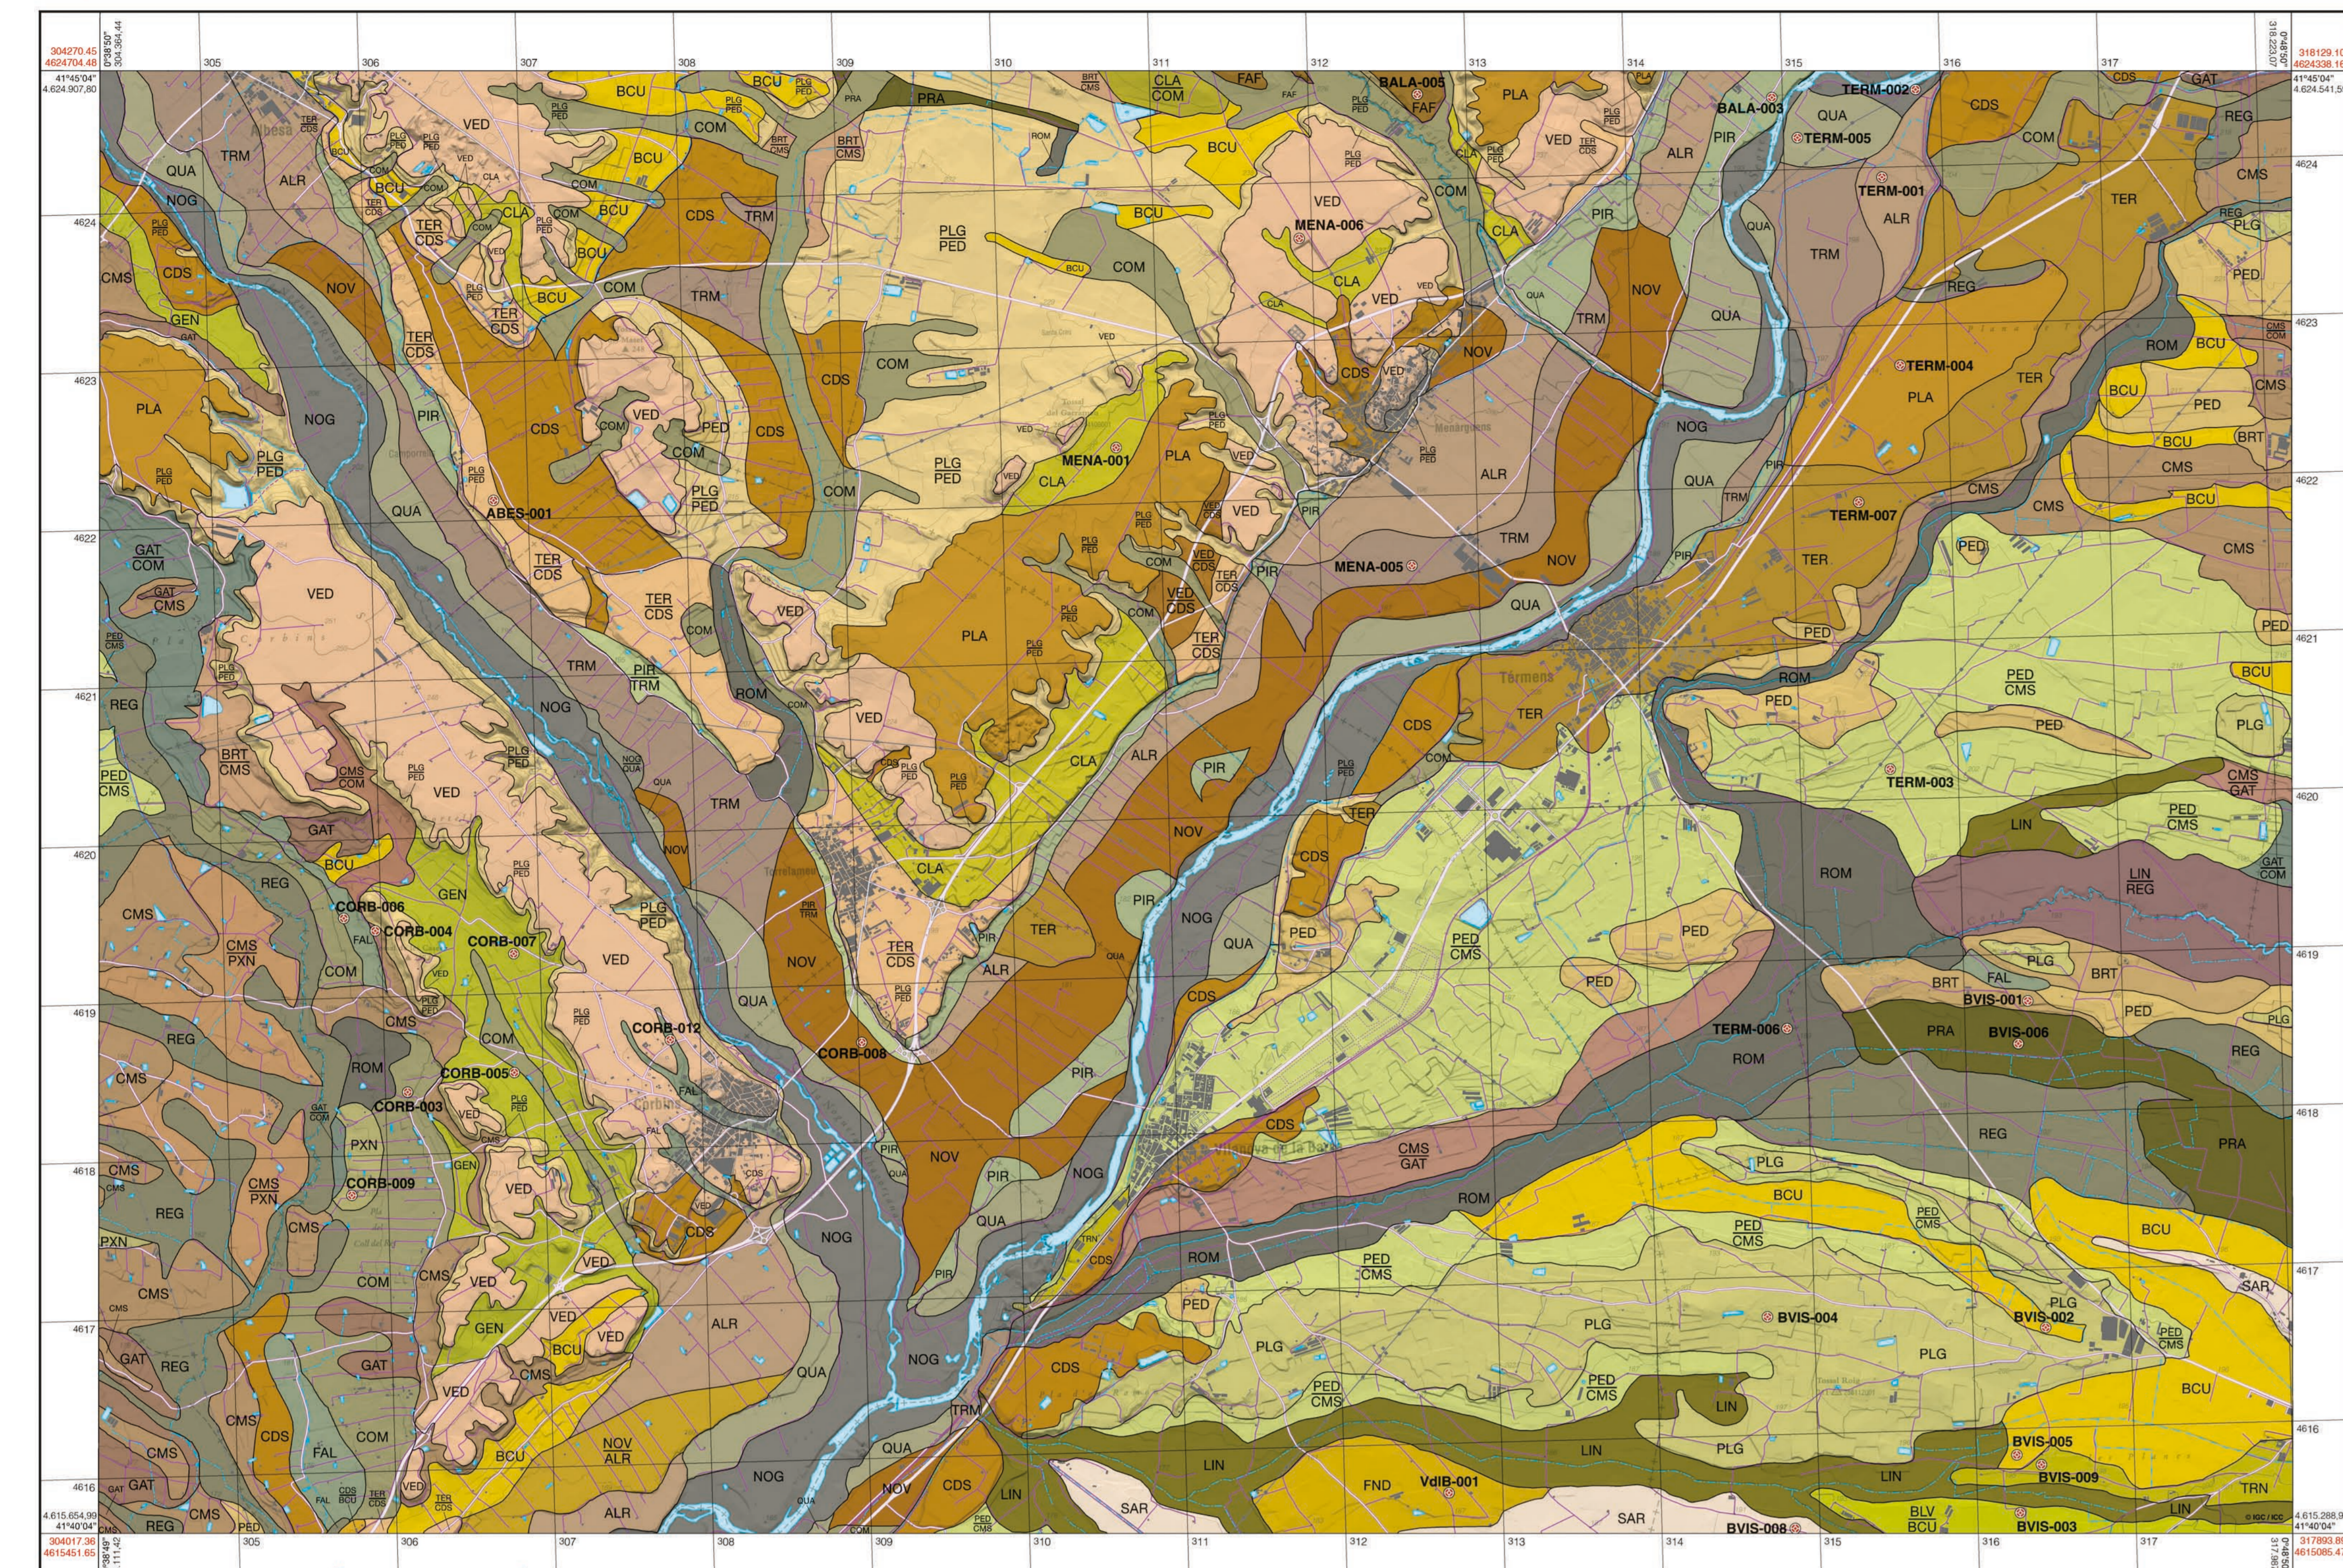

# Mapa de sòls 1:25 000

# Tèrrens 359-2-2 (64-28)

Legend for the soil map showing soil series names and their corresponding symbols/abbreviations.

# Mapa de sòls 1:25 000

Additional map information, including a scale of 1:25,000, a legend for 'Tipus de sòls', and a legend for 'Tipos de sòls'. Includes text about the map's purpose and the Institut Cartogràfic de Catalunya.

# Mapa de sòls 1:25 000

Resum metodològic: Methodological summary containing various tables for soil classification systems (USDA, FAO, etc.), symbols, and descriptive data for soil classes.

Serie Alcantarà (pèdon típic CORB-001), Serie Betornès (pèdon típic BVS-002), Serie Corriols (pèdon típic CORB-004), Serie Gual (pèdon típic BVS-004), Serie Linyola (pèdon típic BVS-005), Serie Pineda (pèdon típic BVS-006), Serie Pineda (pèdon típic BVS-006), Serie Tàrradellas (pèdon típic TERM-003), Serie Tàrradellas (pèdon típic TERM-003), Serie Tàrradellas (pèdon típic TERM-003), Serie Tàrradellas (pèdon típic TERM-003).