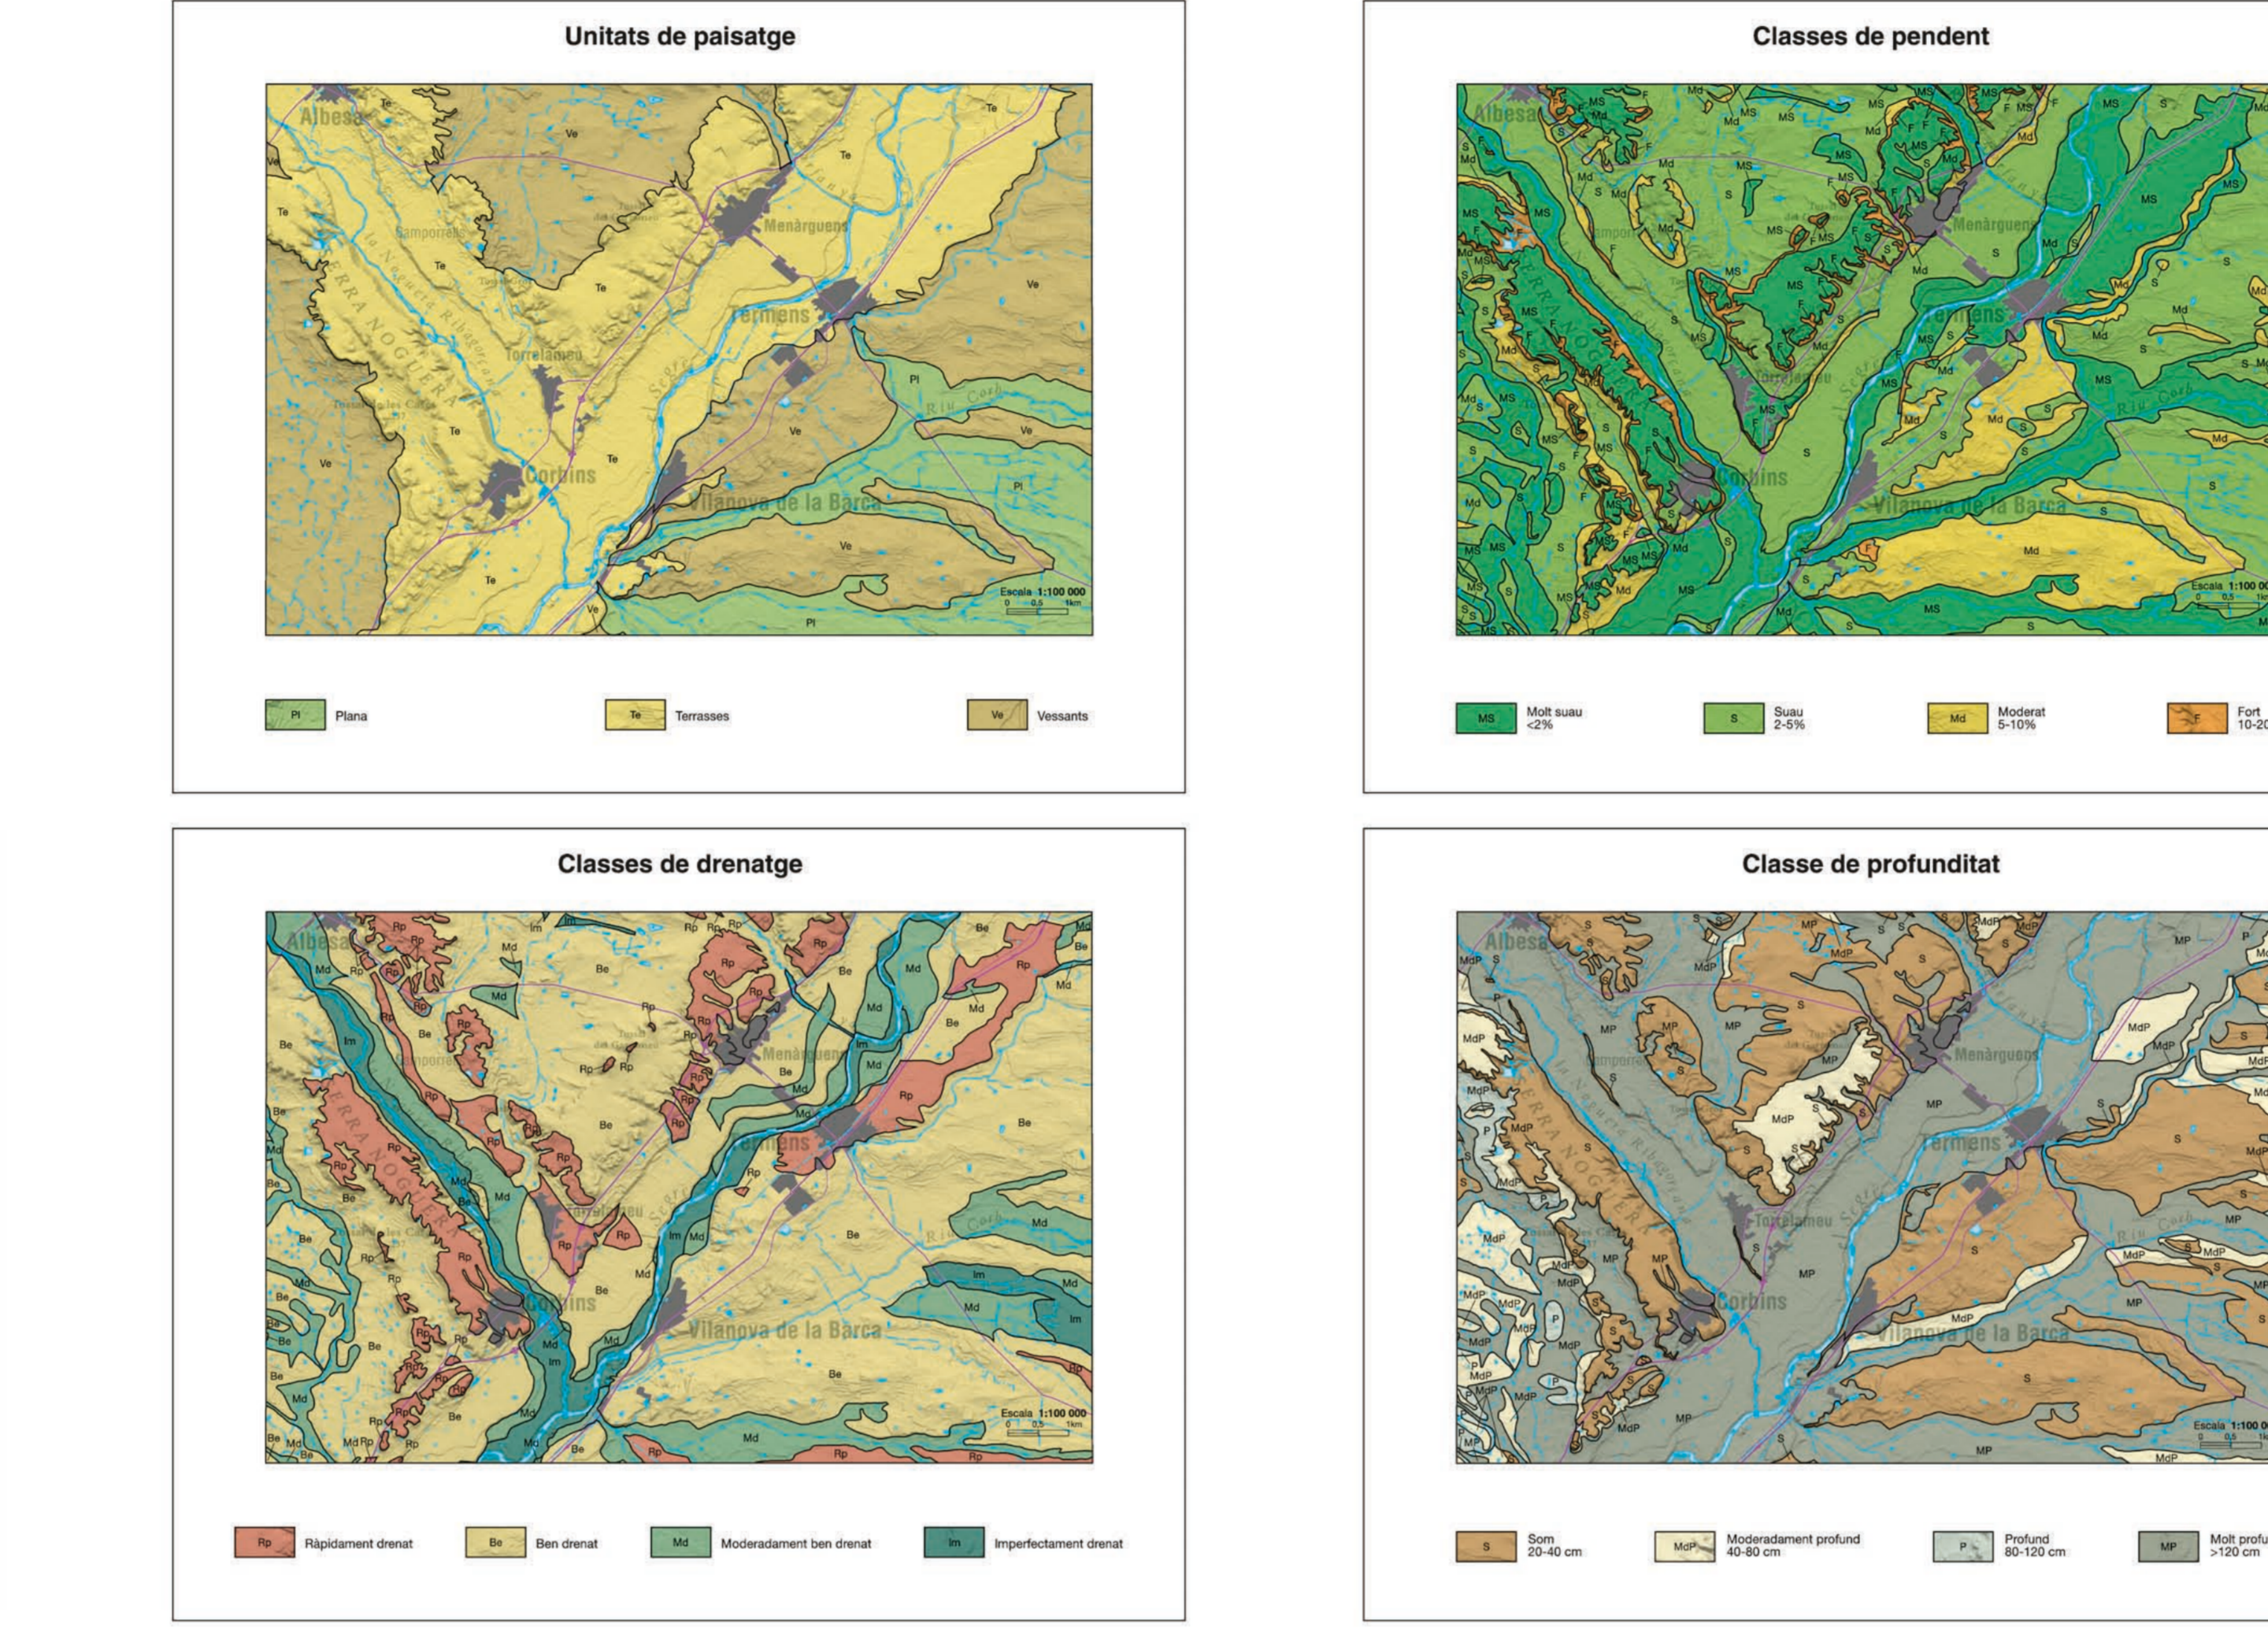

# Tèrrens 359-2-2 (64-28)

Legend for the soil map showing soil series names and their corresponding symbols/abbreviations.

# Mapa de sòls 1:25 000

Additional map information, including a scale of 1:25,000, a legend for 'Tipus de sòls', and a legend for 'Tipos de sòls'. Includes text about the map's purpose and the Institut Cartogràfic de Catalunya.

# Mapa de sòls 1:25 000

Resum metodològic: Methodological summary containing various tables for soil classification systems (USDA, FAO, etc.), symbols, and descriptive data for soil classes.

Serie Alcantarà (pèdon típic CORB-001), Serie Betornès (pèdon típic BVS-002), Serie Corriols (pèdon típic CORB-004), Serie Gual (pèdon típic BVS-004), Serie Linyola (pèdon típic BVS-005), Serie Pineda (pèdon típic BVS-006), Serie Pineda (pèdon típic BVS-006), Serie Tàrradellas (pèdon típic TERM-003), Serie Tàrradellas (pèdon típic TERM-003), Serie Tàrradellas (pèdon típic TERM-003), Serie Tàrradellas (pèdon típic TERM-003).

Tipus de sòls: Soil types section listing various soil types and their characteristics, including Serie Planes (pèdon típic TERM-004), Serie Remeu (pèdon típic TERM-000), Serie Sarrià (pèdon típic BVS-000), Serie Pelagutà (pèdon típic BVS-004), Serie Sarrià (pèdon típic BVS-000), Serie Pla (pèdon típic TERM-004), Serie Tàrradellas (pèdon típic TERM-003), Serie Tàrradellas (pèdon típic TERM-003), Serie Tàrradellas (pèdon típic TERM-003), Serie Tàrradellas (pèdon típic TERM-003).