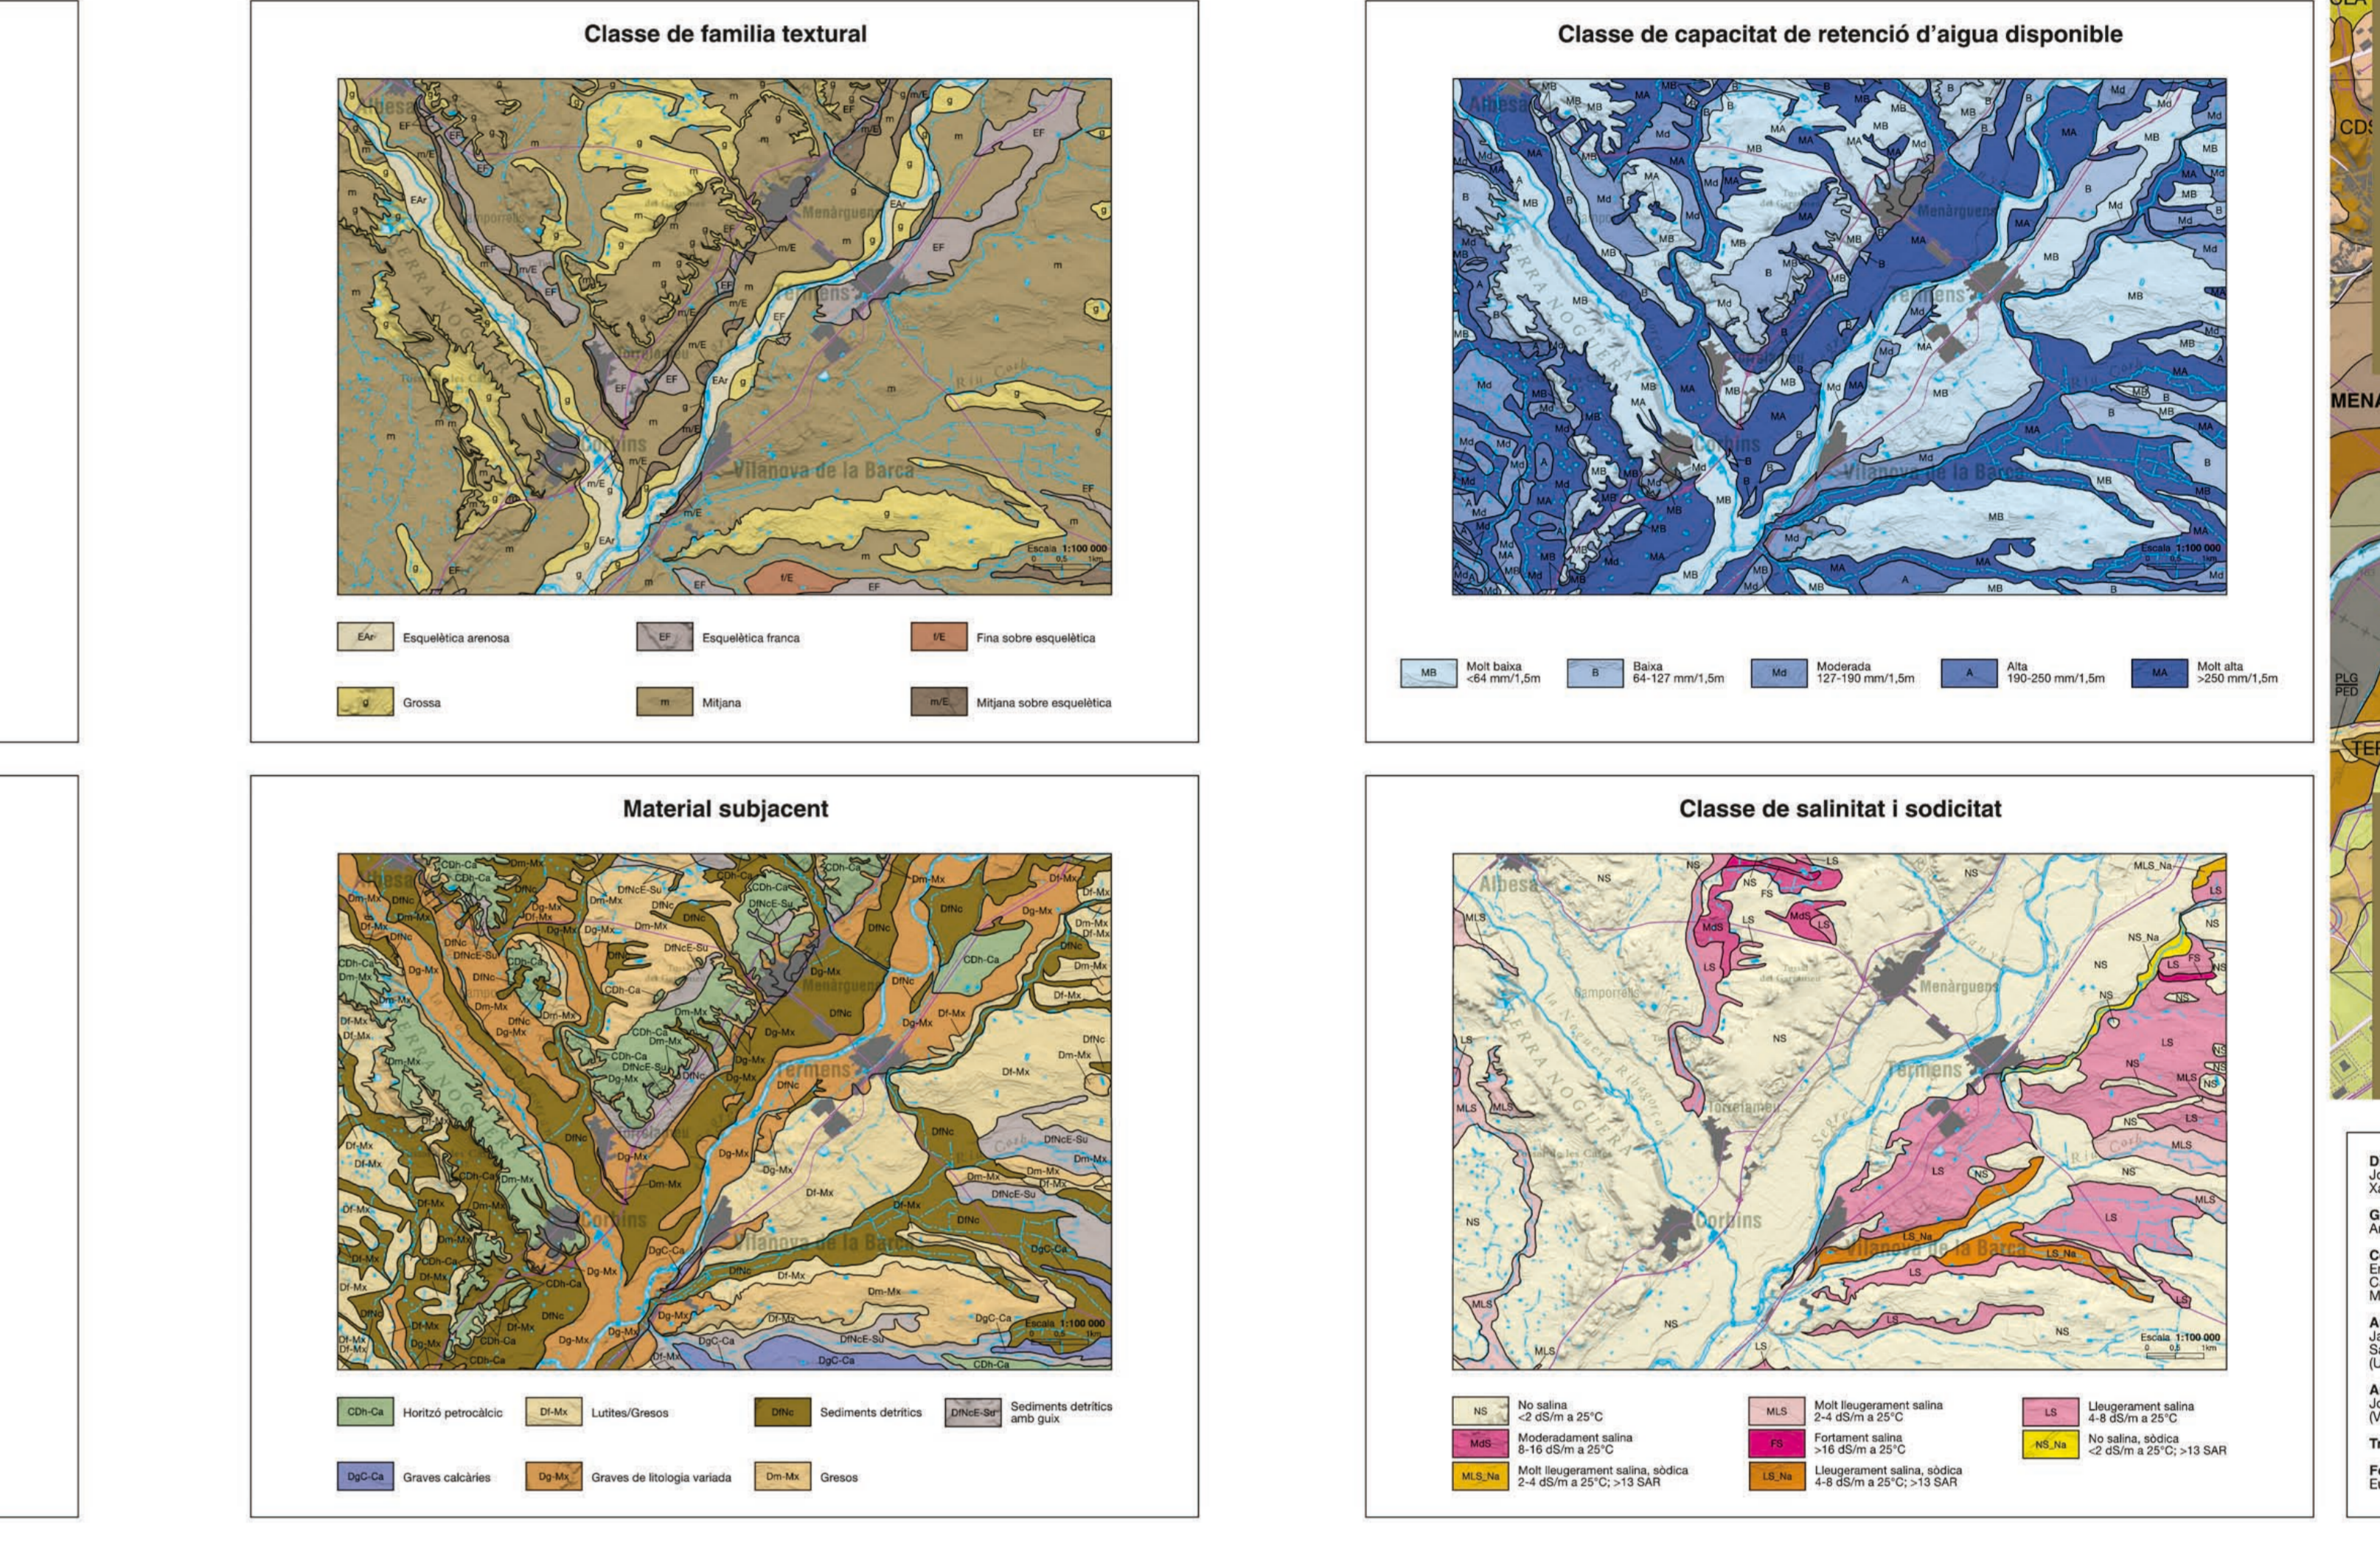

# Tèrrens 359-2-2 (64-28)

Legend for the soil map showing soil series names and their corresponding symbols/abbreviations.

# Mapa de sòls 1:25 000

Resum metodològic: Methodological summary containing various tables for soil classification systems (USDA, FAO, etc.), symbols, and descriptive data for soil classes.

Serie Alcantarà (pèdon típic CORB-001), Serie Betornès (pèdon típic BVS-002), Serie Corriols (pèdon típic CORB-004), Serie Gual (pèdon típic BVS-004), Serie Linyola (pèdon típic BVS-005), Serie Pineda (pèdon típic BVS-006), Serie Pineda (pèdon típic BVS-006), Serie Tàrradellas (pèdon típic TERM-003), Serie Tàrradellas (pèdon típic TERM-003), Serie Tàrradellas (pèdon típic TERM-003), Serie Tàrradellas (pèdon típic TERM-003).

Tipus de sòls: Soil types section listing various soil types and their characteristics, including Serie Planes (pèdon típic TERM-004), Serie Remeu (pèdon típic TERM-000), Serie Sarrià (pèdon típic BVS-000), Serie Pelagutà (pèdon típic BVS-004), Serie Sarrià (pèdon típic BVS-000), Serie Pla (pèdon típic TERM-004), Serie Tàrradellas (pèdon típic TERM-003), Serie Tàrradellas (pèdon típic TERM-003), Serie Tàrradellas (pèdon típic TERM-003), Serie Tàrradellas (pèdon típic TERM-003).

Propietats fisicoquímiques del sòl: Table listing soil chemical and physical properties for various soil types, including cation exchange capacity, organic matter, and nutrient content.

Mapa geològic de Catalunya Geotrell IV. Mapa de sòls: Geological map of Catalonia showing soil types and their distribution across the region.