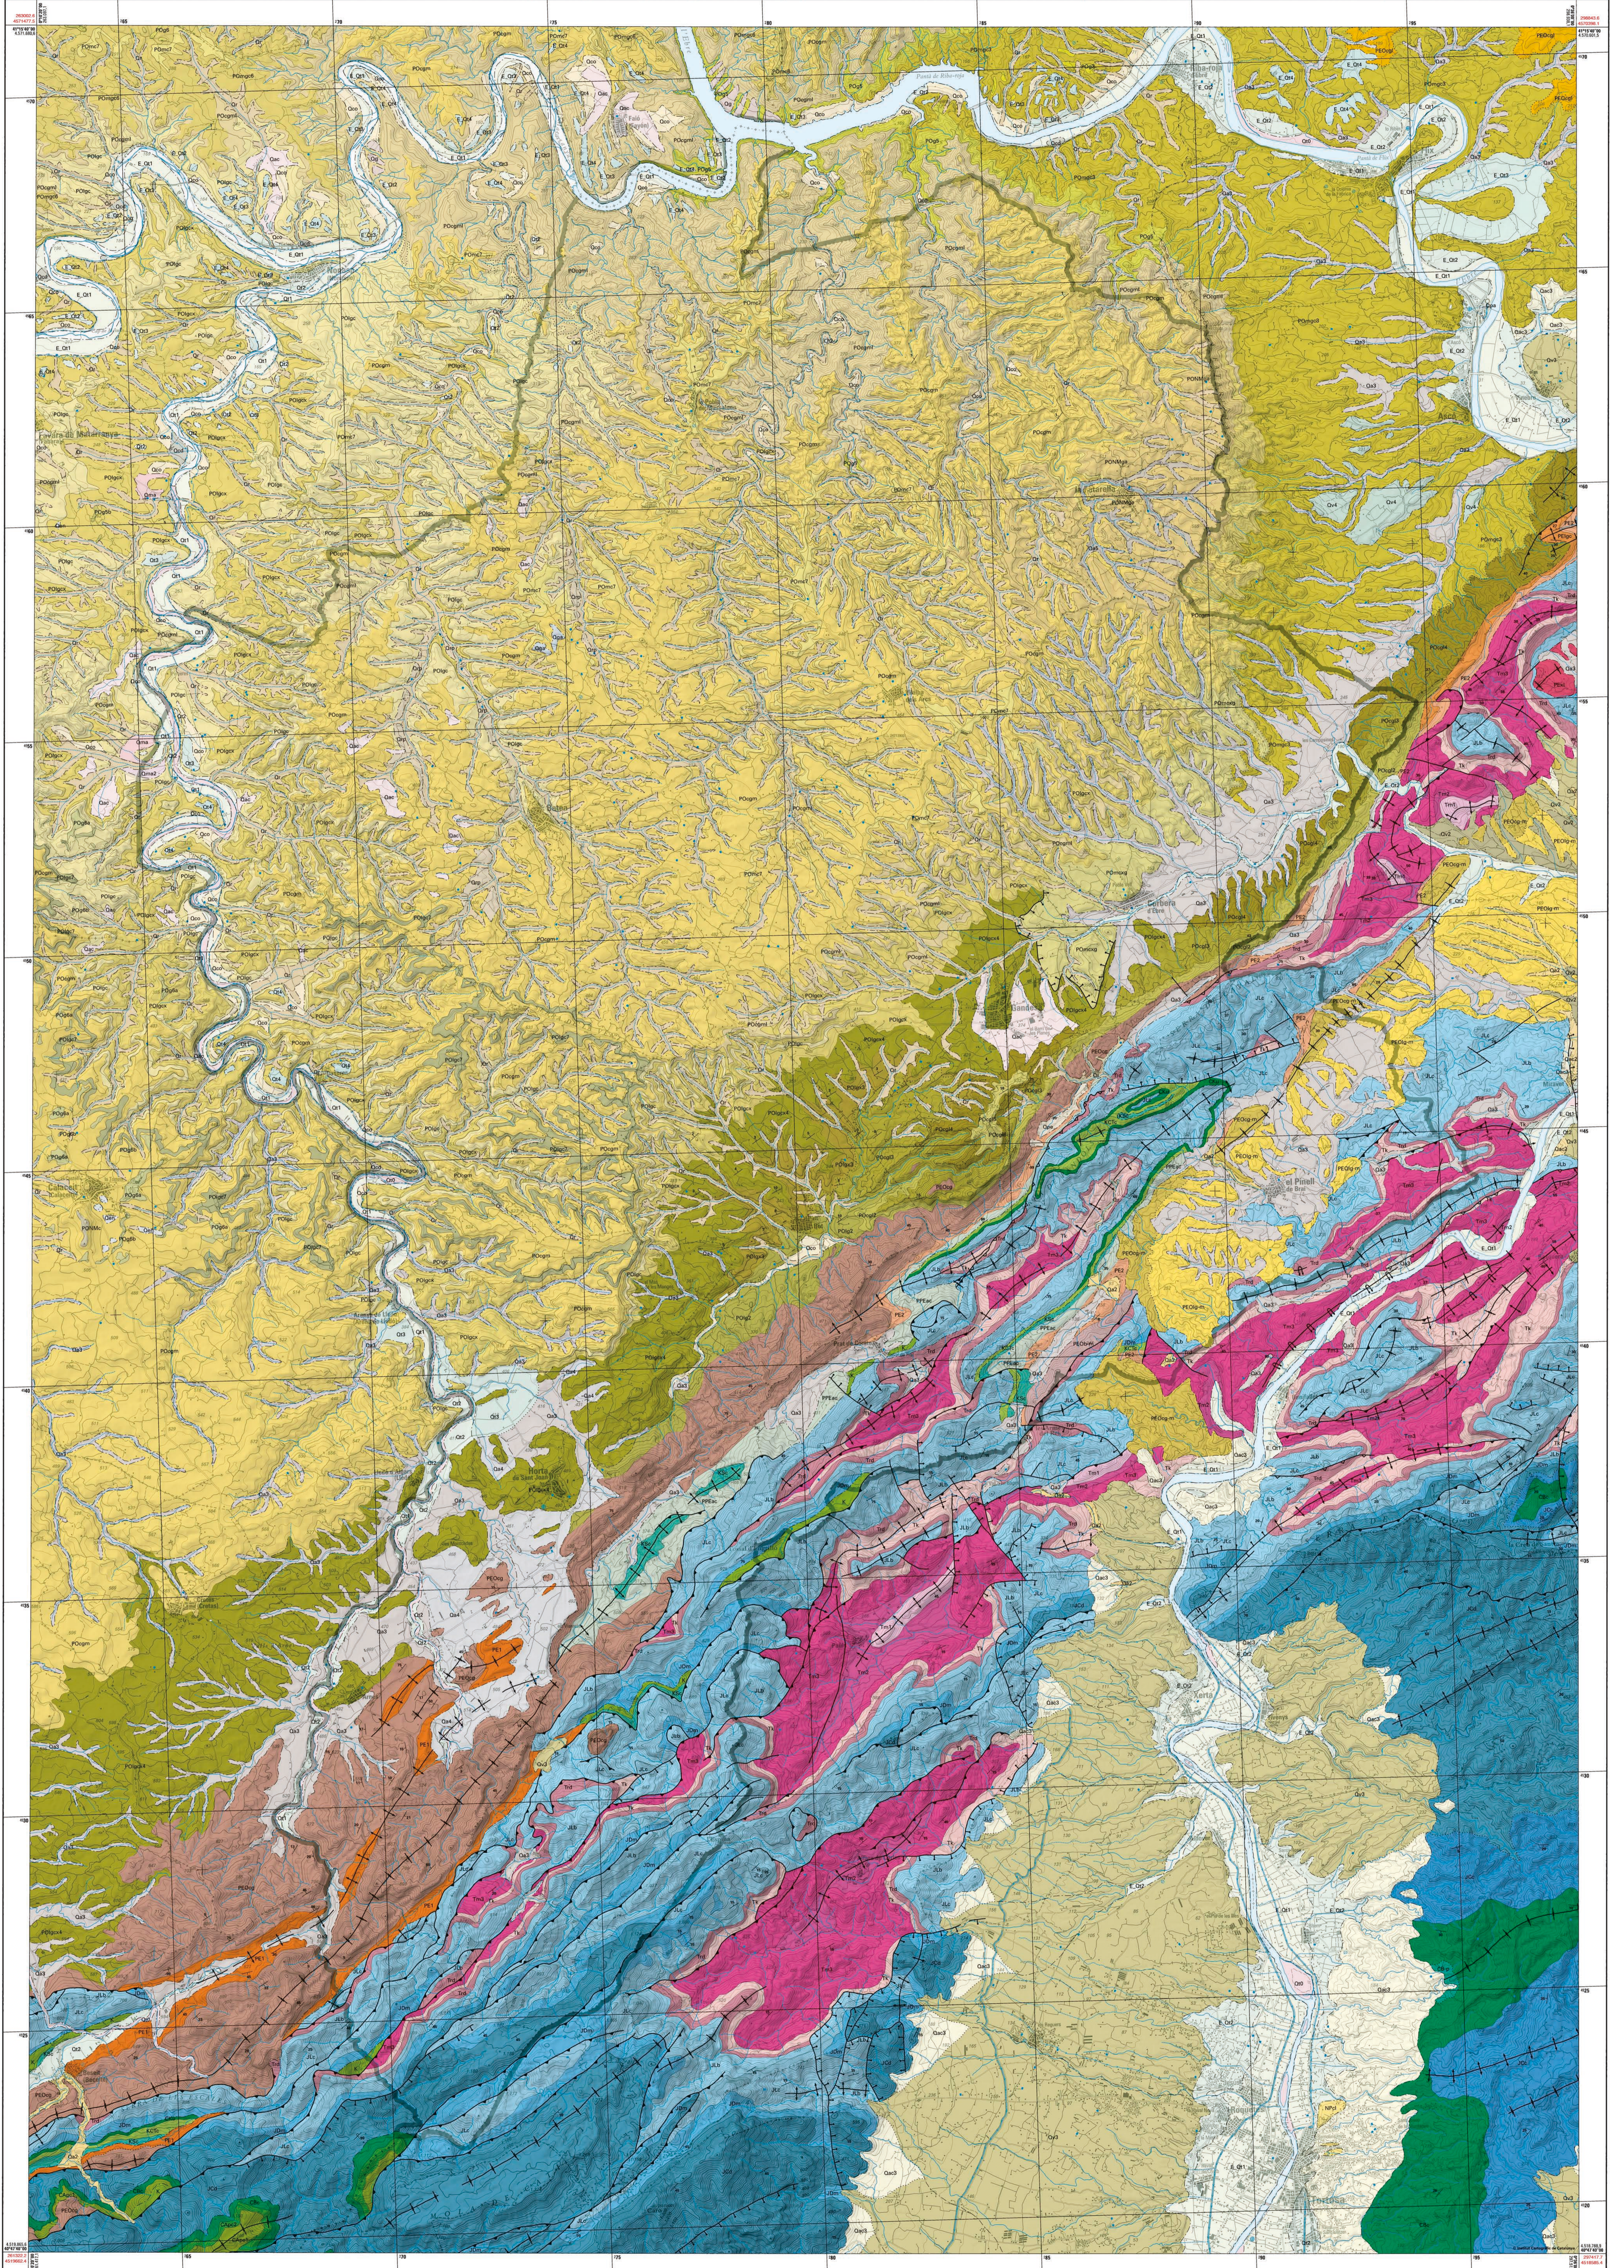

37 Terra Alta

Legend table with columns for geological units and their descriptions. Includes sections for Cenozoic, Paleozoic, Neogen, Paleogen, and Oligocè.

Legend table for geological units, including Eocè, Paleocè, Mesozoic, and Juràssic, with color-coded boxes and descriptions.

Legend table for conventional signs, including contact types, faults, and other geological features.

Product information for the Terra Alta geological map, including title, scale, and publisher details.

REALITZACIÓ: El Mapa geològic comarcal de Catalunya 1:50 000 és una sèrie temàtica de 41 fulls que s'ha elaborat a partir de la Base de dades geològiques de Catalunya 1:50 000 (BDGCSM)...