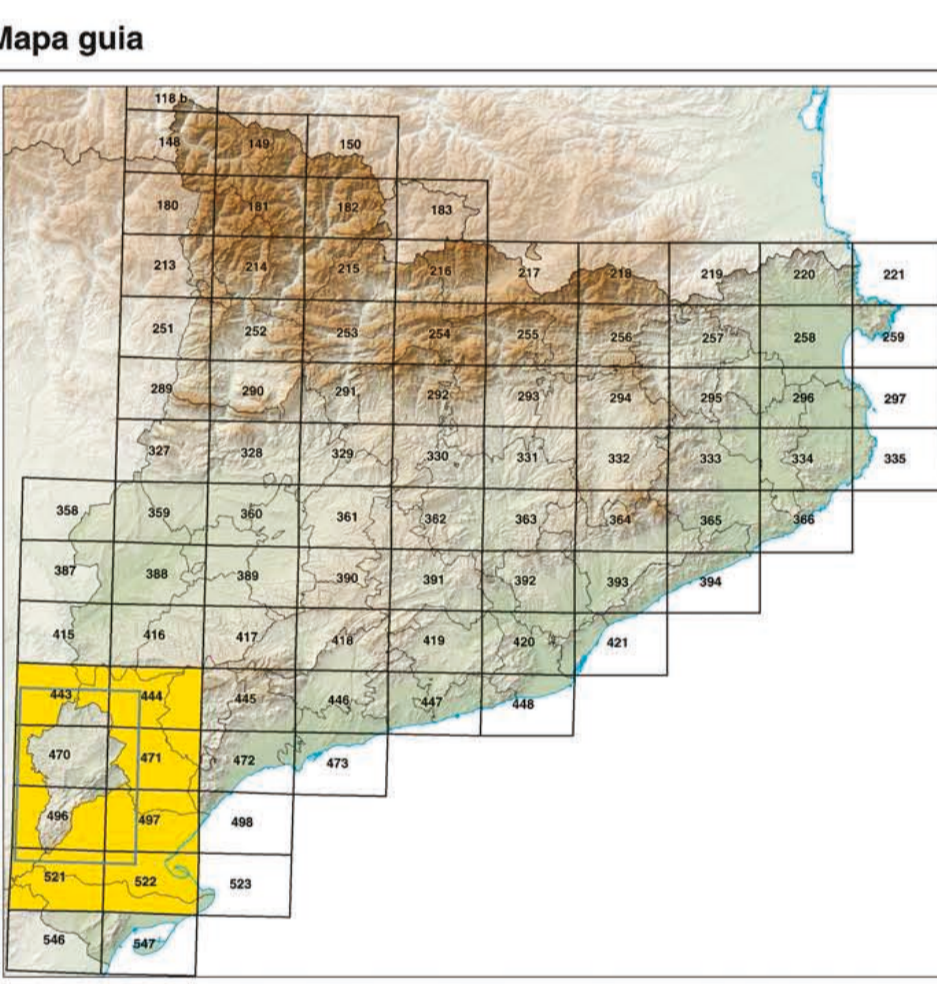

37 Terra Alta

Legend table with columns for geological units and their descriptions. Includes sections for Cenozoic, Paleozoic, Neogen, Paleogen, and Oligocè.

Legend table for geological units, including Eocè, Paleocè, Mesozoic, and Juràssic, with color-coded boxes and descriptions.

Legend table for conventional signs, including contact types, faults, and other geological features.

Product information for the Terra Alta geological map, including title, scale, and publisher details.

REALITZACIÓ: El Mapa geològic comarcal de Catalunya 1:50 000 és una sèrie temàtica de 41 fulls que s'ha elaborat a partir de la Base de dades geològiques de Catalunya 1:50 000 (BDGCSM)...