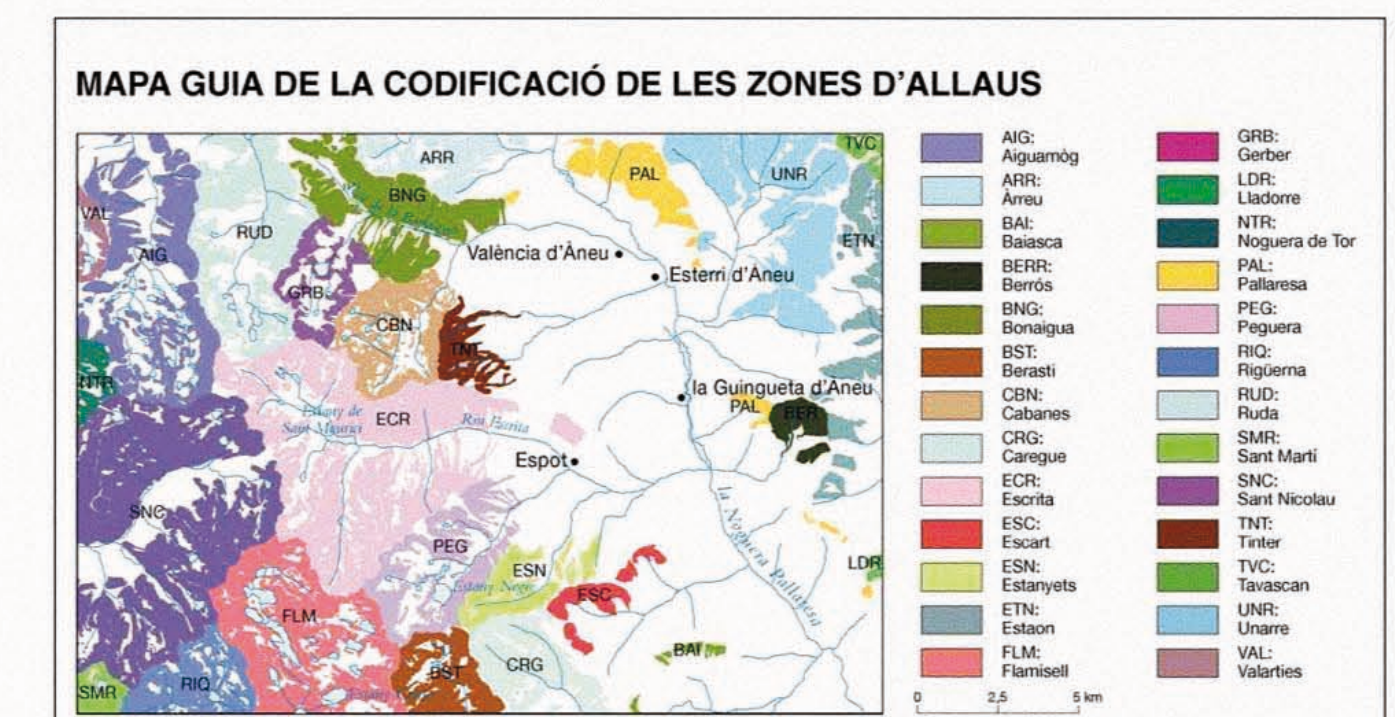

Mapa de zones d'allaus de Catalunya 1:25 000 Vall d'Aneu-Sant Maurici 05

Mapa de zones d'allaus de Catalunya 1:25 000 Vall d'Aneu-Sant Maurici 05

Col·lecció 1:25 000

LEGENDA section containing symbols for protection devices, alluvial zones, and other features.

PROCÉS DE REALITZACIÓ (Realization process) and CODIFICACIÓ (Coding) sections with detailed text.

Scale bar (Escala 1:25 000), north arrow, and contact information for the Institut Cartogràfic de Catalunya.