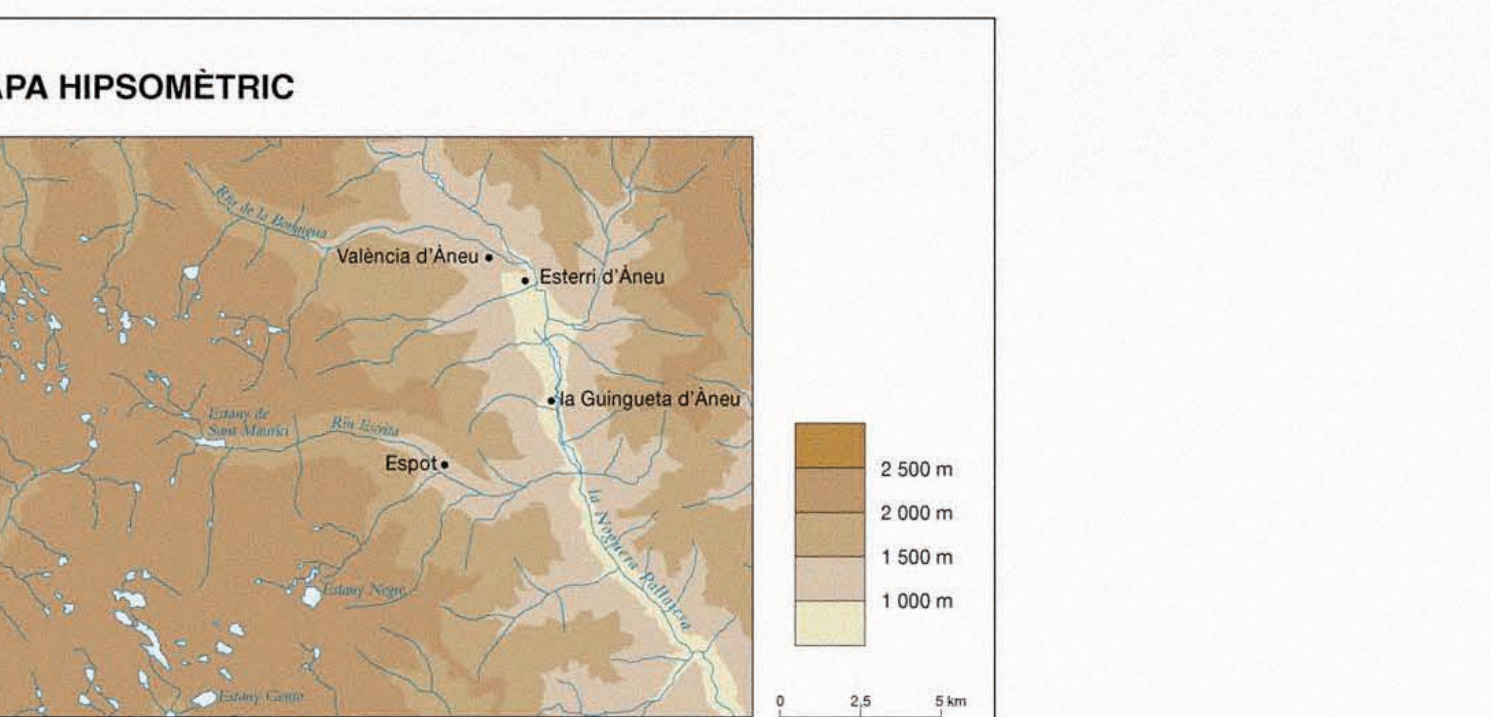

Mapa de zones d'allaus de Catalunya 1:25 000 Vall d'Aneu-Sant Maurici 05

Mapa de zones d'allaus de Catalunya 1:25 000 Vall d'Aneu-Sant Maurici 05

Col·lecció 1:25 000

LEGENDA section containing symbols for protection devices, alluvial zones, and other features.

PROCÉS DE REALITZACIÓ (Realization process) and CODIFICACIÓ (Coding) sections with detailed text.

Scale bar (Escala 1:25 000), north arrow, and contact information for the Institut Cartogràfic de Catalunya.