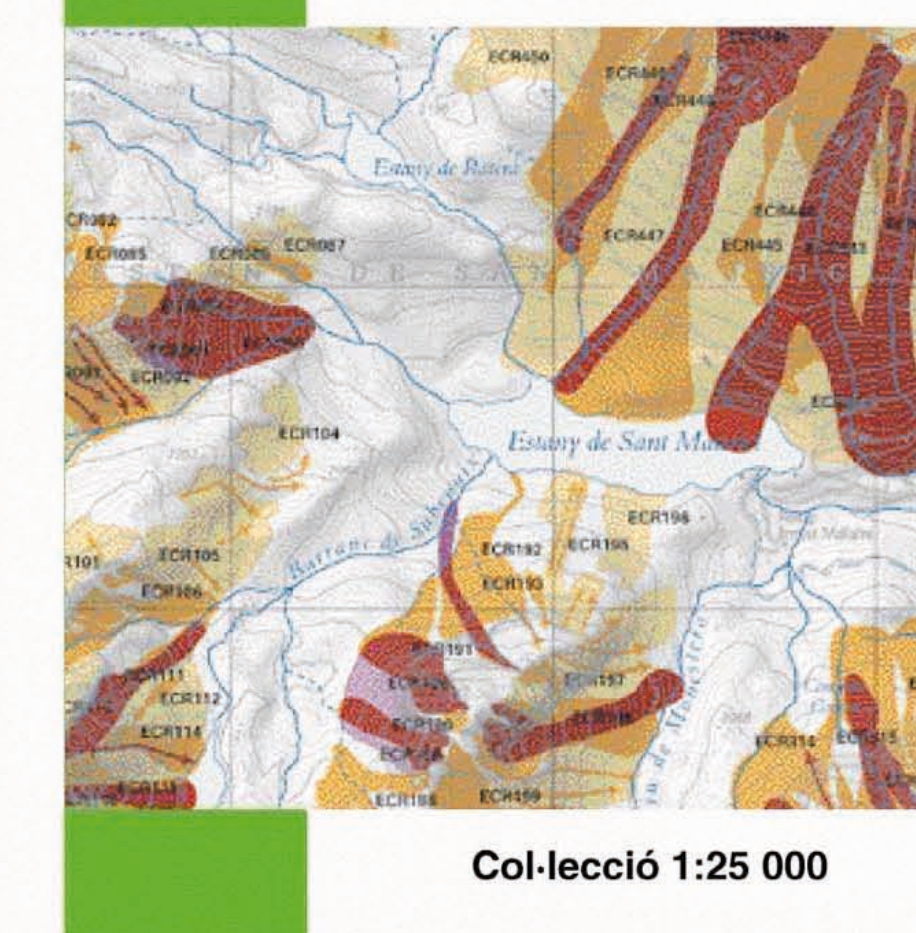

Mapa de zones d'allaus de Catalunya 1:25 000 Vall d'Aneu-Sant Maurici 05

Mapa de zones d'allaus de Catalunya 1:25 000 Vall d'Aneu-Sant Maurici 05

Col·lecció 1:25 000

LEGENDA section containing symbols for protection devices, alluvial zones, and other features.

PROCÉS DE REALITZACIÓ (Realization process) and CODIFICACIÓ (Coding) sections with detailed text.

Scale bar (Escala 1:25 000), north arrow, and contact information for the Institut Cartogràfic de Catalunya.